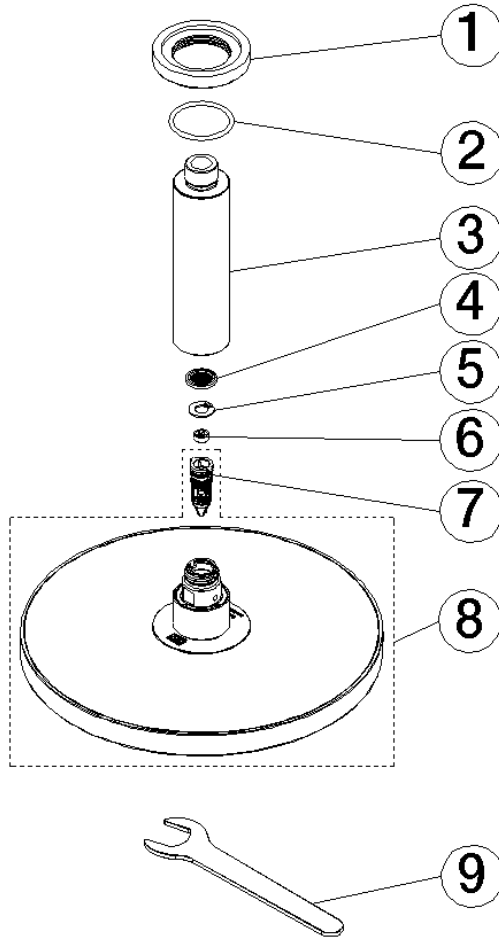

Technische Daten:

- Rosette Ø 60 mm
- Anschluss 1/2"

Hinweise:

	Light Gold gebürstet (PVD)	28 665 970-27
	Chrom	28 665 970-00
	Dark Chrome	28 665 970-19
	Light Gold (PVD)	28 665 970-26
	Schwarz matt	28 665 970-33
	Gold gebürstet (PVD)	28 665 970-37
	Bronze gebürstet (PVD)	28 665 970-42
	Chrom gebürstet	28 665 970-93
	Dark Platinum gebürstet	28 665 970-99

Empfohlenes Zubehör

UP-Wandwinkel -

35 085 970 90

- Min. Einbautiefe 90 mm
- Max. Einbautiefe 163 mm

**SERIENSPEZIFISCH Regenbrause mit Deckenanbindung 220 mm - Light Gold SERIENSPEZIFISC
gebürstet (PVD)**

28 665 970 Produktversion ab 01.04.2025
mm [inches]

Durchflussdiagramm

**SERIENSPEZIFISCH Regenbrause mit Deckenanbindung 220 mm - Light Gold SERIENSPEZIFISC
gebürstet (PVD)**

28 665 970 Produktversion ab 01.04.2025

Ersatzteilstückliste

Nr.	Artikelnummer	Benennung	Verbaumenge	Lieferzeit
2	09 14 10 141 90	O-Ring NBR 70 34,59 x 2,62 mm -	1,00	2
7	04 18 40 276 00 90	Rohrbelüfter ohne Durchflussbegrenzer Ø 14 x 37,5 mm, ohne Begrenzung -	1,00	2
6	09 23 01 136 90	Durchflussbegrenzer -	1,00	2
8	90 12 05 093 00-27	Regenbrause rund Ø 220 mm - Light Gold gebürstet (PVD)	1,00	20
9	90 30 09 069 00 90	Montageschlüssel -	1,00	2
1	09 27 22 040-27	Rosette Ø 60 x Ø 35 x 9 mm - Light Gold gebürstet (PVD)	1,00	60
4	09 23 01 039 90	Siebdichtung Ø 19 x 5,5 mm -	1,00	2
3	09 11 03 080-27	Anschluss Ø 35 x 135 mm - Light Gold gebürstet (PVD)	1,00	20
5	09 16 01 014 90	Ring Sicherungsring Ø 15 x 1 mm -	1,00	2