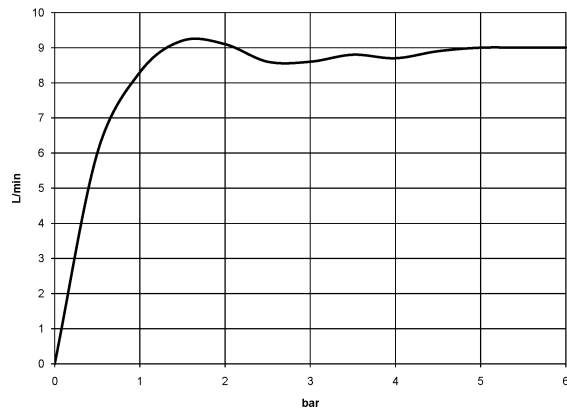

**SERIENSPEZIFISCH Regenbrause mit Deckenanbindung 220 mm - Light Gold SERIENSPEZIFISCH
gebürstet (PVD)**

28 665 970 Produktversion ab 01.04.2025

- Regenbrause Ø 220 mm
- Material Regenbrause: Kunststoff
- PURE RAIN, Durchfluss max. 9 l/min (bei 3 Bar)
- Funktion ab: 8 l/min
- mit Leerlauf-Funktion
- mit Antikalk-System

Technische Daten:

- Rosette Ø 60 mm
- Anschluss 1/2"

Hinweise:

	Light Gold gebürstet (PVD)	28 665 970-27
	Chrom	28 665 970-00
	Dark Chrome	28 665 970-19
	Light Gold (PVD)	28 665 970-26
	Schwarz matt	28 665 970-33
	Gold gebürstet (PVD)	28 665 970-37
	Bronze gebürstet (PVD)	28 665 970-42
	Chrom gebürstet	28 665 970-93
	Dark Platinum gebürstet	28 665 970-99

Empfohlenes Zubehör

UP-Wandwinkel -

35 085 970 90

- Min. Einbautiefe 90 mm
- Max. Einbautiefe 163 mm

**SERIENSPEZIFISCH Regenbrause mit Deckenanbindung 220 mm - Light Gold SERIENSPEZIFISC
gebürstet (PVD)**

28 665 970 Produktversion ab 01.04.2025
mm [inches]

Durchflussdiagramm

**SERIENSPEZIFISCH Regenbrause mit Deckenanbindung 220 mm - Light Gold SERIENSPEZIFISC
gebürstet (PVD)**

28 665 970 Produktversion ab 01.04.2025