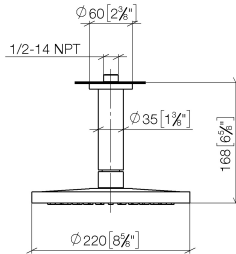

Technische Daten:

- Rosette Ø 60 mm
- Anschluss 1/2"

Hinweise:

	Light Gold gebürstet (PVD)	28 665 970-27
	Chrom	28 665 970-00
	Dark Chrome	28 665 970-19
	Light Gold (PVD)	28 665 970-26
	Schwarz matt	28 665 970-33
	Gold gebürstet (PVD)	28 665 970-37
	Bronze gebürstet (PVD)	28 665 970-42
	Chrom gebürstet	28 665 970-93
	Dark Platinum gebürstet	28 665 970-99

Empfohlenes Zubehör

UP-Wandwinkel -

35 085 970 90

- Min. Einbautiefe 90 mm
- Max. Einbautiefe 163 mm

**SERIENSPEZIFISCH Regenbrause mit Deckenanbindung 220 mm - Light Gold SERIENSPEZIFISC
gebürstet (PVD)**

28 665 970 Produktversion ab 01.04.2025
mm [inches]

Durchflussdiagramm

**SERIENSPEZIFISCH Regenbrause mit Deckenanbindung 220 mm - Light Gold SERIENSPEZIFISC
gebürstet (PVD)**

28 665 970 Produktversion ab 01.04.2025

Ersatzteilstückliste

Nr.	Artikelnummer	Benennung	Verbaumenge	Lieferzeit
2	09 14 10 141 90	O-Ring NBR 70 34,59 x 2,62 mm -	1,00	2
7	04 18 40 276 00 90	Rohrbelüfter ohne Durchflussbegrenzer Ø 14 x 37,5 mm, ohne Begrenzung -	1,00	2
6	09 23 01 136 90	Durchflussbegrenzer -	1,00	2
8	90 12 05 093 00-27	Regenbrause rund Ø 220 mm - Light Gold gebürstet (PVD)	1,00	20
9	90 30 09 069 00 90	Montageschlüssel -	1,00	2
1	09 27 22 040-27	Rosette Ø 60 x Ø 35 x 9 mm - Light Gold gebürstet (PVD)	1,00	60
4	09 23 01 039 90	Siebdichtung Ø 19 x 5,5 mm -	1,00	2
3	09 11 03 080-27	Anschluss Ø 35 x 135 mm - Light Gold gebürstet (PVD)	1,00	20
5	09 16 01 014 90	Ring Sicherungsring Ø 15 x 1 mm -	1,00	2