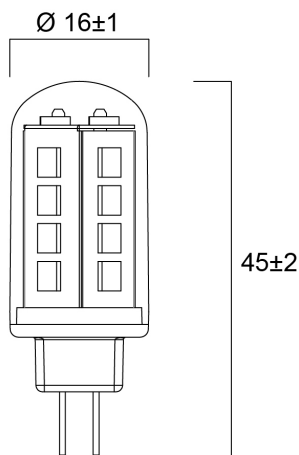

### Afmetingen (mm)

## Fysieke gegevens

Lengte (mm)	45
Nominale diameter product (mm)	16
Gewicht (kg)	0.008