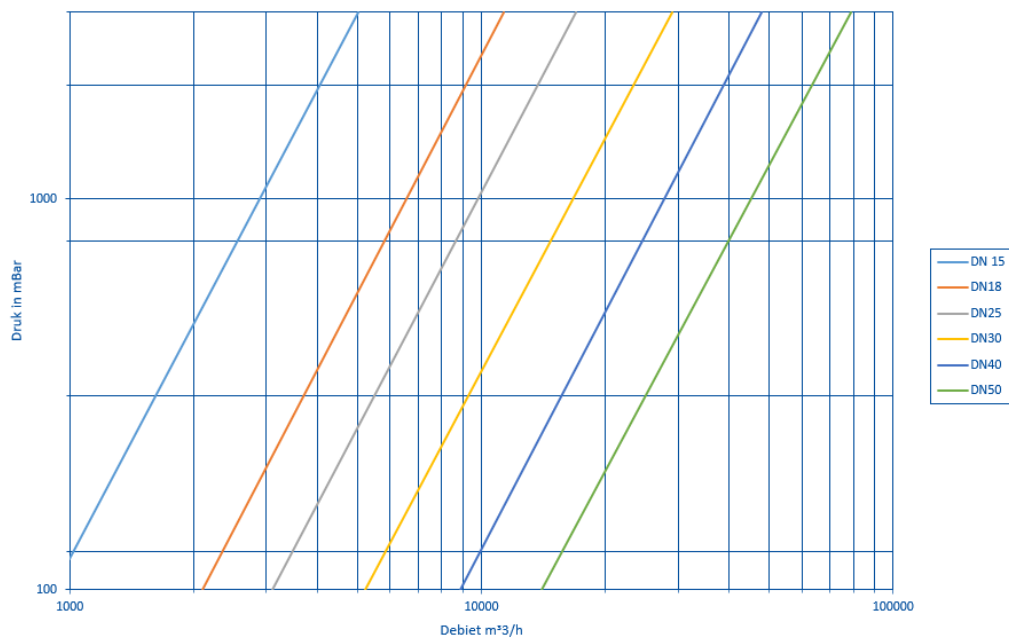

onder voorbehoud van wijzigingen en/of drukfouten

DEBIET DIAGRAM

Doorstroming bij Δp van 3 bar

DN	Kv	l/m
6	0,55	16
8	0,97	28
10	1,59	46
13	2,56	74
15	2,9	83
18	6,6	200
25	9,8	280
30	17	490
40	28	800
50	45	1300