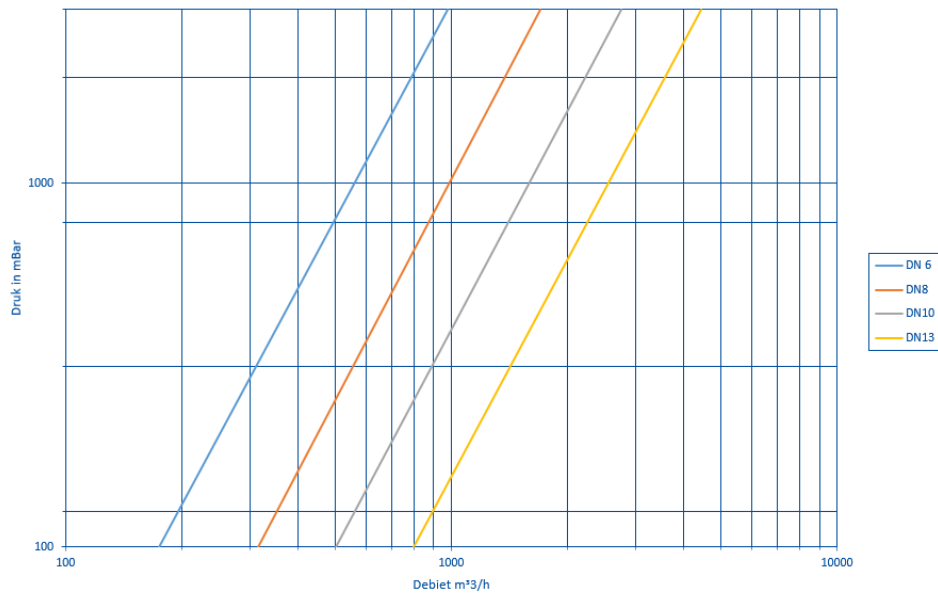

onder voorbehoud van wijzigingen en/of drukfouten

DEBIET DIAGRAM

Doorstroming bij Δp van 3 bar

DN	Kv	l/m
6	0,55	16
8	0,97	28
10	1,59	46
13	2,56	74
15	2,9	83
18	6,6	200
25	9,8	280
30	17	490
40	28	800
50	45	1300