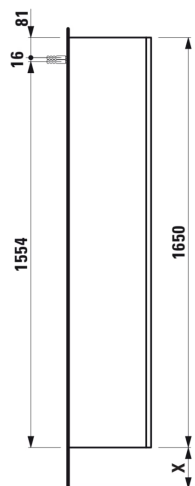

## LANI

LANI / BASE 2.0 Armoire haute, 1 porte,  
charnières à gauche

### COULEUR ET FINITION

260 Blanc mat

Combinaison des portes et des tiroirs : 1  
Porte

Commodity Code/Import Code Number for  
Foreign Trad : 94036090

Etagères intérieures : 4

Matériau de l'étagère : Verre

Poids net / kg : 35

Structure du meuble : Portes

Système d'ouverture et de fermeture :  
Portes avec fermeture amortie

Type d'installation : Suspendu

Type de porte : Battante

## DESSINS TECHNIQUES