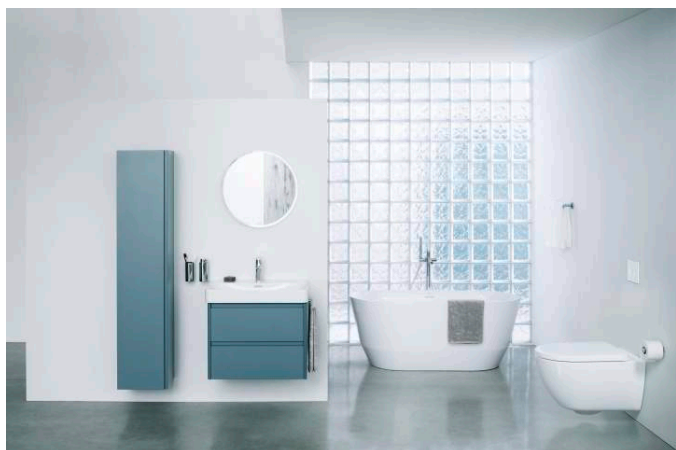

## LANI

LANI / BASE 2.0 Armoire haute, 1 porte,  
charnières à gauche

## LANI

Grâce à son design élancé et intemporel, la série de meubles LANI, aussi pratique qu'esthétique, s'harmonise parfaitement avec LUA. Elle peut aussi être parfaitement combinée avec d'autres collections de salles de bains LAUFEN. Il est ainsi possible de créer des solutions de rangement bien pensées pour les concepts de salle de bains, qu'ils soient nouveaux ou existants, avec des objets de lavabo qui ont déjà fait leurs preuves. Et pourtant, la série LANI aux multiples talents n'impressionne pas seulement par sa qualité formelle. Elle comporte également des raffinements fonctionnels intégrés qui font des meubles de salle de bains un ensemble harmonieux et complémentaire.