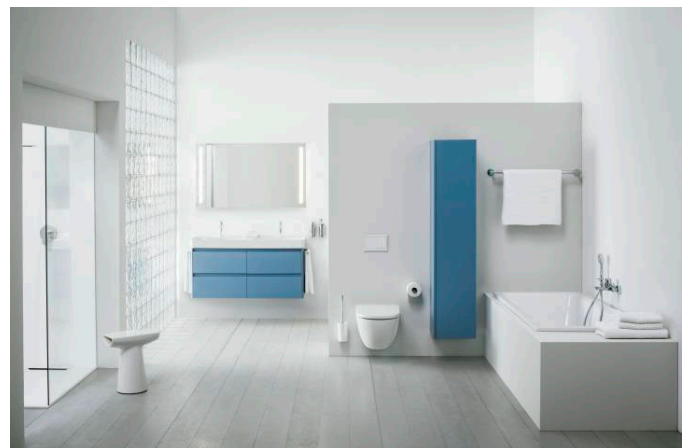

## LANI

LANI / BASE 2.0 Armoire haute, 1 porte,  
charnières à gauche

## LANI

Grâce à son design élancé et intemporel, la série de meubles LANI, aussi pratique qu'esthétique, s'harmonise parfaitement avec LUA. Elle peut aussi être parfaitement combinée avec d'autres collections de salles de bains LAUFEN. Il est ainsi possible de créer des solutions de rangement bien pensées pour les concepts de salle de bains, qu'ils soient nouveaux ou existants, avec des objets de lavabo qui ont déjà fait leurs preuves. Et pourtant, la série LANI aux multiples talents n'impressionne pas seulement par sa qualité formelle. Elle comporte également des raffinements fonctionnels intégrés qui font des meubles de salle de bains un ensemble harmonieux et complémentaire.