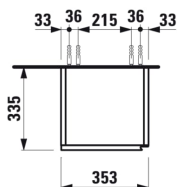

Poids net / kg : 35

Structure du meuble : Portes

Système d'ouverture et de fermeture :  
Portes avec fermeture amortie

Type d'installation : Suspendu

Type de porte : Battante

## DESSINS TECHNIQUES