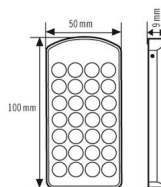

Maattekening

Gedetailleerde productbeschrijving

- **Eindgebruiker-afstandsbediening** voor veel plafondaanwezigheidssensoren van de series PD en PD-C
- Snel en exact aanpassen van de inschakellichtwaarde aan de individuele wensen - gewoon met een druk op een knop, dus zonder gereedschap of ladder