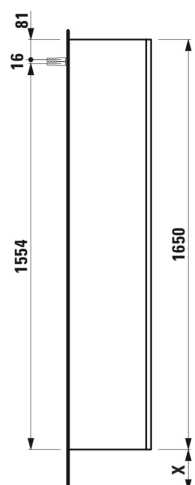

## LANI

LANI / BASE 2.0 Armoire haute, 1 porte, charnières à gauche

Poids net / kg : 35

Structure du meuble : Portes

Système d'ouverture et de fermeture : Portes avec fermeture amortie

Type d'installation : Suspendu

Type de porte : Battante

## DESSINS TECHNIQUES