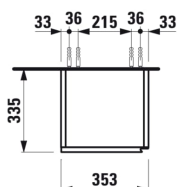

Poids net / kg : 35

Structure du meuble : Portes

Système d'ouverture et de fermeture : Portes avec fermeture amortie

Type d'installation : Suspendu

Type de porte : Battante

## DESSINS TECHNIQUES