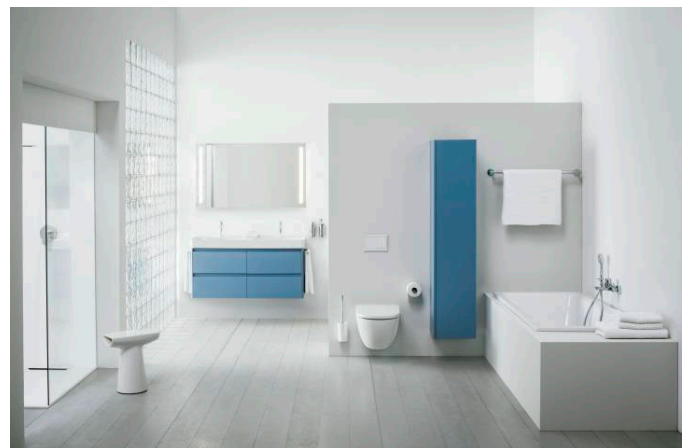

## LANI

LANI / BASE 2.0 Armoire haute, 1 porte, charnières à gauche

### COULEUR ET FINITION

261 Blanc brillant

Combinaison des portes et des tiroirs : 1 Porte

Commodity Code/Import Code Number for Foreign Trad : 94036090

Etagères intérieures : 4

Matériau de l'étagère : Verre

## LANI

Grâce à son design élancé et intemporel, la série de meubles LANI, aussi pratique qu'esthétique, s'harmonise parfaitement avec LUA. Elle peut aussi être parfaitement combinée avec d'autres collections de salles de bains LAUFEN. Il est ainsi possible de créer des solutions de rangement bien pensées pour les concepts de salle de bains, qu'ils soient nouveaux ou existants, avec des objets de lavabo qui ont déjà fait leurs preuves. Et pourtant, la série LANI aux multiples talents n'impressionne pas seulement par sa qualité formelle. Elle comporte également des raffinements fonctionnels intégrés qui font des meubles de salle de bains un ensemble harmonieux et complémentaire.