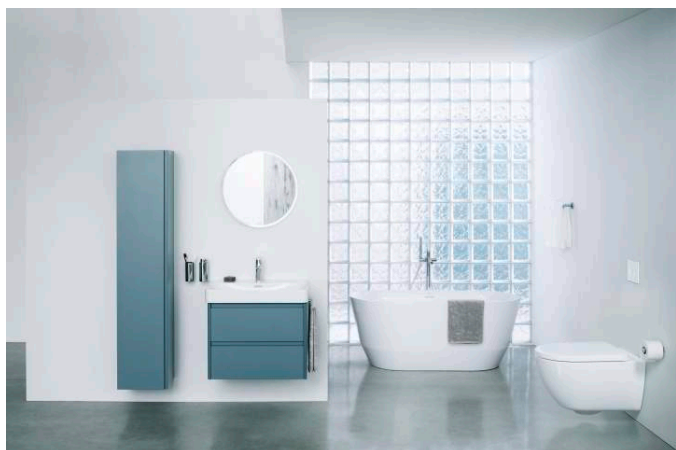

## LANI

LANI / BASE 2.0 Armoire haute, 1 porte, charnières à gauche

## LANI

Grâce à son design élancé et intemporel, la série de meubles LANI, aussi pratique qu'esthétique, s'harmonise parfaitement avec LUA. Elle peut aussi être parfaitement combinée avec d'autres collections de salles de bains LAUFEN. Il est ainsi possible de créer des solutions de rangement bien pensées pour les concepts de salle de bains, qu'ils soient nouveaux ou existants, avec des objets de lavabo qui ont déjà fait leurs preuves. Et pourtant, la série LANI aux multiples talents n'impressionne pas seulement par sa qualité formelle. Elle comporte également des raffinements fonctionnels intégrés qui font des meubles de salle de bains un ensemble harmonieux et complémentaire.