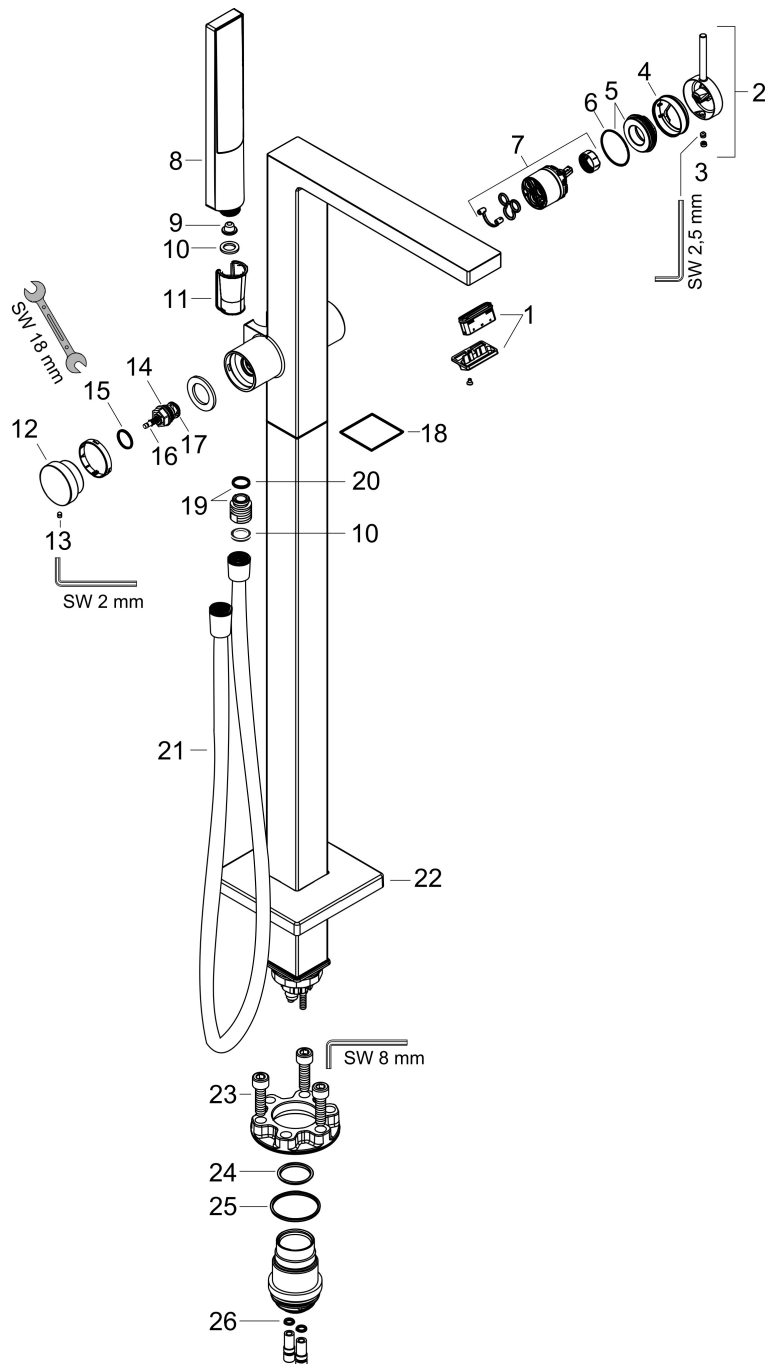

Merk	hansgrohe
Artikelnaam	Tecturis E Ééngreeps badkraan vloermontage
Art.nr.	73445000
Oppervlakte	chromom
Netto prijs	1.743,25 EUR

Explosietekening voor bouwjaar: >05/25