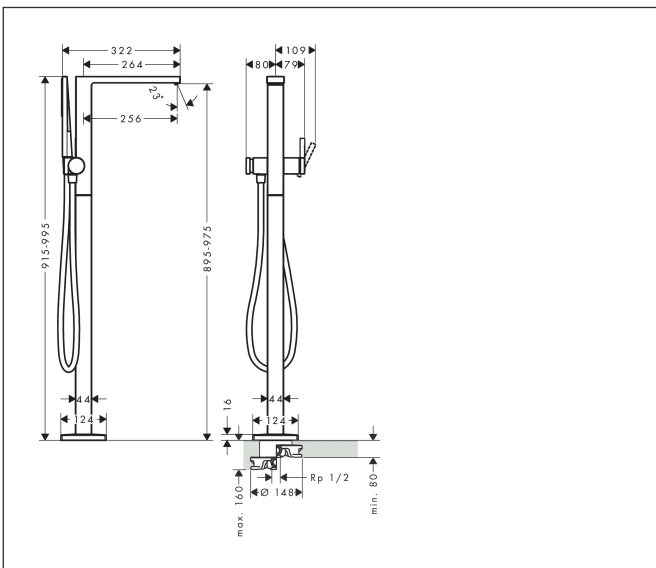

Merk hansgrohe  
 Artikelnaam **Tecturis E** Eéngreeps badkraan vloermontage  
 Art.nr. 73445000  
 Oppervlakte chroom  
 Netto prijs 1.743,25 EUR

## Kenmerken

- drukregelaar Select met automatische reset
- straalsoort mengkraan: WaterfallStream
- straalsoort handdouche: PowderRain
- maximale doorstroomhoeveelheid bij 3 bar: 23,5 l/min
- keramisch kardoos
- aansluiting: inbouwdeel
- opbouwmontage

## Maat tekeningen