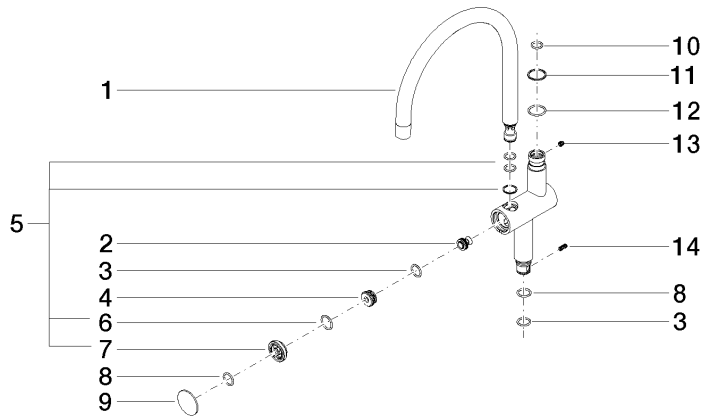

Auslauf 335 x 282 x 36 mm - Platin gebürstet

90 19 88 019 01

Auslauf 335 x 282 x 36 mm - Platin gebürstet

90 19 88 019 01

Auslauf 335 x 282 x 36 mm - Platin gebürstet

90 19 88 019 01

Auslauf 335 x 282 x 36 mm - Platin gebürstet

90 19 88 019 01

Auslauf 335 x 282 x 36 mm - Platin gebürstet

90 19 88 019 01

Ersatzteilstückliste

Nr.	Artikelnummer	Benennung	Verbaumenge	Lieferzeit
	90 28 22 211 02-06	Auslauf für Profi-Garnituren 5,7 l/min. - Platin gebürstet	16	10