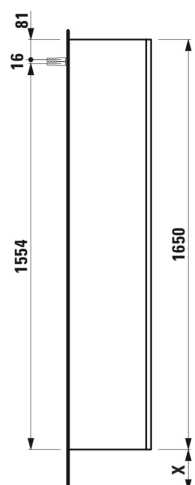

DESSINS TECHNIQUES