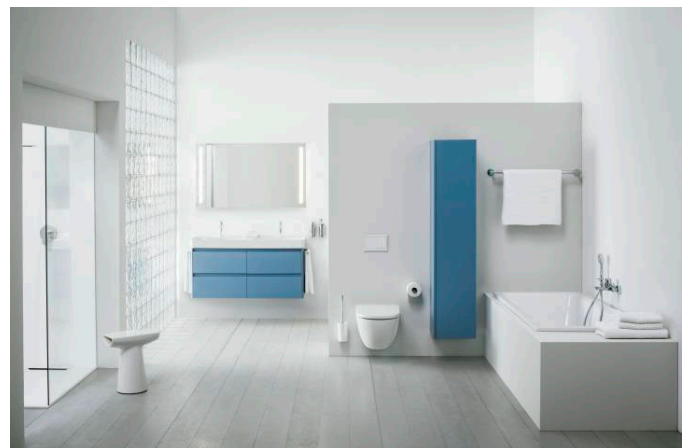

LANI

LANI / BASE 2.0 Armoire haute, 1 porte,
charnières à gauche

COULEUR ET FINITION

267 Chêne sauvage

Combinaison des portes et des tiroirs : 1
Porte

Commodity Code/Import Code Number for
Foreign Trad : 94036090

Etagères intérieures : 4

Matériau de l'étagère : Verre

Poids net / kg : 35

Structure du meuble : Portes

Système d'ouverture et de fermeture :
Portes avec fermeture amortie

Type d'installation : Suspendu

Type de porte : Battante

DESSINS TECHNIQUES

LANI

Grâce à son design élancé et intemporel, la série de meubles LANI, aussi pratique qu'esthétique, s'harmonise parfaitement avec LUA. Elle peut aussi être parfaitement combinée avec d'autres collections de salles de bains LAUFEN. Il est ainsi possible de créer des solutions de rangement bien pensées pour les concepts de salle de bains, qu'ils soient nouveaux ou existants, avec des objets de lavabo qui ont déjà fait leurs preuves. Et pourtant, la série LANI aux multiples talents n'impressionne pas seulement par sa qualité formelle. Elle comporte également des raffinements fonctionnels intégrés qui font des meubles de salle de bains un ensemble harmonieux et complémentaire.