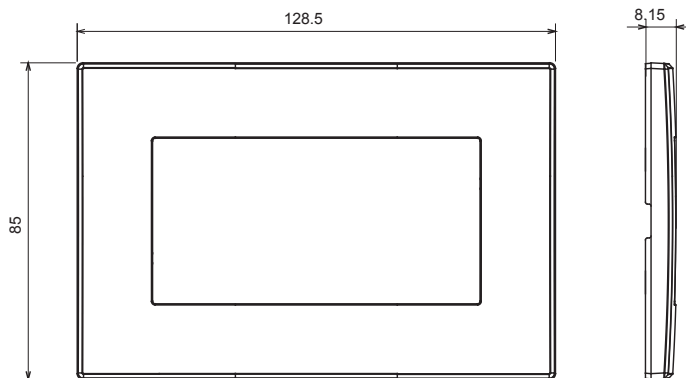

Huishoudelijke serie geschikt voor installaties op ronde en vierkante dozen, gekenmerkt door een elegante uitstraling en klassieke vormen. De platen, gemaakt van technopolymeer in zeven kleuren en met verschillende modulariteiten, van 1- tot 5-gang, kunnen zowel horizontaal als verticaal worden geïnstalleerd. De serie, ontwikkeld rondom een kern van aansluitkamapparaten, is verkrijgbaar in twee kleuren: wit en ivoor, beide met een glanzende afwerking. Uitbreidbaar met ChorusSmart modulaire apparaten.

Categorie	Plaat	Kleur	Lichtgrijs
Materiaal	Technopolymeer	Afwerking	Glimmend
Omschrijving	Dubbel	Gloeidraadtest	650 °C
Thermodruk met kogel	70 °C	Standaard	EN 60669-1

DIMENSIONAL

TECHNICAL SYMBOLOGY

STANDARDS/APPROVALS