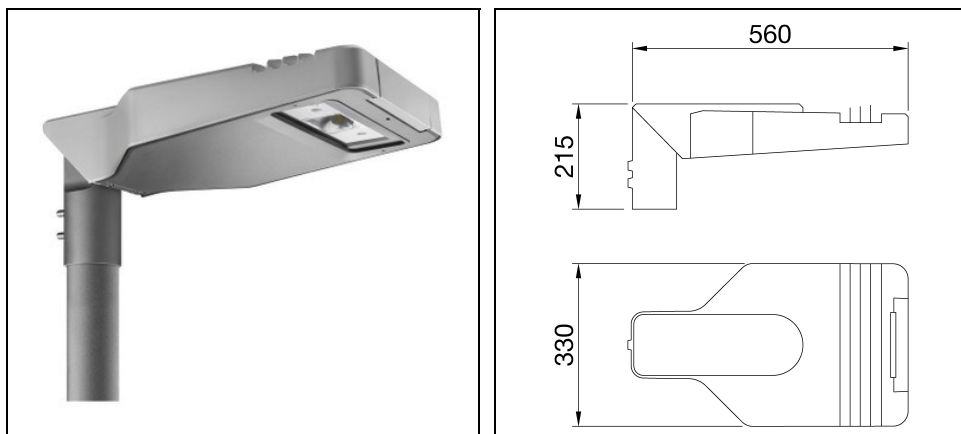

ROAD [5] MINI 1X3 LED HUGE

Bestelnr. GWR5111B30K

Omschrijving

Straatverlichtingsarmatuur met afscherming, frame en mastbevestiging in EN AB46100 gegoten aluminium met laag kopergehalte:

- Polyester poedercoating
- High-power LED
- Metalen printplaat
- Overspanningsbeveiliging tot 10kV
- Veiligheidsschakelaar
- PA6.6 + FV bedradingsplaat
- Kabelinvoer via PG13,5
- Optisch systeem van hoogreflecterend aluminium
- Afscherming van vlak veiligheidsglas (dikte 4 mm)
- Opening- en sluitsysteem met geïntegreerde handgreep aan de voorzijde
- Geschikt voor omgevingstemperaturen tot 50°C, maar met reductie van de voedingsstroom zoals aangegeven in de handleiding
- Geschikt voor paaltop- en wandinstallatie, verstelbaar in stappen van 5°
- L90B10 (Tq 25°C) > 115.000 h; L90B10 (Tq 40°C) = 115.000 h

Product gegevens

ETIM Groep:	EG000027	ETIM Klasse:	EC000062
-------------	----------	--------------	----------

Algemene informatie

Lamphouder:	LED	Lichtbron:	LED
Reële lichtstroom [lm]:	4100	Armatuur wattage [W]:	37 W
Specifieke lichtstroom [lm/W]:	111	CRI:	70
Kleurtemperatuur [K]:	3000	Kleur / Afwerking:	GR-RAL9006 / Grijs RAL9006
IP waarde:	IP66	IK-J-xxIP:	IK08 5J xx5
Beschermingsklasse:	II	Optiek:	HUGE - Wegoptiek
Nettogewicht [kg]:	7.596	Totale lengte [mm]:	560
Totale breedte [mm]:	330	Totale hoogte [mm]:	215