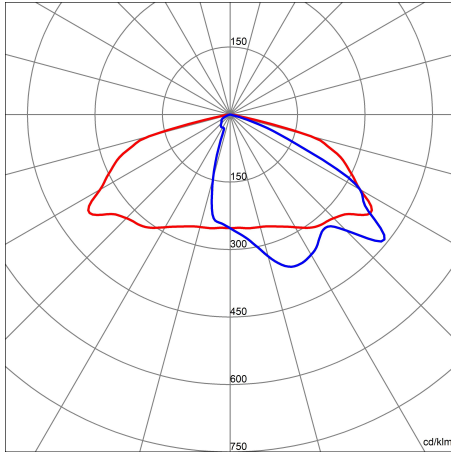

Fotometrische gegevens