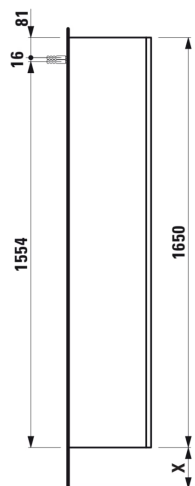

DESSINS TECHNIQUES