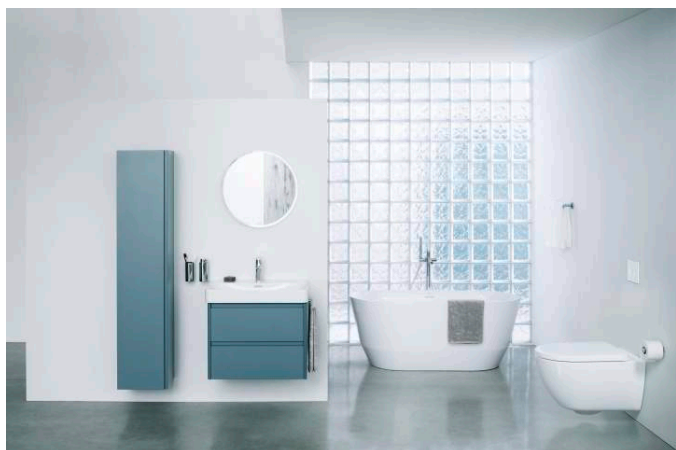

Etagères intérieures : 4

Matériau de l'étagère : Verre

Poids net / kg : 35

Structure du meuble : Portes

Système d'ouverture et de fermeture :
Portes avec fermeture amortie

Type d'installation : Suspendu

Type de porte : Battante

DESSINS TECHNIQUES

LANI

Grâce à son design élancé et intemporel, la série de meubles LANI, aussi pratique qu'esthétique, s'harmonise parfaitement avec LUA. Elle peut aussi être parfaitement combinée avec d'autres collections de salles de bains LAUFEN. Il est ainsi possible de créer des solutions de rangement bien pensées pour les concepts de salle de bains, qu'ils soient nouveaux ou existants, avec des objets de lavabo qui ont déjà fait leurs preuves. Et pourtant, la série LANI aux multiples talents n'impressionne pas seulement par sa qualité formelle. Elle comporte également des raffinements fonctionnels intégrés qui font des meubles de salle de bains un ensemble harmonieux et complémentaire.