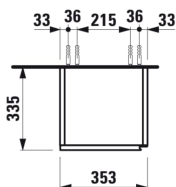

DESSINS TECHNIQUES