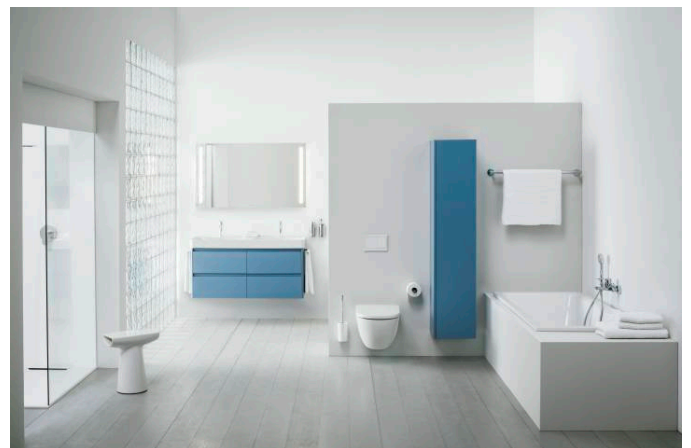

LANI

LANI / BASE 2.0 Armoire haute, 1 porte,
charnières à gauche

COULEUR ET FINITION

 990 Special colour

Combinaison des portes et des tiroirs : 1
Porte

Commodity Code/Import Code Number for
Foreign Trad : 94036090

Etagères intérieures : 4

Matériau de l'étagère : Verre

Poids net / kg : 35

Structure du meuble : Portes

Système d'ouverture et de fermeture :
Portes avec fermeture amortie

Type d'installation : Suspendu

Type de porte : Battante

DESSINS TECHNIQUES

LANI

Grâce à son design élancé et intemporel, la série de meubles LANI, aussi pratique qu'esthétique, s'harmonise parfaitement avec LUA. Elle peut aussi être parfaitement combinée avec d'autres collections de salles de bains LAUFEN. Il est ainsi possible de créer des solutions de rangement bien pensées pour les concepts de salle de bains, qu'ils soient nouveaux ou existants, avec des objets de lavabo qui ont déjà fait leurs preuves. Et pourtant, la série LANI aux multiples talents n'impressionne pas seulement par sa qualité formelle. Elle comporte également des raffinements fonctionnels intégrés qui font des meubles de salle de bains un ensemble harmonieux et complémentaire.