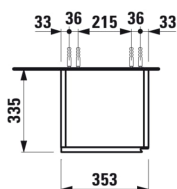

DESSINS TECHNIQUES