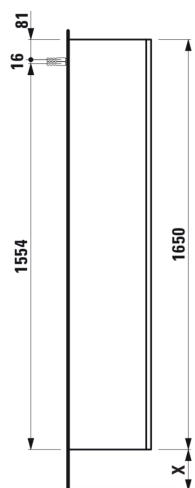

DESSINS TECHNIQUES