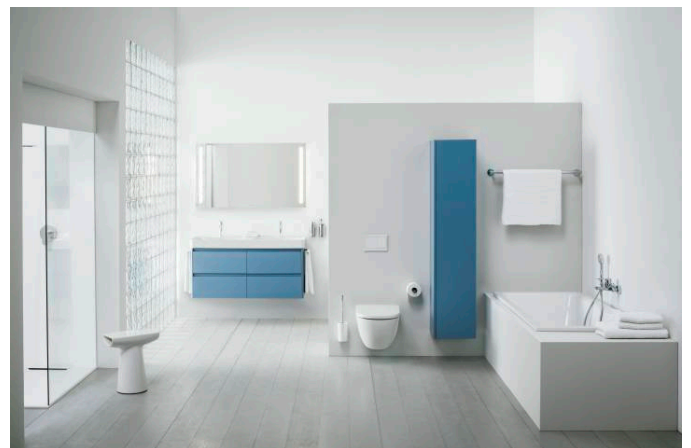

LANI

LANI / BASE 2.0 Armoire haute, 1 porte,
charnières à gauche

COULEUR ET FINITION

 999 Multicolour

Combinaison des portes et des tiroirs : 1
Porte

Commodity Code/Import Code Number for
Foreign Trad : 94036090

Etagères intérieures : 4

Matériau de l'étagère : Verre

Poids net / kg : 35

Structure du meuble : Portes

Système d'ouverture et de fermeture :
Portes avec fermeture amortie

Type d'installation : Suspendu

Type de porte : Battante

DESSINS TECHNIQUES

LANI

Grâce à son design élancé et intemporel, la série de meubles LANI, aussi pratique qu'esthétique, s'harmonise parfaitement avec LUA. Elle peut aussi être parfaitement combinée avec d'autres collections de salles de bains LAUFEN. Il est ainsi possible de créer des solutions de rangement bien pensées pour les concepts de salle de bains, qu'ils soient nouveaux ou existants, avec des objets de lavabo qui ont déjà fait leurs preuves. Et pourtant, la série LANI aux multiples talents n'impressionne pas seulement par sa qualité formelle. Elle comporte également des raffinements fonctionnels intégrés qui font des meubles de salle de bains un ensemble harmonieux et complémentaire.