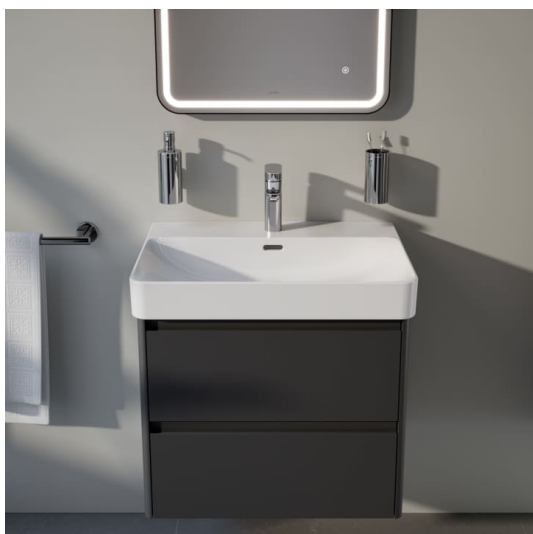

LANI

LANI / BASE 2.0 Armoire haute, 1 porte, charnières à droite

COULEUR ET FINITION

260 Blanc mat

Combinaison des portes et des tiroirs : 1 Porte

Commodity Code/Import Code Number for Foreign Trad : 94036090

Etagères intérieures : 4

Matériau de l'étagère : Verre

Poids net / kg : 35

Structure du meuble : Portes

Système d'ouverture et de fermeture : Portes avec fermeture amortie

Type d'installation : Suspendu

Type de porte : Battante

DESSINS TECHNIQUES

LANI

Grâce à son design élancé et intemporel, la série de meubles LANI, aussi pratique qu'esthétique, s'harmonise parfaitement avec LUA. Elle peut aussi être parfaitement combinée avec d'autres collections de salles de bains LAUFEN. Il est ainsi possible de créer des solutions de rangement bien pensées pour les concepts de salle de bains, qu'ils soient nouveaux ou existants, avec des objets de lavabo qui ont déjà fait leurs preuves. Et pourtant, la série LANI aux multiples talents n'impressionne pas seulement par sa qualité formelle. Elle comporte également des raffinements fonctionnels intégrés qui font des meubles de salle de bains un ensemble harmonieux et complémentaire.