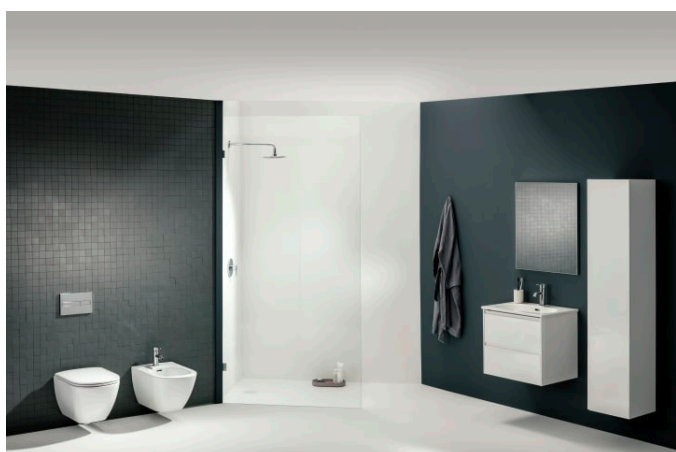

Etagères intérieures : 4

Matériau de l'étagère : Verre

Poids net / kg : 35

Structure du meuble : Portes

Système d'ouverture et de fermeture : Portes avec fermeture amortie

Type d'installation : Suspendu

Type de porte : Battante

DESSINS TECHNIQUES

LANI

Grâce à son design élancé et intemporel, la série de meubles LANI, aussi pratique qu'esthétique, s'harmonise parfaitement avec LUA. Elle peut aussi être parfaitement combinée avec d'autres collections de salles de bains LAUFEN. Il est ainsi possible de créer des solutions de rangement bien pensées pour les concepts de salle de bains, qu'ils soient nouveaux ou existants, avec des objets de lavabo qui ont déjà fait leurs preuves. Et pourtant, la série LANI aux multiples talents n'impressionne pas seulement par sa qualité formelle. Elle comporte également des raffinements fonctionnels intégrés qui font des meubles de salle de bains un ensemble harmonieux et complémentaire.