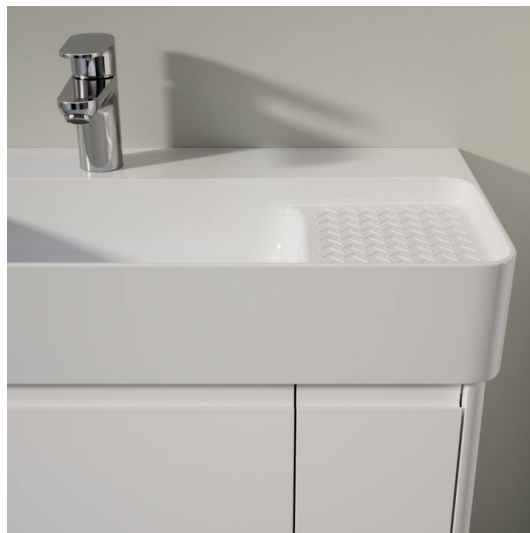

LANI

LANI / BASE 2.0 Armoire haute, 1 porte, charnières à droite

COULEUR ET FINITION

260 Blanc mat

Combinaison des portes et des tiroirs : 1 Porte

Commodity Code/Import Code Number for Foreign Trad : 94036090

Etagères intérieures : 4

Matériau de l'étagère : Verre

Poids net / kg : 35

Structure du meuble : Portes

Système d'ouverture et de fermeture : Portes avec fermeture amortie

Type d'installation : Suspendu

Type de porte : Battante

DESSINS TECHNIQUES

LANI

Grâce à son design élancé et intemporel, la série de meubles LANI, aussi pratique qu'esthétique, s'harmonise parfaitement avec LUA. Elle peut aussi être parfaitement combinée avec d'autres collections de salles de bains LAUFEN. Il est ainsi possible de créer des solutions de rangement bien pensées pour les concepts de salle de bains, qu'ils soient nouveaux ou existants, avec des objets de lavabo qui ont déjà fait leurs preuves. Et pourtant, la série LANI aux multiples talents n'impressionne pas seulement par sa qualité formelle. Elle comporte également des raffinements fonctionnels intégrés qui font des meubles de salle de bains un ensemble harmonieux et complémentaire.