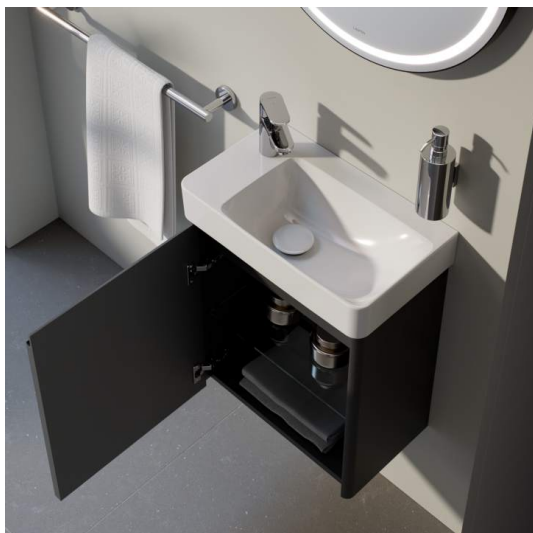

Etagères intérieures : 4

Matériau de l'étagère : Verre

Poids net / kg : 35

Structure du meuble : Portes

Système d'ouverture et de fermeture : Portes avec fermeture amortie

Type d'installation : Suspendu

Type de porte : Battante

DESSINS TECHNIQUES

LANI

Grâce à son design élancé et intemporel, la série de meubles LANI, aussi pratique qu'esthétique, s'harmonise parfaitement avec LUA. Elle peut aussi être parfaitement combinée avec d'autres collections de salles de bains LAUFEN. Il est ainsi possible de créer des solutions de rangement bien pensées pour les concepts de salle de bains, qu'ils soient nouveaux ou existants, avec des objets de lavabo qui ont déjà fait leurs preuves. Et pourtant, la série LANI aux multiples talents n'impressionne pas seulement par sa qualité formelle. Elle comporte également des raffinements fonctionnels intégrés qui font des meubles de salle de bains un ensemble harmonieux et complémentaire.