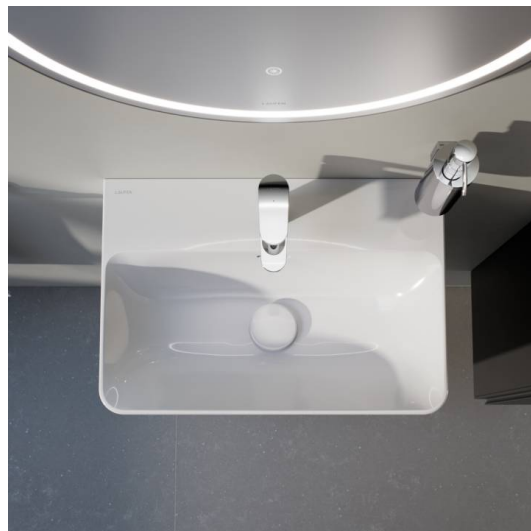

Etagères intérieures : 4

Matériau de l'étagère : Verre

Poids net / kg : 35

Structure du meuble : Portes

Système d'ouverture et de fermeture : Portes avec fermeture amortie

Type d'installation : Suspendu

Type de porte : Battante

DESSINS TECHNIQUES

LANI

Grâce à son design élancé et intemporel, la série de meubles LANI, aussi pratique qu'esthétique, s'harmonise parfaitement avec LUA. Elle peut aussi être parfaitement combinée avec d'autres collections de salles de bains LAUFEN. Il est ainsi possible de créer des solutions de rangement bien pensées pour les concepts de salle de bains, qu'ils soient nouveaux ou existants, avec des objets de lavabo qui ont déjà fait leurs preuves. Et pourtant, la série LANI aux multiples talents n'impressionne pas seulement par sa qualité formelle. Elle comporte également des raffinements fonctionnels intégrés qui font des meubles de salle de bains un ensemble harmonieux et complémentaire.