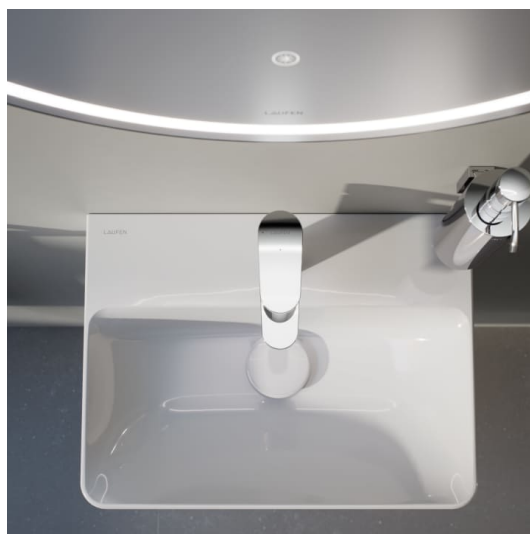

Etagères intérieures : 4

Matériau de l'étagère : Verre

Poids net / kg : 35

Structure du meuble : Portes

Système d'ouverture et de fermeture : Portes avec fermeture amortie

Type d'installation : Suspendu

Type de porte : Battante

DESSINS TECHNIQUES

LANI

Grâce à son design élancé et intemporel, la série de meubles LANI, aussi pratique qu'esthétique, s'harmonise parfaitement avec LUA. Elle peut aussi être parfaitement combinée avec d'autres collections de salles de bains LAUFEN. Il est ainsi possible de créer des solutions de rangement bien pensées pour les concepts de salle de bains, qu'ils soient nouveaux ou existants, avec des objets de lavabo qui ont déjà fait leurs preuves. Et pourtant, la série LANI aux multiples talents n'impressionne pas seulement par sa qualité formelle. Elle comporte également des raffinements fonctionnels intégrés qui font des meubles de salle de bains un ensemble harmonieux et complémentaire.