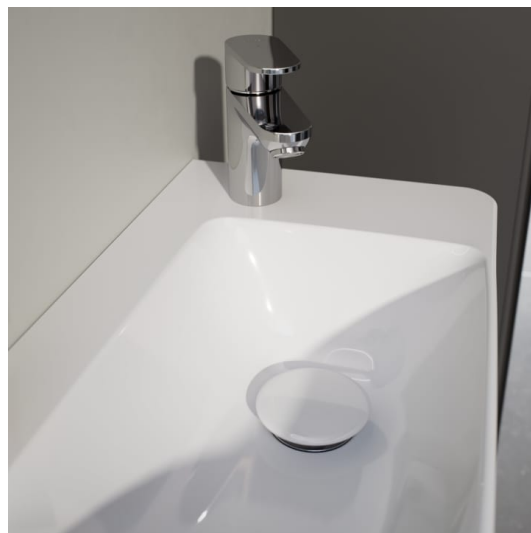

Etagères intérieures : 4

Matériau de l'étagère : Verre

Poids net / kg : 35

Structure du meuble : Portes

Système d'ouverture et de fermeture : Portes avec fermeture amortie

Type d'installation : Suspendu

Type de porte : Battante

DESSINS TECHNIQUES

LANI

Grâce à son design élancé et intemporel, la série de meubles LANI, aussi pratique qu'esthétique, s'harmonise parfaitement avec LUA. Elle peut aussi être parfaitement combinée avec d'autres collections de salles de bains LAUFEN. Il est ainsi possible de créer des solutions de rangement bien pensées pour les concepts de salle de bains, qu'ils soient nouveaux ou existants, avec des objets de lavabo qui ont déjà fait leurs preuves. Et pourtant, la série LANI aux multiples talents n'impressionne pas seulement par sa qualité formelle. Elle comporte également des raffinements fonctionnels intégrés qui font des meubles de salle de bains un ensemble harmonieux et complémentaire.