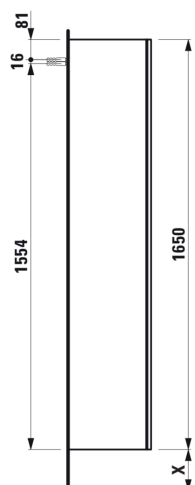

DESSINS TECHNIQUES