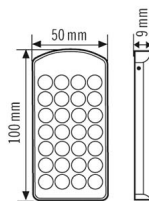

Maattekening

Gedetailleerde productbeschrijving

- **Afstandsbediening** voor het snel en exact instellen van diverse parameters zonder ladder, voor de volgende apparaten:
  Plafondaanwezigheidssensoren

- PD-C360i/8 Duo Dali
- PD-C360i/24 Duo Dali