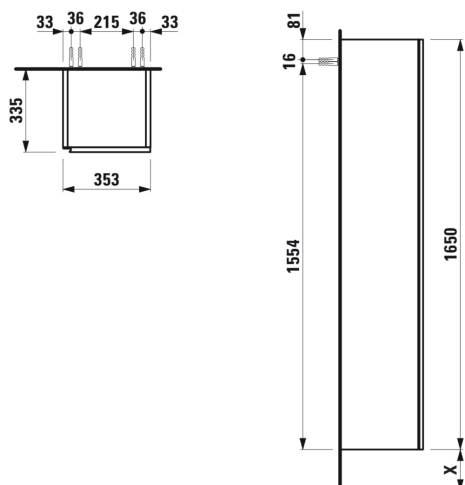

DESSINS TECHNIQUES