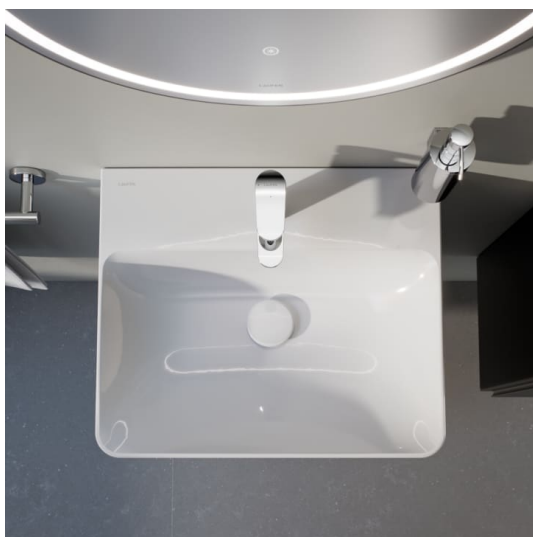

Etagères intérieures : 4

Matériau de l'étagère : Verre

Poids net / kg : 35

Structure du meuble : Portes

Système d'ouverture et de fermeture : Portes avec fermeture amortie

Type d'installation : Suspendu

Type de porte : Battante

DESSINS TECHNIQUES

LANI

Grâce à son design élancé et intemporel, la série de meubles LANI, aussi pratique qu'esthétique, s'harmonise parfaitement avec LUA. Elle peut aussi être parfaitement combinée avec d'autres collections de salles de bains LAUFEN. Il est ainsi possible de créer des solutions de rangement bien pensées pour les concepts de salle de bains, qu'ils soient nouveaux ou existants, avec des objets de lavabo qui ont déjà fait leurs preuves. Et pourtant, la série LANI aux multiples talents n'impressionne pas seulement par sa qualité formelle. Elle comporte également des raffinements fonctionnels intégrés qui font des meubles de salle de bains un ensemble harmonieux et complémentaire.