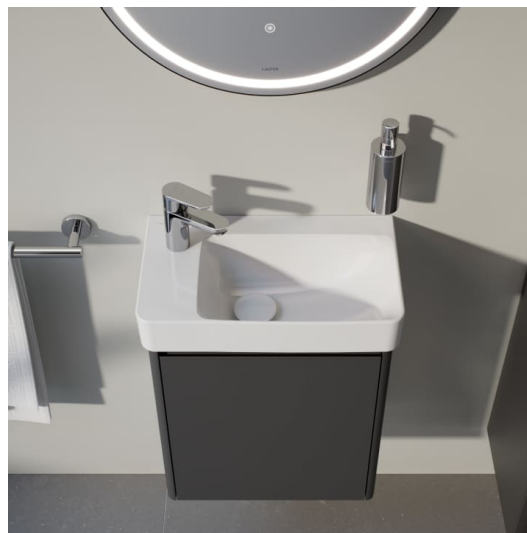

LANI

LANI / BASE 2.0 Armoire haute, 1 porte, charnières à droite

COULEUR ET FINITION

261 Blanc brillant

Combinaison des portes et des tiroirs : 1 Porte

Commodity Code/Import Code Number for Foreign Trad : 94036090

Etagères intérieures : 4

Matériau de l'étagère : Verre

Poids net / kg : 35

Structure du meuble : Portes

Système d'ouverture et de fermeture : Portes avec fermeture amortie

Type d'installation : Suspendu

Type de porte : Battante

DESSINS TECHNIQUES

LANI

Grâce à son design élancé et intemporel, la série de meubles LANI, aussi pratique qu'esthétique, s'harmonise parfaitement avec LUA. Elle peut aussi être parfaitement combinée avec d'autres collections de salles de bains LAUFEN. Il est ainsi possible de créer des solutions de rangement bien pensées pour les concepts de salle de bains, qu'ils soient nouveaux ou existants, avec des objets de lavabo qui ont déjà fait leurs preuves. Et pourtant, la série LANI aux multiples talents n'impressionne pas seulement par sa qualité formelle. Elle comporte également des raffinements fonctionnels intégrés qui font des meubles de salle de bains un ensemble harmonieux et complémentaire.