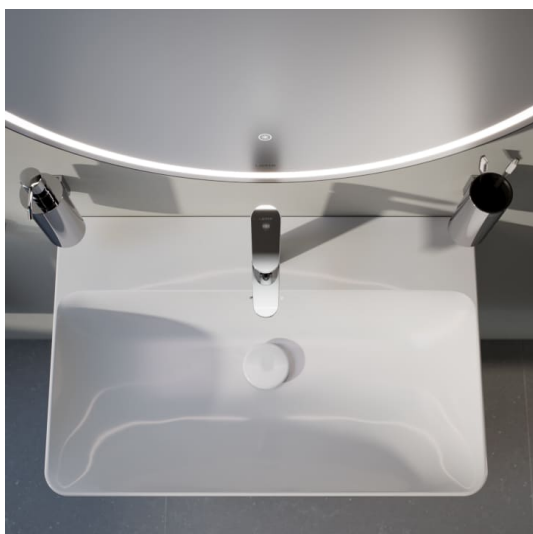

Etagères intérieures : 4

Matériau de l'étagère : Verre

Poids net / kg : 35

Structure du meuble : Portes

Système d'ouverture et de fermeture : Portes avec fermeture amortie

Type d'installation : Suspendu

Type de porte : Battante

DESSINS TECHNIQUES

LANI

Grâce à son design élancé et intemporel, la série de meubles LANI, aussi pratique qu'esthétique, s'harmonise parfaitement avec LUA. Elle peut aussi être parfaitement combinée avec d'autres collections de salles de bains LAUFEN. Il est ainsi possible de créer des solutions de rangement bien pensées pour les concepts de salle de bains, qu'ils soient nouveaux ou existants, avec des objets de lavabo qui ont déjà fait leurs preuves. Et pourtant, la série LANI aux multiples talents n'impressionne pas seulement par sa qualité formelle. Elle comporte également des raffinements fonctionnels intégrés qui font des meubles de salle de bains un ensemble harmonieux et complémentaire.