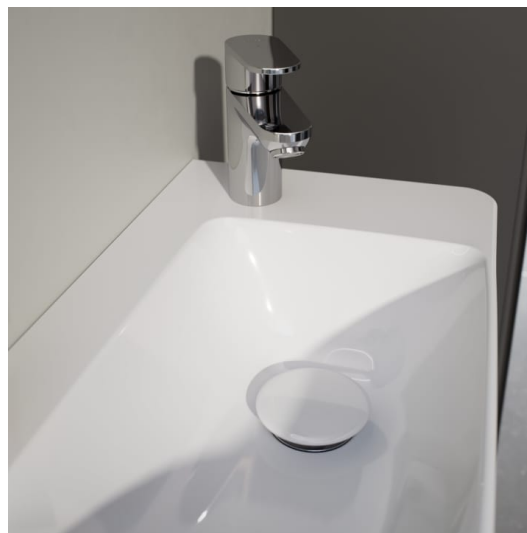

LANI

LANI / BASE 2.0 Armoire haute, 1 porte, charnières à droite

COULEUR ET FINITION

261 Blanc brillant

Combinaison des portes et des tiroirs : 1 Porte

Commodity Code/Import Code Number for Foreign Trad : 94036090

Etagères intérieures : 4

Matériau de l'étagère : Verre

Poids net / kg : 35

Structure du meuble : Portes

Système d'ouverture et de fermeture : Portes avec fermeture amortie

Type d'installation : Suspendu

Type de porte : Battante

DESSINS TECHNIQUES

LANI

Grâce à son design élancé et intemporel, la série de meubles LANI, aussi pratique qu'esthétique, s'harmonise parfaitement avec LUA. Elle peut aussi être parfaitement combinée avec d'autres collections de salles de bains LAUFEN. Il est ainsi possible de créer des solutions de rangement bien pensées pour les concepts de salle de bains, qu'ils soient nouveaux ou existants, avec des objets de lavabo qui ont déjà fait leurs preuves. Et pourtant, la série LANI aux multiples talents n'impressionne pas seulement par sa qualité formelle. Elle comporte également des raffinements fonctionnels intégrés qui font des meubles de salle de bains un ensemble harmonieux et complémentaire.