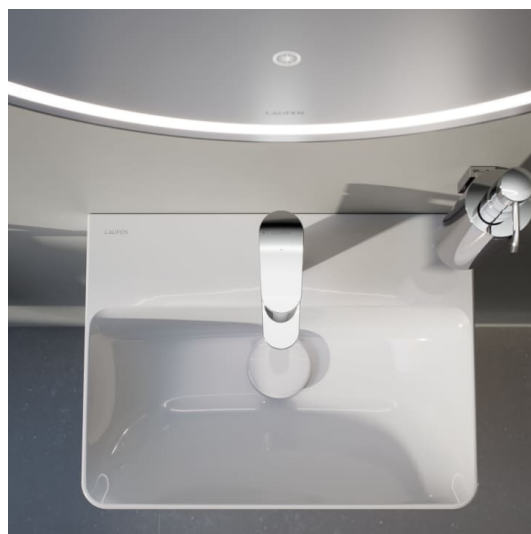

LANI

LANI / BASE 2.0 Armoire haute, 1 porte, charnières à droite

COULEUR ET FINITION

261 Blanc brillant

Combinaison des portes et des tiroirs : 1 Porte

Commodity Code/Import Code Number for Foreign Trad : 94036090

Etagères intérieures : 4

Matériau de l'étagère : Verre

Poids net / kg : 35

Structure du meuble : Portes

Système d'ouverture et de fermeture : Portes avec fermeture amortie

Type d'installation : Suspendu

Type de porte : Battante

DESSINS TECHNIQUES

LANI

Grâce à son design élancé et intemporel, la série de meubles LANI, aussi pratique qu'esthétique, s'harmonise parfaitement avec LUA. Elle peut aussi être parfaitement combinée avec d'autres collections de salles de bains LAUFEN. Il est ainsi possible de créer des solutions de rangement bien pensées pour les concepts de salle de bains, qu'ils soient nouveaux ou existants, avec des objets de lavabo qui ont déjà fait leurs preuves. Et pourtant, la série LANI aux multiples talents n'impressionne pas seulement par sa qualité formelle. Elle comporte également des raffinements fonctionnels intégrés qui font des meubles de salle de bains un ensemble harmonieux et complémentaire.