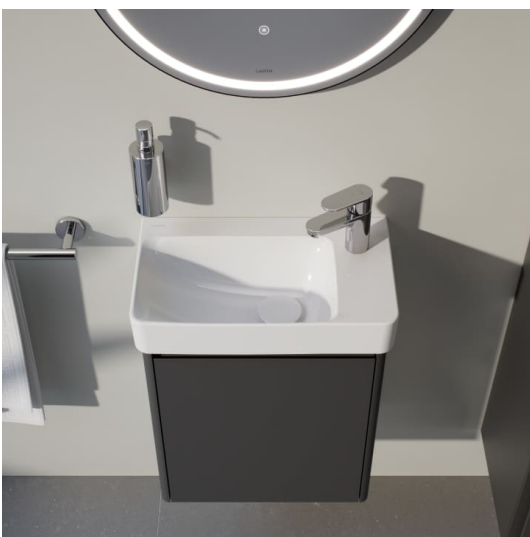

LANI

LANI / BASE 2.0 Armoire haute, 1 porte, charnières à droite

COULEUR ET FINITION

261 Blanc brillant

Combinaison des portes et des tiroirs : 1 Porte

Commodity Code/Import Code Number for Foreign Trad : 94036090

Etagères intérieures : 4

Matériau de l'étagère : Verre

Poids net / kg : 35

Structure du meuble : Portes

Système d'ouverture et de fermeture : Portes avec fermeture amortie

Type d'installation : Suspendu

Type de porte : Battante

DESSINS TECHNIQUES

LANI

Grâce à son design élancé et intemporel, la série de meubles LANI, aussi pratique qu'esthétique, s'harmonise parfaitement avec LUA. Elle peut aussi être parfaitement combinée avec d'autres collections de salles de bains LAUFEN. Il est ainsi possible de créer des solutions de rangement bien pensées pour les concepts de salle de bains, qu'ils soient nouveaux ou existants, avec des objets de lavabo qui ont déjà fait leurs preuves. Et pourtant, la série LANI aux multiples talents n'impressionne pas seulement par sa qualité formelle. Elle comporte également des raffinements fonctionnels intégrés qui font des meubles de salle de bains un ensemble harmonieux et complémentaire.