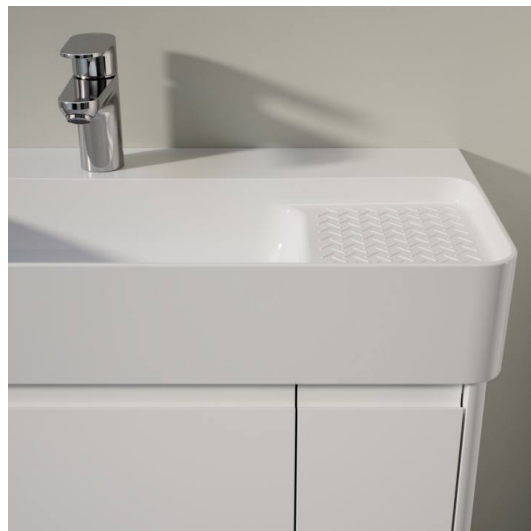

LANI

LANI / BASE 2.0 Armoire haute, 1 porte, charnières à droite

COULEUR ET FINITION

261 Blanc brillant

Combinaison des portes et des tiroirs : 1 Porte

Commodity Code/Import Code Number for Foreign Trad : 94036090

Etagères intérieures : 4

Matériau de l'étagère : Verre

Poids net / kg : 35

Structure du meuble : Portes

Système d'ouverture et de fermeture : Portes avec fermeture amortie

Type d'installation : Suspendu

Type de porte : Battante

DESSINS TECHNIQUES

LANI

Grâce à son design élancé et intemporel, la série de meubles LANI, aussi pratique qu'esthétique, s'harmonise parfaitement avec LUA. Elle peut aussi être parfaitement combinée avec d'autres collections de salles de bains LAUFEN. Il est ainsi possible de créer des solutions de rangement bien pensées pour les concepts de salle de bains, qu'ils soient nouveaux ou existants, avec des objets de lavabo qui ont déjà fait leurs preuves. Et pourtant, la série LANI aux multiples talents n'impressionne pas seulement par sa qualité formelle. Elle comporte également des raffinements fonctionnels intégrés qui font des meubles de salle de bains un ensemble harmonieux et complémentaire.