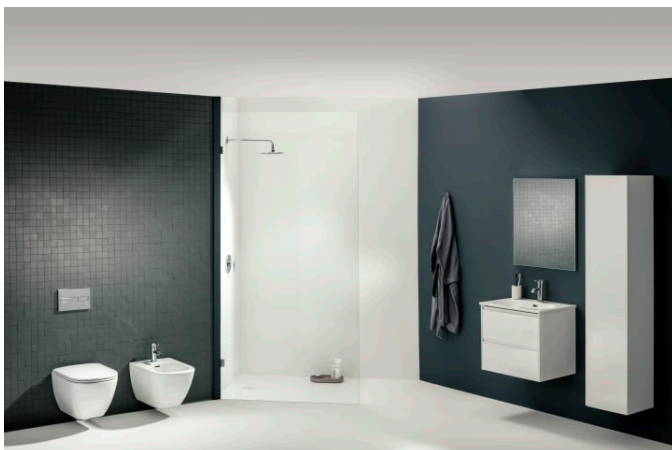

Etagères intérieures : 4

Matériau de l'étagère : Verre

Poids net / kg : 35

Structure du meuble : Portes

Système d'ouverture et de fermeture : Portes avec fermeture amortie

Type d'installation : Suspendu

Type de porte : Battante

DESSINS TECHNIQUES

LANI

Grâce à son design élancé et intemporel, la série de meubles LANI, aussi pratique qu'esthétique, s'harmonise parfaitement avec LUA. Elle peut aussi être parfaitement combinée avec d'autres collections de salles de bains LAUFEN. Il est ainsi possible de créer des solutions de rangement bien pensées pour les concepts de salle de bains, qu'ils soient nouveaux ou existants, avec des objets de lavabo qui ont déjà fait leurs preuves. Et pourtant, la série LANI aux multiples talents n'impressionne pas seulement par sa qualité formelle. Elle comporte également des raffinements fonctionnels intégrés qui font des meubles de salle de bains un ensemble harmonieux et complémentaire.