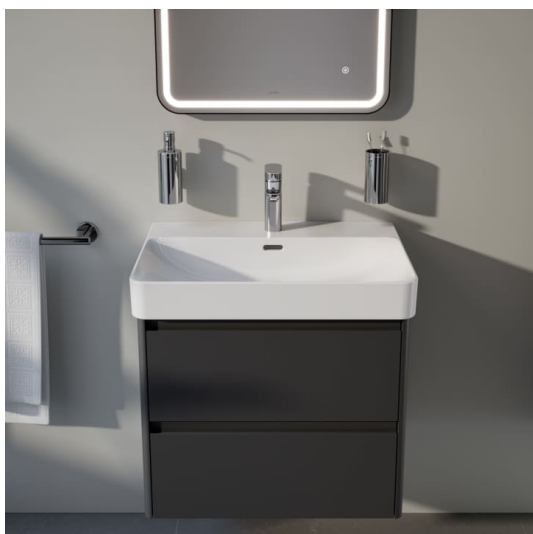

LANI

LANI / BASE 2.0 Armoire haute, 1 porte, charnières à droite

COULEUR ET FINITION

261 Blanc brillant

Combinaison des portes et des tiroirs : 1 Porte

Commodity Code/Import Code Number for Foreign Trad : 94036090

Etagères intérieures : 4

Matériau de l'étagère : Verre

Poids net / kg : 35

Structure du meuble : Portes

Système d'ouverture et de fermeture : Portes avec fermeture amortie

Type d'installation : Suspendu

Type de porte : Battante

DESSINS TECHNIQUES

LANI

Grâce à son design élancé et intemporel, la série de meubles LANI, aussi pratique qu'esthétique, s'harmonise parfaitement avec LUA. Elle peut aussi être parfaitement combinée avec d'autres collections de salles de bains LAUFEN. Il est ainsi possible de créer des solutions de rangement bien pensées pour les concepts de salle de bains, qu'ils soient nouveaux ou existants, avec des objets de lavabo qui ont déjà fait leurs preuves. Et pourtant, la série LANI aux multiples talents n'impressionne pas seulement par sa qualité formelle. Elle comporte également des raffinements fonctionnels intégrés qui font des meubles de salle de bains un ensemble harmonieux et complémentaire.