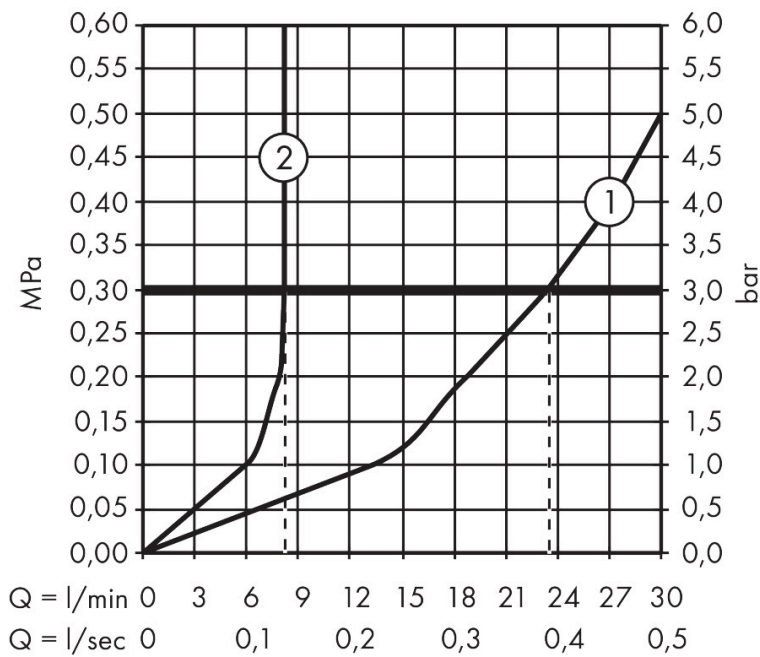

Merk hansgrohe
Artikelnaam **Tecturis E** Eéngreeps badkraan vloermontage
Art.nr. 73445140
Oppervlakte Brushed Bronze
Netto prijs 2.614,93 EUR

Stroomschema