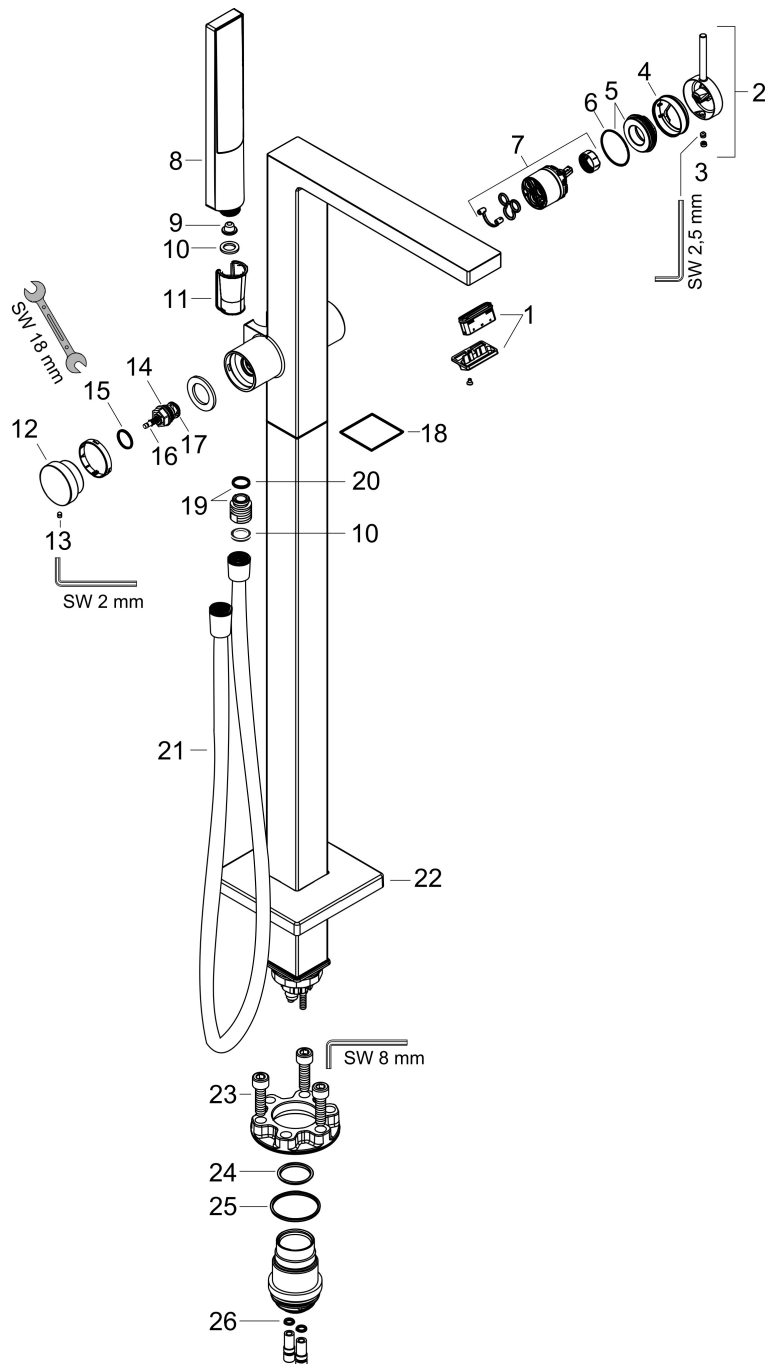

Merk hansgrohe
 Artikelnaam **Tecturis E** Eéngreeps badkraan vloermontage
 Art.nr. 73445140
 Oppervlakte Brushed Bronze
 Netto prijs 2.614,93 EUR

Product foto

Kenmerken

- drukregelaar Select met automatische reset
- straalsoort mengkraan: WaterfallStream
- straalsoort handdouche: PowderRain
- maximale doorstroomhoeveelheid bij 3 bar: 23,5 l/min
- keramisch kardoos
- aansluiting: inbouwdeel
- opbouwmontage

Product foto	Artikelnaam	Art.nr.	Prijs
	AXOR Inbouwdeel voor vrijstaande badkranen	10452180	566,89

Merk hansgrohe
 Artikelnaam **Tecturis E** Eéngreeps badkraan vloermontage
 Art.nr. 73445140
 Oppervlakte Brushed Bronze
 Netto prijs 2.614,93 EUR

Stroomschema

Merk hansgrohe
 Artikelnaam **Tecturis E** Ééngreeps badkraan vloermontage
 Art.nr. 73445140
 Oppervlakte Brushed Bronze
 Netto prijs 2.614,93 EUR

Explosietekening voor bouwjaar: >05/25

Merk	hansgrohe
Artikelnaam	Tecturis E Eéngreeps badkraan vloermontage
Art.nr.	73445140
Oppervlakte	Brushed Bronze
Netto prijs	2.614,93 EUR

Onderdelen voor bouwjaar: >05/25

Pos	Beschrijving	Art.nr.	Prijs
1	perlator compl.	87118000	32,70
2	greep	87122140	60,90
3	greepstop	93735460	7,70
4	rozet	87121140	16,60
5	moer	93995000	20,40
6	O-ring 35x1,5	92114000	4,80
7	kardoes compl.	93895000	40,60
8	Handdouche	24320140	89,05
9	zeef	92672000	4,80
10	dichting	98058000	3,00
11	gummi	92858000	4,80
12	drukknop	94369140	49,10
13	inbusschroef M4x6	97767000	3,00
14	omstelling compl.	94368000	32,70
15	O-ring 17x1,5	98137000	3,00
16	O-ring 12x1,5	98430000	3,00
17	O-ring 15x1,5	92118000	3,00
18	dekorring	87859460	3,00
19	aansluiting	95392000	16,60
20	O-ring 14x2	98129000	3,00
21	doucheslang Isiflex'B 1,25 m	28272140	45,30
22	rozet	93245140	78,00
23	cilinderkopschroef M10x35	97670000	12,70
24	O-ring 29x3	98371000	4,80
25	O-ring 44x2,5	98162000	3,00
26	O-ring 7x2	98419000	3,00
a	Basisset	10452180	566,89
b	verlengset 60 mm	93882000	227,60