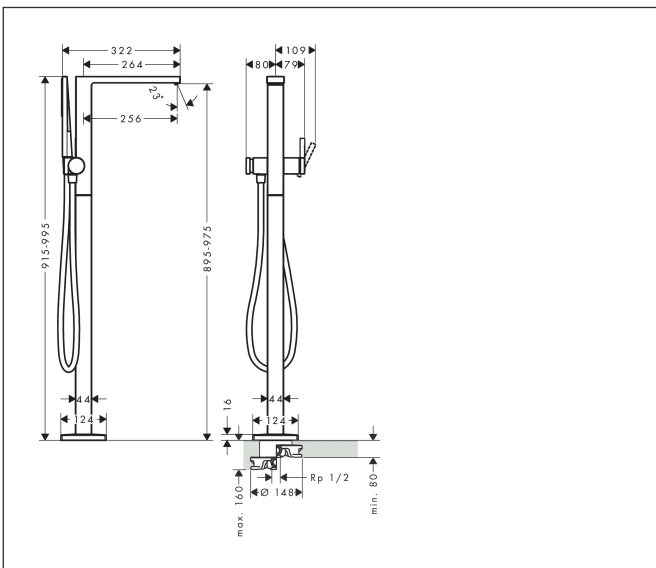

Merk hansgrohe
 Artikelnaam **Tecturis E** Eéngreeps badkraan vloermontage
 Art.nr. 73445140
 Oppervlakte Brushed Bronze
 Netto prijs 2.614,93 EUR

Product foto

Kenmerken

- drukregelaar Select met automatische reset
- straalsoort mengkraan: WaterfallStream
- straalsoort handdouche: PowderRain
- maximale doorstroomhoeveelheid bij 3 bar: 23,5 l/min
- keramisch kardoos
- aansluiting: inbouwdeel
- opbouwmontage

Maat tekeningen

Technologie

Straalsoorten

Merk hansgrohe
 Artikelnaam **Tecturis E** Eéngreeps badkraan vloermontage
 Art.nr. 73445140
 Oppervlakte Brushed Bronze
 Netto prijs 2.614,93 EUR

Benodigde onderdelen

Product foto	Artikelnaam	Art.nr.	Prijs
	AXOR Inbouwdeel voor vrijstaande badkranen	10452180	566,89

Merk hansgrohe
 Artikelnaam **Tecturis E** Eéngreeps badkraan vloermontage
 Art.nr. 73445140
 Oppervlakte Brushed Bronze
 Netto prijs 2.614,93 EUR

Onderdelen voor bouwjaar: >05/25

Pos	Beschrijving	Art.nr.	Prijs
1	perlator compl.	87118000	32,70
2	greep	87122140	60,90
3	greepstop	93735460	7,70
4	rozet	87121140	16,60
5	moer	93995000	20,40
6	O-ring 35x1,5	92114000	4,80
7	kardoes compl.	93895000	40,60
8	Handdouche	24320140	89,05
9	zeef	92672000	4,80
10	dichting	98058000	3,00
11	gummi	92858000	4,80
12	drukknop	94369140	49,10
13	inbusschroef M4x6	97767000	3,00
14	omstelling compl.	94368000	32,70
15	O-ring 17x1,5	98137000	3,00
16	O-ring 12x1,5	98430000	3,00
17	O-ring 15x1,5	92118000	3,00
18	dekorring	87859460	3,00
19	aansluiting	95392000	16,60
20	O-ring 14x2	98129000	3,00
21	doucheslang Isiflex'B 1,25 m	28272140	45,30
22	rozet	93245140	78,00
23	cilinderkopschroef M10x35	97670000	12,70
24	O-ring 29x3	98371000	4,80
25	O-ring 44x2,5	98162000	3,00
26	O-ring 7x2	98419000	3,00
a	Basisset	10452180	566,89
b	verlengset 60 mm	93882000	227,60