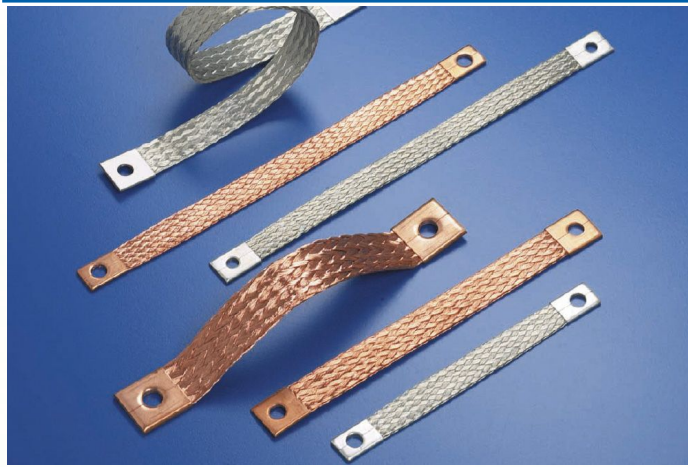

Litze 35mm² L=100mm met 2 keer gat 9mm

Artikelcode: 5351009

Merk: DKW Group

Type: Vertind

ETIM groep: EG000021 - Aarding, bliksem, -en overspanningsbeveiliging

ETIM class: EC000839 - Litze

Synoniemen: Aardingslitze, Aardingsstrip, Aardleiding, Aardlitze, Flexibele verbinding, Litze, Litzedraad, Litzeverbinding, Massaband

Specificaties

Geleidermateriaal:	Koper, vertind	Buitendiameter circa:	0 mm
Nom. geleiderdoorsnede:	35 mm ²	Kabelbreedte circa:	0 mm
Samenstelling geleider:	Klasse 5 = soepel	Kabelhoogte circa:	0 mm
Geleidervorm:	Vlak	Oppervlakte geleider:	Vertind