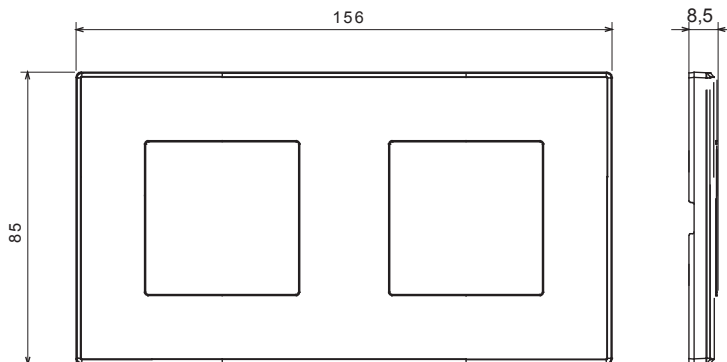

Huishoudelijke serie geschikt voor installaties op ronde en vierkante dozen, gekenmerkt door een elegante uitstraling en klassieke vormen. De platen, gemaakt van technopolymeer in zeven kleuren en met verschillende modulariteiten, van 1- tot 5-gang, kunnen zowel horizontaal als verticaal worden geïnstalleerd. De serie, ontwikkeld rondom een kern van aansluitkamapparaten, is verkrijgbaar in twee kleuren: wit en ivoor, beide met een glanzende afwerking. Uitbreidbaar met ChorusSmart modulaire apparaten.

Categorie	Plaat	Kleur	Crème
Materiaal	Technopolymeer	Afwerking	Glimmend
Omschrijving	2 modules	Type	Horizontaal/verticaal
Hartafstand	71 mm	Gloeidraadtest	650 °C
Thermodruk met kogel	70 °C	Standaard	EN 60669-1

### DIMENSIONAL