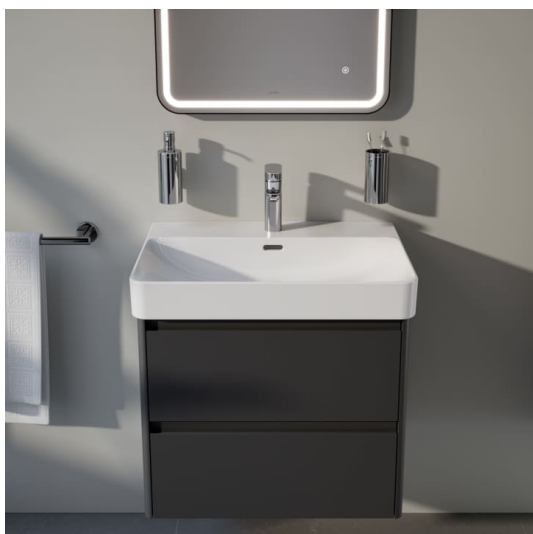

LANI

LANI / BASE 2.0 Armoire haute, 1 porte, charnières à droite

COULEUR ET FINITION

■ 266 Gris traffic

Combinaison des portes et des tiroirs : 1 Porte

Commodity Code/Import Code Number for Foreign Trad : 94036090

Etagères intérieures : 4

Matériau de l'étagère : Verre

Poids net / kg : 35

Structure du meuble : Portes

Système d'ouverture et de fermeture : Portes avec fermeture amortie

Type d'installation : Suspendu

Type de porte : Battante

DESSINS TECHNIQUES

LANI

Grâce à son design élancé et intemporel, la série de meubles LANI, aussi pratique qu'esthétique, s'harmonise parfaitement avec LUA. Elle peut aussi être parfaitement combinée avec d'autres collections de salles de bains LAUFEN. Il est ainsi possible de créer des solutions de rangement bien pensées pour les concepts de salle de bains, qu'ils soient nouveaux ou existants, avec des objets de lavabo qui ont déjà fait leurs preuves. Et pourtant, la série LANI aux multiples talents n'impressionne pas seulement par sa qualité formelle. Elle comporte également des raffinements fonctionnels intégrés qui font des meubles de salle de bains un ensemble harmonieux et complémentaire.