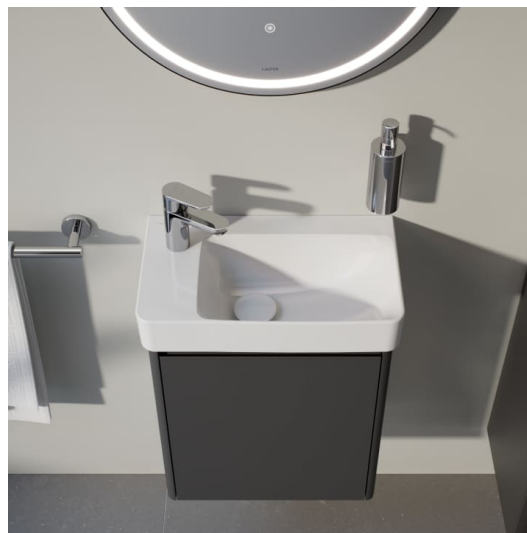

LANI

LANI / BASE 2.0 Armoire haute, 1 porte, charnières à droite

COULEUR ET FINITION

■ 266 Gris traffic

Combinaison des portes et des tiroirs : 1 Porte

Commodity Code/Import Code Number for Foreign Trad : 94036090

Etagères intérieures : 4

Matériau de l'étagère : Verre

Poids net / kg : 35

Structure du meuble : Portes

Système d'ouverture et de fermeture : Portes avec fermeture amortie

Type d'installation : Suspendu

Type de porte : Battante

DESSINS TECHNIQUES

LANI

Grâce à son design élancé et intemporel, la série de meubles LANI, aussi pratique qu'esthétique, s'harmonise parfaitement avec LUA. Elle peut aussi être parfaitement combinée avec d'autres collections de salles de bains LAUFEN. Il est ainsi possible de créer des solutions de rangement bien pensées pour les concepts de salle de bains, qu'ils soient nouveaux ou existants, avec des objets de lavabo qui ont déjà fait leurs preuves. Et pourtant, la série LANI aux multiples talents n'impressionne pas seulement par sa qualité formelle. Elle comporte également des raffinements fonctionnels intégrés qui font des meubles de salle de bains un ensemble harmonieux et complémentaire.