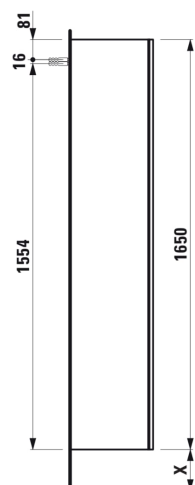

DESSINS TECHNIQUES