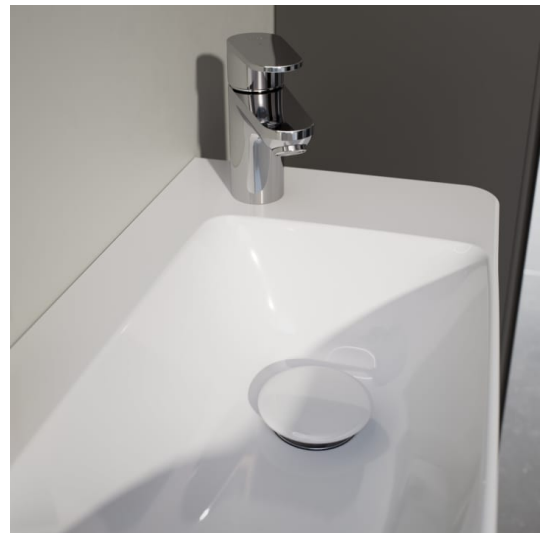

LANI

LANI / BASE 2.0 Armoire haute, 1 porte, charnières à droite

COULEUR ET FINITION

■ 266 Gris traffic

Combinaison des portes et des tiroirs : 1 Porte

Commodity Code/Import Code Number for Foreign Trad : 94036090

Etagères intérieures : 4

Matériau de l'étagère : Verre

Poids net / kg : 35

Structure du meuble : Portes

Système d'ouverture et de fermeture : Portes avec fermeture amortie

Type d'installation : Suspendu

Type de porte : Battante

DESSINS TECHNIQUES

LANI

Grâce à son design élancé et intemporel, la série de meubles LANI, aussi pratique qu'esthétique, s'harmonise parfaitement avec LUA. Elle peut aussi être parfaitement combinée avec d'autres collections de salles de bains LAUFEN. Il est ainsi possible de créer des solutions de rangement bien pensées pour les concepts de salle de bains, qu'ils soient nouveaux ou existants, avec des objets de lavabo qui ont déjà fait leurs preuves. Et pourtant, la série LANI aux multiples talents n'impressionne pas seulement par sa qualité formelle. Elle comporte également des raffinements fonctionnels intégrés qui font des meubles de salle de bains un ensemble harmonieux et complémentaire.