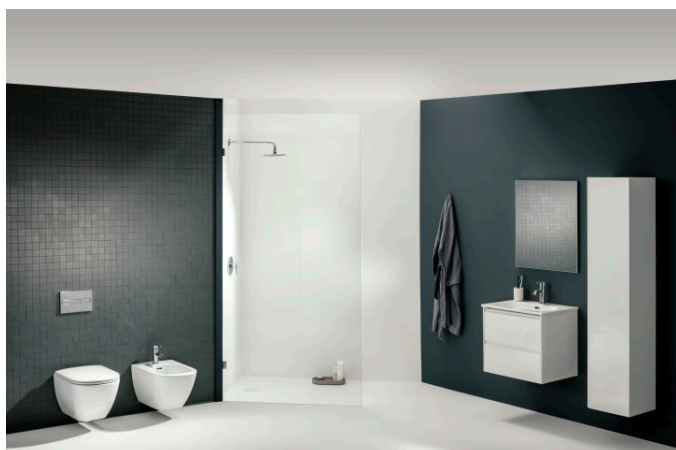

LANI

LANI / BASE 2.0 Armoire haute, 1 porte, charnières à droite

COULEUR ET FINITION

■ 266 Gris traffic

Combinaison des portes et des tiroirs : 1 Porte

Commodity Code/Import Code Number for Foreign Trad : 94036090

Etagères intérieures : 4

Matériau de l'étagère : Verre

Poids net / kg : 35

Structure du meuble : Portes

Système d'ouverture et de fermeture : Portes avec fermeture amortie

Type d'installation : Suspendu

Type de porte : Battante

DESSINS TECHNIQUES

LANI

Grâce à son design élancé et intemporel, la série de meubles LANI, aussi pratique qu'esthétique, s'harmonise parfaitement avec LUA. Elle peut aussi être parfaitement combinée avec d'autres collections de salles de bains LAUFEN. Il est ainsi possible de créer des solutions de rangement bien pensées pour les concepts de salle de bains, qu'ils soient nouveaux ou existants, avec des objets de lavabo qui ont déjà fait leurs preuves. Et pourtant, la série LANI aux multiples talents n'impressionne pas seulement par sa qualité formelle. Elle comporte également des raffinements fonctionnels intégrés qui font des meubles de salle de bains un ensemble harmonieux et complémentaire.