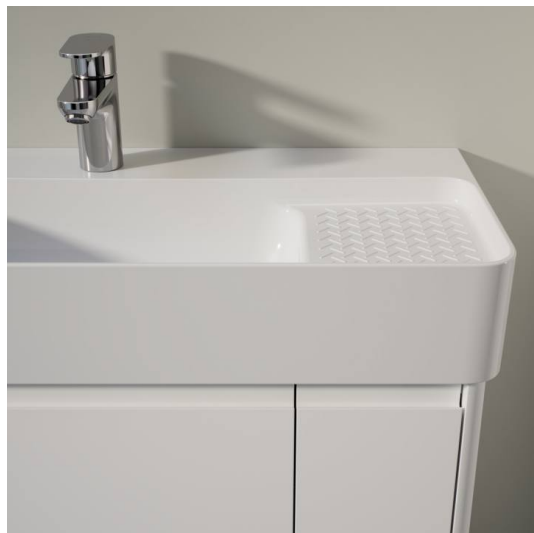

LANI

LANI / BASE 2.0 Armoire haute, 1 porte, charnières à droite

COULEUR ET FINITION

■ 266 Gris traffic

Combinaison des portes et des tiroirs : 1 Porte

Commodity Code/Import Code Number for Foreign Trad : 94036090

Etagères intérieures : 4

Matériau de l'étagère : Verre

Poids net / kg : 35

Structure du meuble : Portes

Système d'ouverture et de fermeture : Portes avec fermeture amortie

Type d'installation : Suspendu

Type de porte : Battante

DESSINS TECHNIQUES

LANI

Grâce à son design élancé et intemporel, la série de meubles LANI, aussi pratique qu'esthétique, s'harmonise parfaitement avec LUA. Elle peut aussi être parfaitement combinée avec d'autres collections de salles de bains LAUFEN. Il est ainsi possible de créer des solutions de rangement bien pensées pour les concepts de salle de bains, qu'ils soient nouveaux ou existants, avec des objets de lavabo qui ont déjà fait leurs preuves. Et pourtant, la série LANI aux multiples talents n'impressionne pas seulement par sa qualité formelle. Elle comporte également des raffinements fonctionnels intégrés qui font des meubles de salle de bains un ensemble harmonieux et complémentaire.