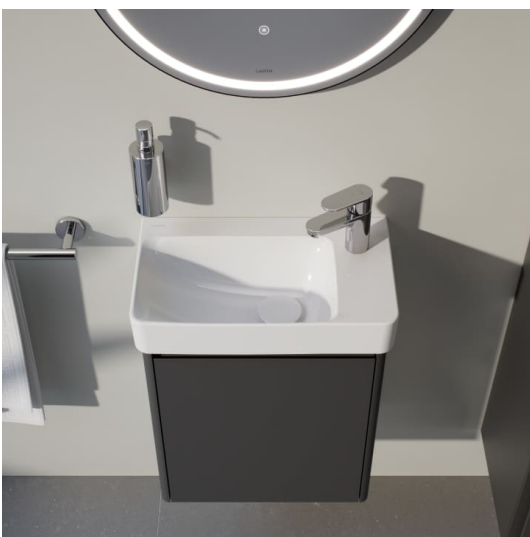

LANI

LANI / BASE 2.0 Armoire haute, 1 porte, charnières à droite

COULEUR ET FINITION

■ 266 Gris traffic

Combinaison des portes et des tiroirs : 1 Porte

Commodity Code/Import Code Number for Foreign Trad : 94036090

Etagères intérieures : 4

Matériau de l'étagère : Verre

Poids net / kg : 35

Structure du meuble : Portes

Système d'ouverture et de fermeture : Portes avec fermeture amortie

Type d'installation : Suspendu

Type de porte : Battante

DESSINS TECHNIQUES

LANI

Grâce à son design élancé et intemporel, la série de meubles LANI, aussi pratique qu'esthétique, s'harmonise parfaitement avec LUA. Elle peut aussi être parfaitement combinée avec d'autres collections de salles de bains LAUFEN. Il est ainsi possible de créer des solutions de rangement bien pensées pour les concepts de salle de bains, qu'ils soient nouveaux ou existants, avec des objets de lavabo qui ont déjà fait leurs preuves. Et pourtant, la série LANI aux multiples talents n'impressionne pas seulement par sa qualité formelle. Elle comporte également des raffinements fonctionnels intégrés qui font des meubles de salle de bains un ensemble harmonieux et complémentaire.