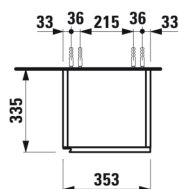

DESSINS TECHNIQUES