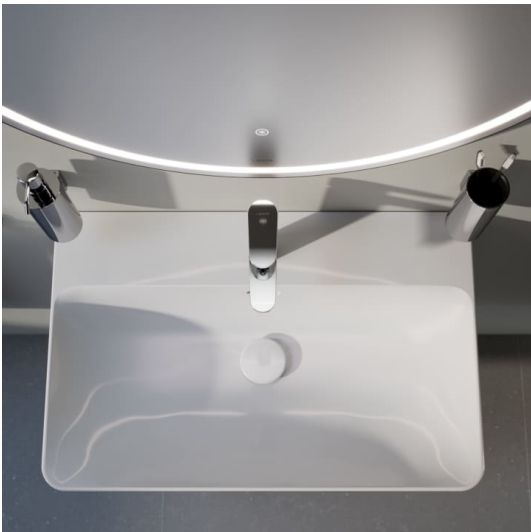

Etagères intérieures : 4

Matériau de l'étagère : Verre

Poids net / kg : 35

Structure du meuble : Portes

Système d'ouverture et de fermeture : Portes avec fermeture amortie

Type d'installation : Suspendu

Type de porte : Battante

DESSINS TECHNIQUES

LANI

Grâce à son design élancé et intemporel, la série de meubles LANI, aussi pratique qu'esthétique, s'harmonise parfaitement avec LUA. Elle peut aussi être parfaitement combinée avec d'autres collections de salles de bains LAUFEN. Il est ainsi possible de créer des solutions de rangement bien pensées pour les concepts de salle de bains, qu'ils soient nouveaux ou existants, avec des objets de lavabo qui ont déjà fait leurs preuves. Et pourtant, la série LANI aux multiples talents n'impressionne pas seulement par sa qualité formelle. Elle comporte également des raffinements fonctionnels intégrés qui font des meubles de salle de bains un ensemble harmonieux et complémentaire.