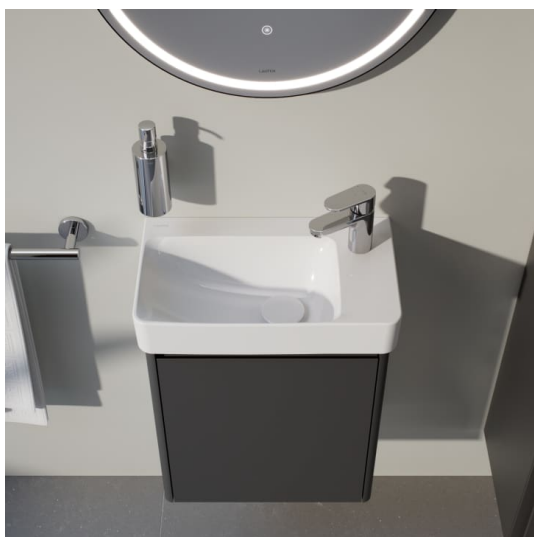

LANI

LANI / BASE 2.0 Armoire haute, 1 porte, charnières à droite

COULEUR ET FINITION

■ 267 Chêne sauvage

Combinaison des portes et des tiroirs : 1 Porte

Commodity Code/Import Code Number for Foreign Trad : 94036090

Etagères intérieures : 4

Matériau de l'étagère : Verre

Poids net / kg : 35

Structure du meuble : Portes

Système d'ouverture et de fermeture : Portes avec fermeture amortie

Type d'installation : Suspendu

Type de porte : Battante

DESSINS TECHNIQUES

LANI

Grâce à son design élancé et intemporel, la série de meubles LANI, aussi pratique qu'esthétique, s'harmonise parfaitement avec LUA. Elle peut aussi être parfaitement combinée avec d'autres collections de salles de bains LAUFEN. Il est ainsi possible de créer des solutions de rangement bien pensées pour les concepts de salle de bains, qu'ils soient nouveaux ou existants, avec des objets de lavabo qui ont déjà fait leurs preuves. Et pourtant, la série LANI aux multiples talents n'impressionne pas seulement par sa qualité formelle. Elle comporte également des raffinements fonctionnels intégrés qui font des meubles de salle de bains un ensemble harmonieux et complémentaire.