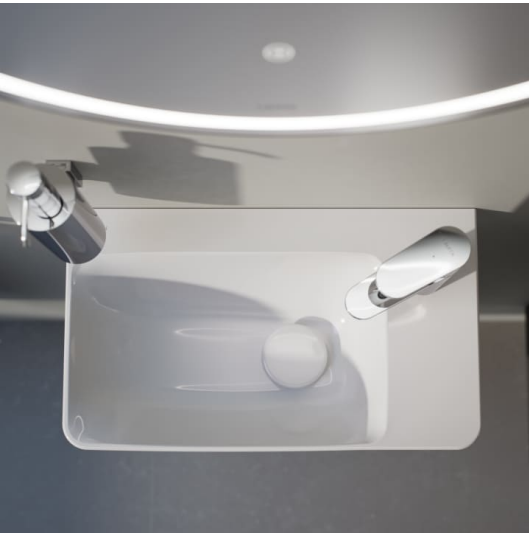

Etagères intérieures : 4

Matériau de l'étagère : Verre

Poids net / kg : 35

Structure du meuble : Portes

Système d'ouverture et de fermeture : Portes avec fermeture amortie

Type d'installation : Suspendu

Type de porte : Battante

DESSINS TECHNIQUES

LANI

Grâce à son design élancé et intemporel, la série de meubles LANI, aussi pratique qu'esthétique, s'harmonise parfaitement avec LUA. Elle peut aussi être parfaitement combinée avec d'autres collections de salles de bains LAUFEN. Il est ainsi possible de créer des solutions de rangement bien pensées pour les concepts de salle de bains, qu'ils soient nouveaux ou existants, avec des objets de lavabo qui ont déjà fait leurs preuves. Et pourtant, la série LANI aux multiples talents n'impressionne pas seulement par sa qualité formelle. Elle comporte également des raffinements fonctionnels intégrés qui font des meubles de salle de bains un ensemble harmonieux et complémentaire.