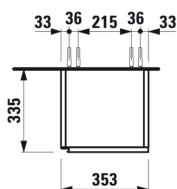

DESSINS TECHNIQUES