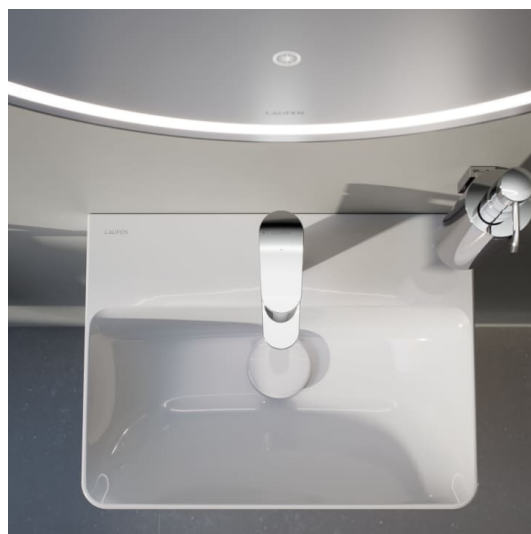

Etagères intérieures : 4

Matériau de l'étagère : Verre

Poids net / kg : 35

Structure du meuble : Portes

Système d'ouverture et de fermeture : Portes avec fermeture amortie

Type d'installation : Suspendu

Type de porte : Battante

DESSINS TECHNIQUES

LANI

Grâce à son design élancé et intemporel, la série de meubles LANI, aussi pratique qu'esthétique, s'harmonise parfaitement avec LUA. Elle peut aussi être parfaitement combinée avec d'autres collections de salles de bains LAUFEN. Il est ainsi possible de créer des solutions de rangement bien pensées pour les concepts de salle de bains, qu'ils soient nouveaux ou existants, avec des objets de lavabo qui ont déjà fait leurs preuves. Et pourtant, la série LANI aux multiples talents n'impressionne pas seulement par sa qualité formelle. Elle comporte également des raffinements fonctionnels intégrés qui font des meubles de salle de bains un ensemble harmonieux et complémentaire.