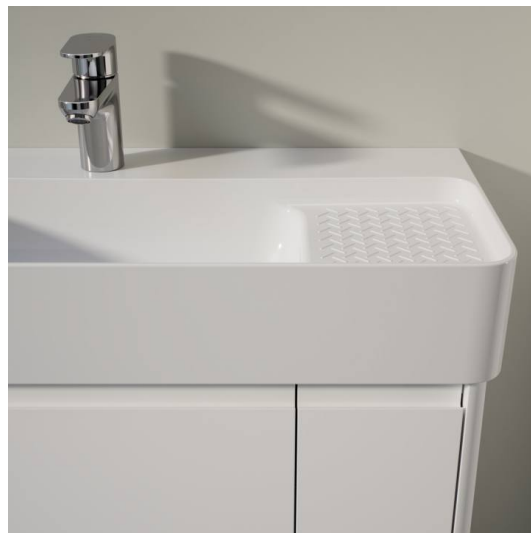

LANI

LANI / BASE 2.0 Armoire haute, 1 porte, charnières à droite

COULEUR ET FINITION

■ 267 Chêne sauvage

Combinaison des portes et des tiroirs : 1 Porte

Commodity Code/Import Code Number for Foreign Trad : 94036090

Etagères intérieures : 4

Matériau de l'étagère : Verre

Poids net / kg : 35

Structure du meuble : Portes

Système d'ouverture et de fermeture : Portes avec fermeture amortie

Type d'installation : Suspendu

Type de porte : Battante

DESSINS TECHNIQUES

LANI

Grâce à son design élancé et intemporel, la série de meubles LANI, aussi pratique qu'esthétique, s'harmonise parfaitement avec LUA. Elle peut aussi être parfaitement combinée avec d'autres collections de salles de bains LAUFEN. Il est ainsi possible de créer des solutions de rangement bien pensées pour les concepts de salle de bains, qu'ils soient nouveaux ou existants, avec des objets de lavabo qui ont déjà fait leurs preuves. Et pourtant, la série LANI aux multiples talents n'impressionne pas seulement par sa qualité formelle. Elle comporte également des raffinements fonctionnels intégrés qui font des meubles de salle de bains un ensemble harmonieux et complémentaire.