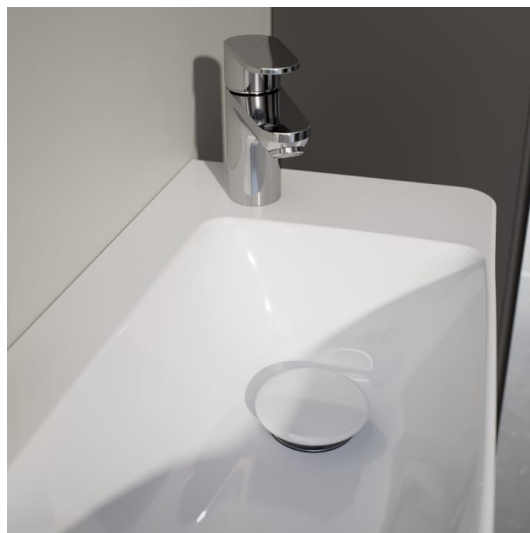

Etagères intérieures : 4

Matériau de l'étagère : Verre

Poids net / kg : 35

Structure du meuble : Portes

Système d'ouverture et de fermeture : Portes avec fermeture amortie

Type d'installation : Suspendu

Type de porte : Battante

DESSINS TECHNIQUES

LANI

Grâce à son design élancé et intemporel, la série de meubles LANI, aussi pratique qu'esthétique, s'harmonise parfaitement avec LUA. Elle peut aussi être parfaitement combinée avec d'autres collections de salles de bains LAUFEN. Il est ainsi possible de créer des solutions de rangement bien pensées pour les concepts de salle de bains, qu'ils soient nouveaux ou existants, avec des objets de lavabo qui ont déjà fait leurs preuves. Et pourtant, la série LANI aux multiples talents n'impressionne pas seulement par sa qualité formelle. Elle comporte également des raffinements fonctionnels intégrés qui font des meubles de salle de bains un ensemble harmonieux et complémentaire.