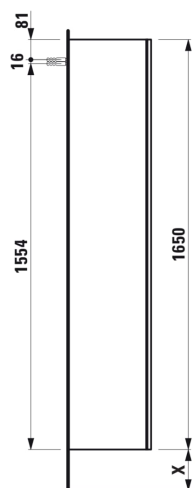

DESSINS TECHNIQUES