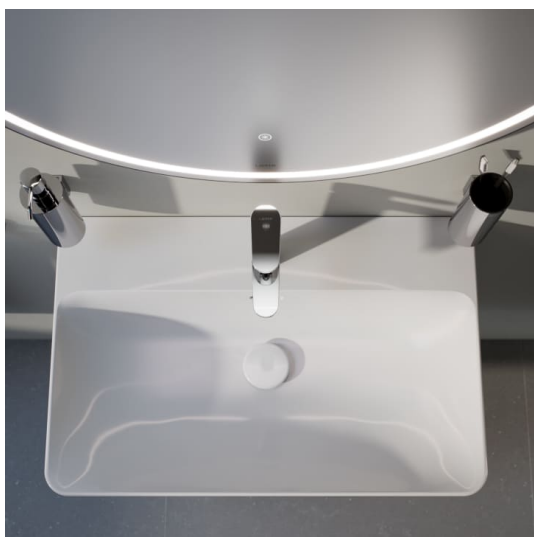

Etagères intérieures : 4

Matériau de l'étagère : Verre

Poids net / kg : 35

Structure du meuble : Portes

Système d'ouverture et de fermeture : Portes avec fermeture amortie

Type d'installation : Suspendu

Type de porte : Battante

DESSINS TECHNIQUES

LANI

Grâce à son design élancé et intemporel, la série de meubles LANI, aussi pratique qu'esthétique, s'harmonise parfaitement avec LUA. Elle peut aussi être parfaitement combinée avec d'autres collections de salles de bains LAUFEN. Il est ainsi possible de créer des solutions de rangement bien pensées pour les concepts de salle de bains, qu'ils soient nouveaux ou existants, avec des objets de lavabo qui ont déjà fait leurs preuves. Et pourtant, la série LANI aux multiples talents n'impressionne pas seulement par sa qualité formelle. Elle comporte également des raffinements fonctionnels intégrés qui font des meubles de salle de bains un ensemble harmonieux et complémentaire.