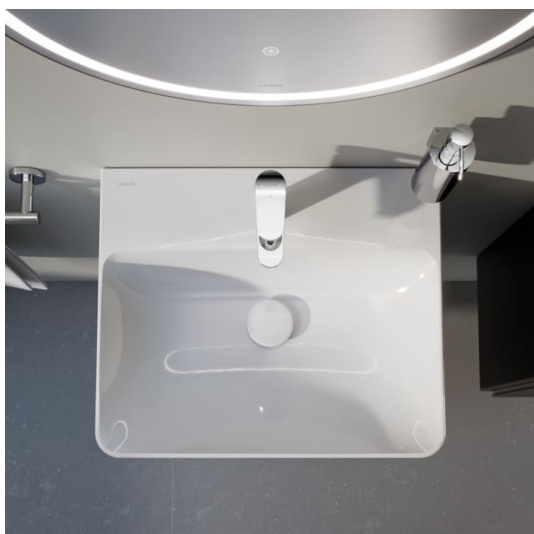

Etagères intérieures : 4

Matériau de l'étagère : Verre

Poids net / kg : 35

Structure du meuble : Portes

Système d'ouverture et de fermeture : Portes avec fermeture amortie

Type d'installation : Suspendu

Type de porte : Battante

DESSINS TECHNIQUES

LANI

Grâce à son design élancé et intemporel, la série de meubles LANI, aussi pratique qu'esthétique, s'harmonise parfaitement avec LUA. Elle peut aussi être parfaitement combinée avec d'autres collections de salles de bains LAUFEN. Il est ainsi possible de créer des solutions de rangement bien pensées pour les concepts de salle de bains, qu'ils soient nouveaux ou existants, avec des objets de lavabo qui ont déjà fait leurs preuves. Et pourtant, la série LANI aux multiples talents n'impressionne pas seulement par sa qualité formelle. Elle comporte également des raffinements fonctionnels intégrés qui font des meubles de salle de bains un ensemble harmonieux et complémentaire.