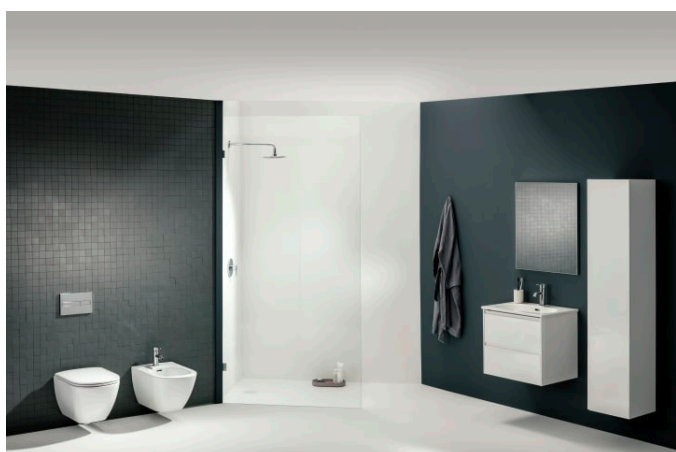

LANI

LANI / BASE 2.0 Armoire haute, 1 porte, charnières à droite

COULEUR ET FINITION

■ 267 Chêne sauvage

Combinaison des portes et des tiroirs : 1 Porte

Commodity Code/Import Code Number for Foreign Trad : 94036090

Etagères intérieures : 4

Matériau de l'étagère : Verre

Poids net / kg : 35

Structure du meuble : Portes

Système d'ouverture et de fermeture : Portes avec fermeture amortie

Type d'installation : Suspendu

Type de porte : Battante

DESSINS TECHNIQUES

LANI

Grâce à son design élancé et intemporel, la série de meubles LANI, aussi pratique qu'esthétique, s'harmonise parfaitement avec LUA. Elle peut aussi être parfaitement combinée avec d'autres collections de salles de bains LAUFEN. Il est ainsi possible de créer des solutions de rangement bien pensées pour les concepts de salle de bains, qu'ils soient nouveaux ou existants, avec des objets de lavabo qui ont déjà fait leurs preuves. Et pourtant, la série LANI aux multiples talents n'impressionne pas seulement par sa qualité formelle. Elle comporte également des raffinements fonctionnels intégrés qui font des meubles de salle de bains un ensemble harmonieux et complémentaire.