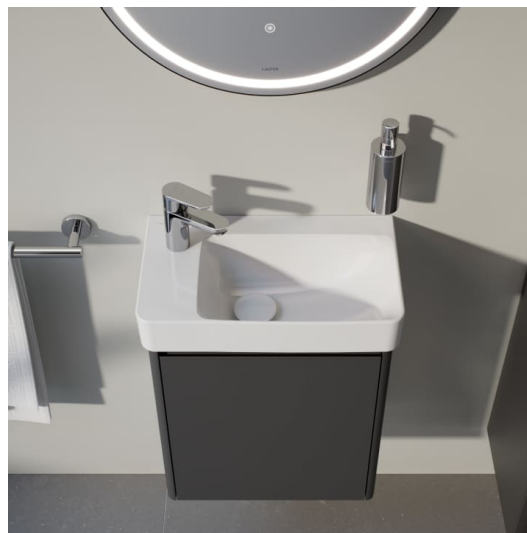

LANI

LANI / BASE 2.0 Armoire haute, 1 porte, charnières à droite

COULEUR ET FINITION

■ 267 Chêne sauvage

Combinaison des portes et des tiroirs : 1 Porte

Commodity Code/Import Code Number for Foreign Trad : 94036090

Etagères intérieures : 4

Matériau de l'étagère : Verre

Poids net / kg : 35

Structure du meuble : Portes

Système d'ouverture et de fermeture : Portes avec fermeture amortie

Type d'installation : Suspendu

Type de porte : Battante

DESSINS TECHNIQUES

LANI

Grâce à son design élancé et intemporel, la série de meubles LANI, aussi pratique qu'esthétique, s'harmonise parfaitement avec LUA. Elle peut aussi être parfaitement combinée avec d'autres collections de salles de bains LAUFEN. Il est ainsi possible de créer des solutions de rangement bien pensées pour les concepts de salle de bains, qu'ils soient nouveaux ou existants, avec des objets de lavabo qui ont déjà fait leurs preuves. Et pourtant, la série LANI aux multiples talents n'impressionne pas seulement par sa qualité formelle. Elle comporte également des raffinements fonctionnels intégrés qui font des meubles de salle de bains un ensemble harmonieux et complémentaire.