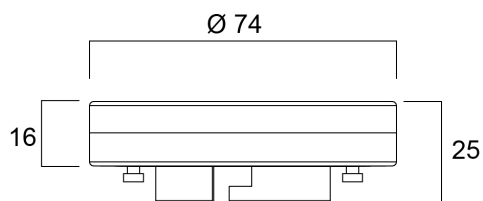

ToLEDo™ MicroLynx 5W 470lm 830 SL

Artikelnummer 0029694

SYLVANIA

Reeks compacte ledlampen. Lampvoet GX53. diameter 75mm. CRI80 - Beschikbaar in 3000K en 4000K. Bedrijfstemperatuur van -25°C tot +60°C. Verwachte levensduur 15000 uur. 3 jaar garantie. Niet geschikt voor gesloten armaturen.

Technische gegevens

Afmetingen (mm)

Fotometrie

ToLEDo™ MicroLynx 5W 470lm 830 SL

Artikelnummer 0029694

SYLVANIA

Algemene gegevens

Productnaam	ToLEDo™ MicroLynx 5W 470lm 830 SL
Technologie	LED
Vermogen (nominaal) (W)	5
Lampvoet	GX53
Type armatuur (open/gesloten)	Open
Algemene toepassing	Horeca, Residentieel & Consument
Omgevingstemperatuur (°C)	-20°C...+40°C
Werkingstemperatuur (°)	25
ETIM klasse	EC001959
E-nummer FI	4741146
Garantie	3 jaar

Optische gegevens

Lichtstroom	470
Nuttige lichtstroom (nominaal) (lm)	470
Kleurtemperatuur (K)	3000
Lichtkleur	Warmwit
CRI (Ra)	80
Initiële kleurvariatie (SDCM)	SDCM6
Fotobiologische risicogroep	RG0
Lumenbehoud aan einde nominale levensduur (lm)	70

Gegevens levensduur

Gemiddelde nominale levensduur - L70 B50	15000
Gemiddelde levensduur (nominaal) (u)	15000
Gemiddelde levensduur (nominaal) (uur)	15000

Fysieke gegevens

Lengte (mm)	75
Nominale diameter product (mm)	25
Gewicht (kg)	0.048