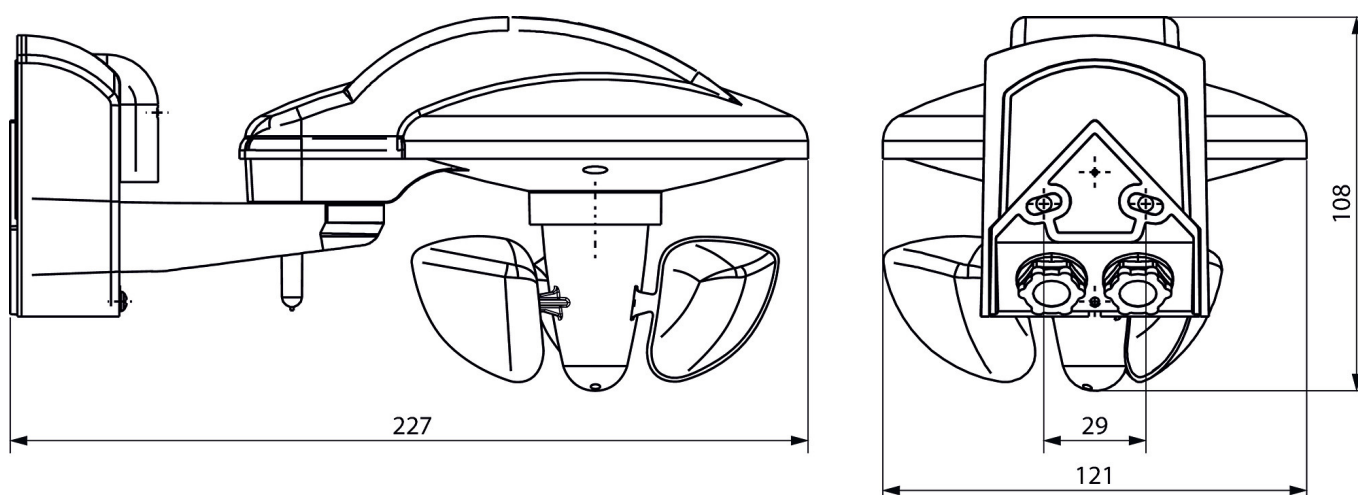

Maattekeningen

Technische wijzigingen en drukfouten voorbehouden

nadere informatie op: www.theben-nederland.nl/producten/4800493

De belastingsgegevens worden bepaald met voorbeeldige geselecteerde lichtbronnen en zijn daarom typische gegevens vanwege het grote aantal beschikbare producten.

5-8-2025
Pagina 1 van 1