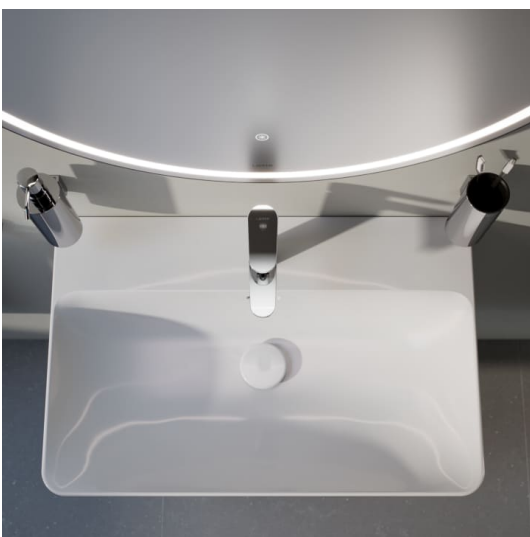

Etagères intérieures : 4

Matériau de l'étagère : Verre

Poids net / kg : 35

Structure du meuble : Portes

Système d'ouverture et de fermeture : Portes avec fermeture amortie

Type d'installation : Suspendu

Type de porte : Battante

DESSINS TECHNIQUES

LANI

Grâce à son design élancé et intemporel, la série de meubles LANI, aussi pratique qu'esthétique, s'harmonise parfaitement avec LUA. Elle peut aussi être parfaitement combinée avec d'autres collections de salles de bains LAUFEN. Il est ainsi possible de créer des solutions de rangement bien pensées pour les concepts de salle de bains, qu'ils soient nouveaux ou existants, avec des objets de lavabo qui ont déjà fait leurs preuves. Et pourtant, la série LANI aux multiples talents n'impressionne pas seulement par sa qualité formelle. Elle comporte également des raffinements fonctionnels intégrés qui font des meubles de salle de bains un ensemble harmonieux et complémentaire.