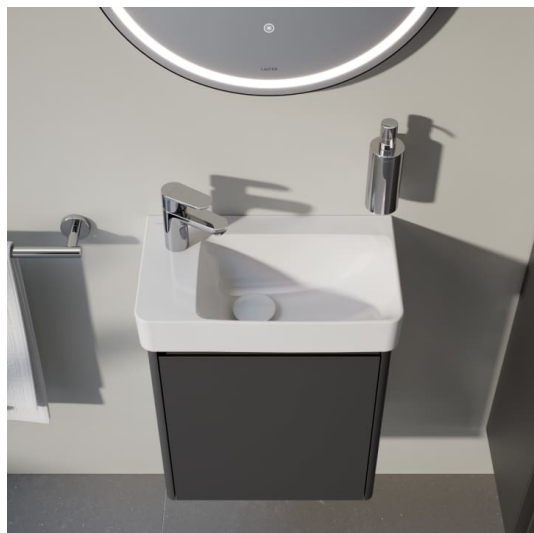

LANI

LANI / BASE 2.0 Armoire haute, 1 porte, charnières à droite

COULEUR ET FINITION

 999 Multicolour

Combinaison des portes et des tiroirs : 1 Porte

Commodity Code/Import Code Number for Foreign Trad : 94036090

Etagères intérieures : 4

Matériau de l'étagère : Verre

Poids net / kg : 35

Structure du meuble : Portes

Système d'ouverture et de fermeture : Portes avec fermeture amortie

Type d'installation : Suspendu

Type de porte : Battante

DESSINS TECHNIQUES

LANI

Grâce à son design élancé et intemporel, la série de meubles LANI, aussi pratique qu'esthétique, s'harmonise parfaitement avec LUA. Elle peut aussi être parfaitement combinée avec d'autres collections de salles de bains LAUFEN. Il est ainsi possible de créer des solutions de rangement bien pensées pour les concepts de salle de bains, qu'ils soient nouveaux ou existants, avec des objets de lavabo qui ont déjà fait leurs preuves. Et pourtant, la série LANI aux multiples talents n'impressionne pas seulement par sa qualité formelle. Elle comporte également des raffinements fonctionnels intégrés qui font des meubles de salle de bains un ensemble harmonieux et complémentaire.