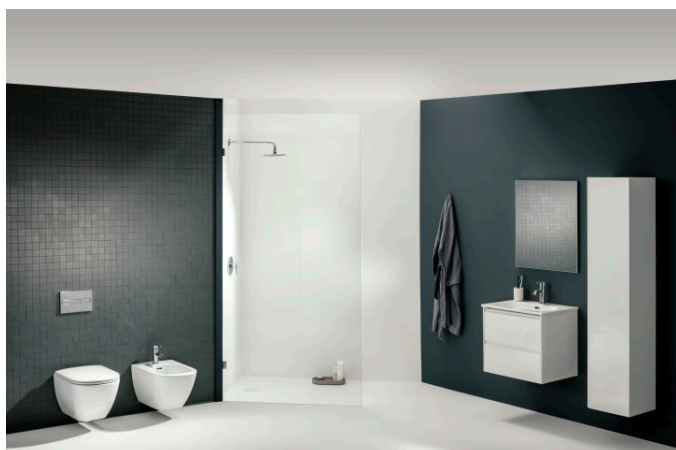

Etagères intérieures : 4

Matériau de l'étagère : Verre

Poids net / kg : 35

Structure du meuble : Portes

Système d'ouverture et de fermeture : Portes avec fermeture amortie

Type d'installation : Suspendu

Type de porte : Battante

DESSINS TECHNIQUES

LANI

Grâce à son design élancé et intemporel, la série de meubles LANI, aussi pratique qu'esthétique, s'harmonise parfaitement avec LUA. Elle peut aussi être parfaitement combinée avec d'autres collections de salles de bains LAUFEN. Il est ainsi possible de créer des solutions de rangement bien pensées pour les concepts de salle de bains, qu'ils soient nouveaux ou existants, avec des objets de lavabo qui ont déjà fait leurs preuves. Et pourtant, la série LANI aux multiples talents n'impressionne pas seulement par sa qualité formelle. Elle comporte également des raffinements fonctionnels intégrés qui font des meubles de salle de bains un ensemble harmonieux et complémentaire.