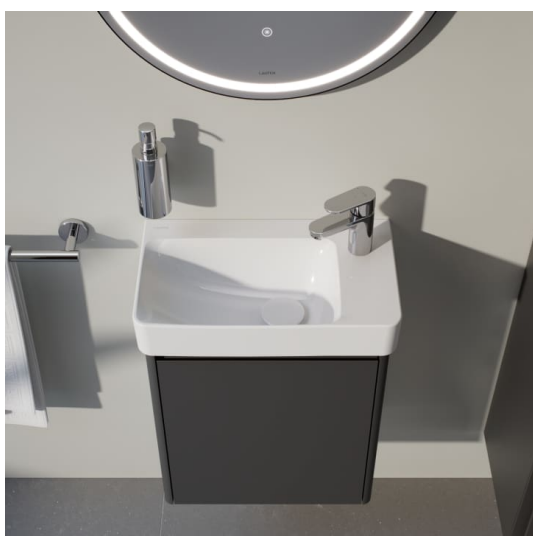

LANI

LANI / BASE 2.0 Armoire haute, 1 porte, charnières à droite

COULEUR ET FINITION

 999 Multicolour

Combinaison des portes et des tiroirs : 1 Porte

Commodity Code/Import Code Number for Foreign Trad : 94036090

Etagères intérieures : 4

Matériau de l'étagère : Verre

Poids net / kg : 35

Structure du meuble : Portes

Système d'ouverture et de fermeture : Portes avec fermeture amortie

Type d'installation : Suspendu

Type de porte : Battante

DESSINS TECHNIQUES

LANI

Grâce à son design élancé et intemporel, la série de meubles LANI, aussi pratique qu'esthétique, s'harmonise parfaitement avec LUA. Elle peut aussi être parfaitement combinée avec d'autres collections de salles de bains LAUFEN. Il est ainsi possible de créer des solutions de rangement bien pensées pour les concepts de salle de bains, qu'ils soient nouveaux ou existants, avec des objets de lavabo qui ont déjà fait leurs preuves. Et pourtant, la série LANI aux multiples talents n'impressionne pas seulement par sa qualité formelle. Elle comporte également des raffinements fonctionnels intégrés qui font des meubles de salle de bains un ensemble harmonieux et complémentaire.