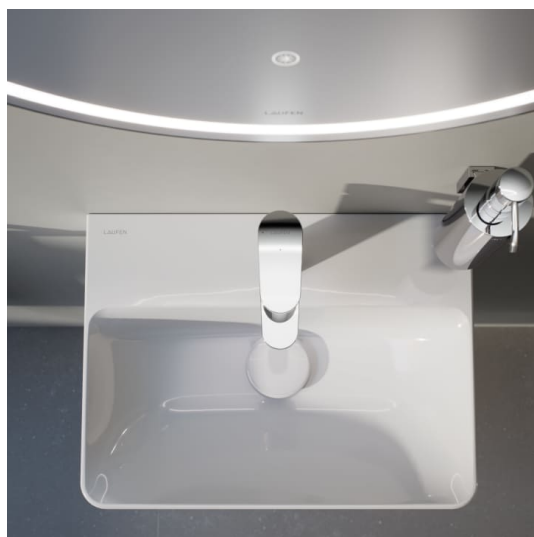

Etagères intérieures : 4

Matériau de l'étagère : Verre

Poids net / kg : 35

Structure du meuble : Portes

Système d'ouverture et de fermeture : Portes avec fermeture amortie

Type d'installation : Suspendu

Type de porte : Battante

DESSINS TECHNIQUES

LANI

Grâce à son design élancé et intemporel, la série de meubles LANI, aussi pratique qu'esthétique, s'harmonise parfaitement avec LUA. Elle peut aussi être parfaitement combinée avec d'autres collections de salles de bains LAUFEN. Il est ainsi possible de créer des solutions de rangement bien pensées pour les concepts de salle de bains, qu'ils soient nouveaux ou existants, avec des objets de lavabo qui ont déjà fait leurs preuves. Et pourtant, la série LANI aux multiples talents n'impressionne pas seulement par sa qualité formelle. Elle comporte également des raffinements fonctionnels intégrés qui font des meubles de salle de bains un ensemble harmonieux et complémentaire.