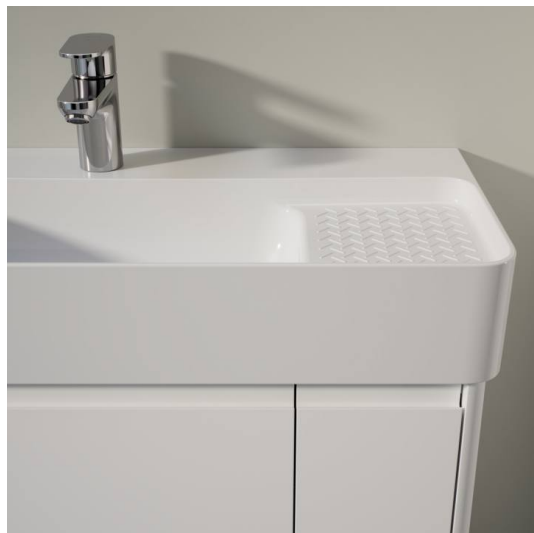

LANI

LANI / BASE 2.0 Armoire haute, 1 porte, charnières à droite

COULEUR ET FINITION

 999 Multicolour

Combinaison des portes et des tiroirs : 1 Porte

Commodity Code/Import Code Number for Foreign Trad : 94036090

Etagères intérieures : 4

Matériau de l'étagère : Verre

Poids net / kg : 35

Structure du meuble : Portes

Système d'ouverture et de fermeture : Portes avec fermeture amortie

Type d'installation : Suspendu

Type de porte : Battante

DESSINS TECHNIQUES

LANI

Grâce à son design élancé et intemporel, la série de meubles LANI, aussi pratique qu'esthétique, s'harmonise parfaitement avec LUA. Elle peut aussi être parfaitement combinée avec d'autres collections de salles de bains LAUFEN. Il est ainsi possible de créer des solutions de rangement bien pensées pour les concepts de salle de bains, qu'ils soient nouveaux ou existants, avec des objets de lavabo qui ont déjà fait leurs preuves. Et pourtant, la série LANI aux multiples talents n'impressionne pas seulement par sa qualité formelle. Elle comporte également des raffinements fonctionnels intégrés qui font des meubles de salle de bains un ensemble harmonieux et complémentaire.