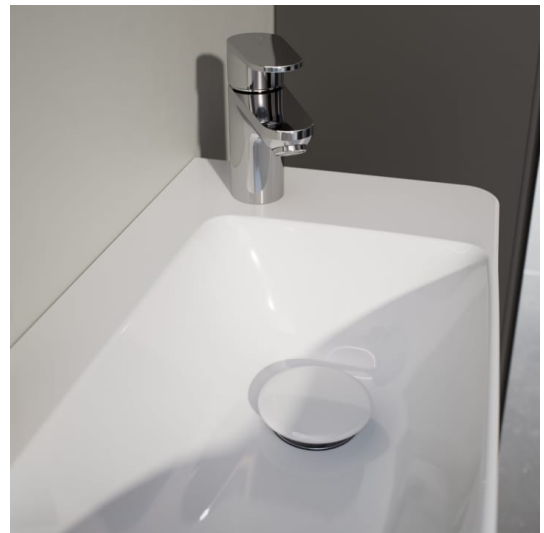

Etagères intérieures : 4

Matériau de l'étagère : Verre

Poids net / kg : 35

Structure du meuble : Portes

Système d'ouverture et de fermeture : Portes avec fermeture amortie

Type d'installation : Suspendu

Type de porte : Battante

DESSINS TECHNIQUES

LANI

Grâce à son design élancé et intemporel, la série de meubles LANI, aussi pratique qu'esthétique, s'harmonise parfaitement avec LUA. Elle peut aussi être parfaitement combinée avec d'autres collections de salles de bains LAUFEN. Il est ainsi possible de créer des solutions de rangement bien pensées pour les concepts de salle de bains, qu'ils soient nouveaux ou existants, avec des objets de lavabo qui ont déjà fait leurs preuves. Et pourtant, la série LANI aux multiples talents n'impressionne pas seulement par sa qualité formelle. Elle comporte également des raffinements fonctionnels intégrés qui font des meubles de salle de bains un ensemble harmonieux et complémentaire.