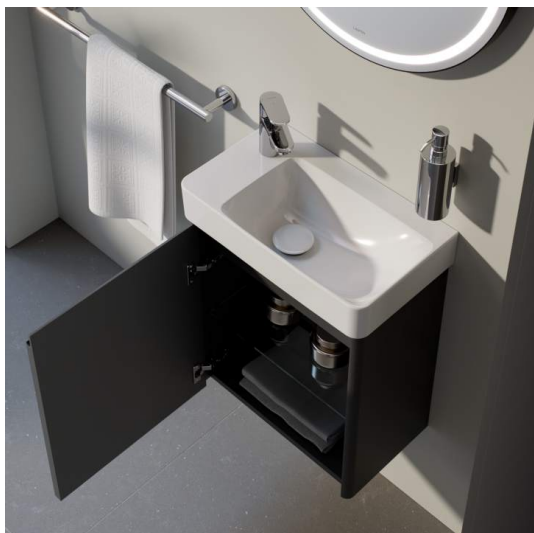

Etagères intérieures : 4

Matériau de l'étagère : Verre

Poids net / kg : 35

Structure du meuble : Portes

Système d'ouverture et de fermeture : Portes avec fermeture amortie

Type d'installation : Suspendu

Type de porte : Battante

DESSINS TECHNIQUES

LANI

Grâce à son design élancé et intemporel, la série de meubles LANI, aussi pratique qu'esthétique, s'harmonise parfaitement avec LUA. Elle peut aussi être parfaitement combinée avec d'autres collections de salles de bains LAUFEN. Il est ainsi possible de créer des solutions de rangement bien pensées pour les concepts de salle de bains, qu'ils soient nouveaux ou existants, avec des objets de lavabo qui ont déjà fait leurs preuves. Et pourtant, la série LANI aux multiples talents n'impressionne pas seulement par sa qualité formelle. Elle comporte également des raffinements fonctionnels intégrés qui font des meubles de salle de bains un ensemble harmonieux et complémentaire.