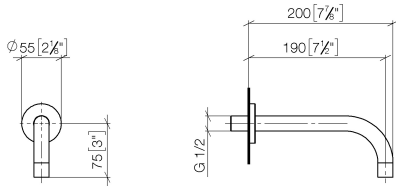

13 800 882

Passt zu: TARA, META

Waschtisch-Wand-Auslauf ohne Ablaufgarnitur - Dark Chrome

TARA

13 800 882

13 800 882

mm [inches]

Durchflussdiagramm