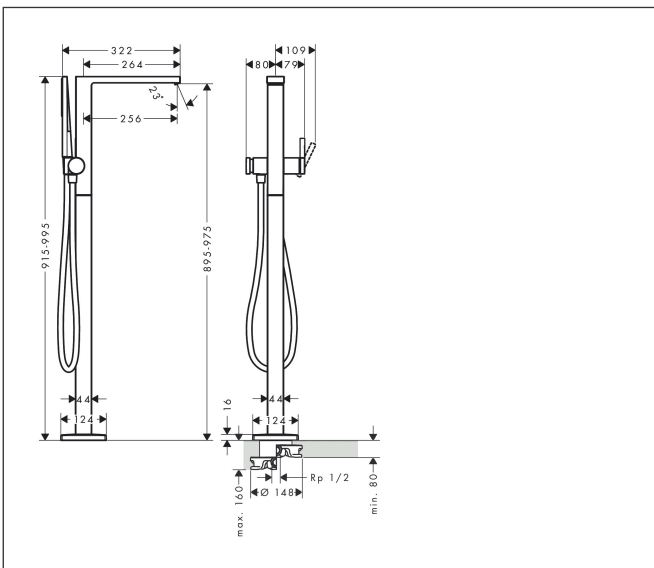

Merk hansgrohe
 Artikelnaam **Tecturis E** Eéngreeps badkraan vloermontage
 Art.nr. 73445670
 Oppervlakte Mat zwart
 Netto prijs 2.440,64 EUR

Product foto

Maat tekeningen

Kenmerken

- drukregelaar Select met automatische reset
- straalsoort mengkraan: WaterfallStream
- straalsoort handdouche: PowderRain
- maximale doorstroomhoeveelheid bij 3 bar: 23,5 l/min
- keramisch kardoos
- aansluiting: inbouwdeel
- opbouwmontage

Technologie

Straalsoorten

Merk hansgrohe
 Artikelnaam **Tecturis E** Eéngreeps badkraan vloermontage
 Art.nr. 73445670
 Oppervlakte Mat zwart
 Netto prijs 2.440,64 EUR

Benodigde onderdelen

Product foto	Artikelnaam	Art.nr.	Prijs
	AXOR Inbouwdeel voor vrijstaande badkranen	10452180	566,89

Merk hansgrohe
 Artikelnaam **Tecturis E** Eéngreeps badkraan vloermontage
 Art.nr. 73445670
 Oppervlakte Mat zwart
 Netto prijs 2.440,64 EUR

Stroomschema

Merk	hansgrohe
Artikelnaam	Tecturis E Ééngreeps badkraan vloermontage
Art.nr.	73445670
Oppervlakte	Mat zwart
Netto prijs	2.440,64 EUR

Explosietekening voor bouwjaar: >05/25

Merk	hansgrohe
Artikelnaam	Tecturis E Eéngreeps badkraan vloermontage
Art.nr.	73445670
Oppervlakte	Mat zwart
Netto prijs	2.440,64 EUR

Onderdelen voor bouwjaar: >05/25