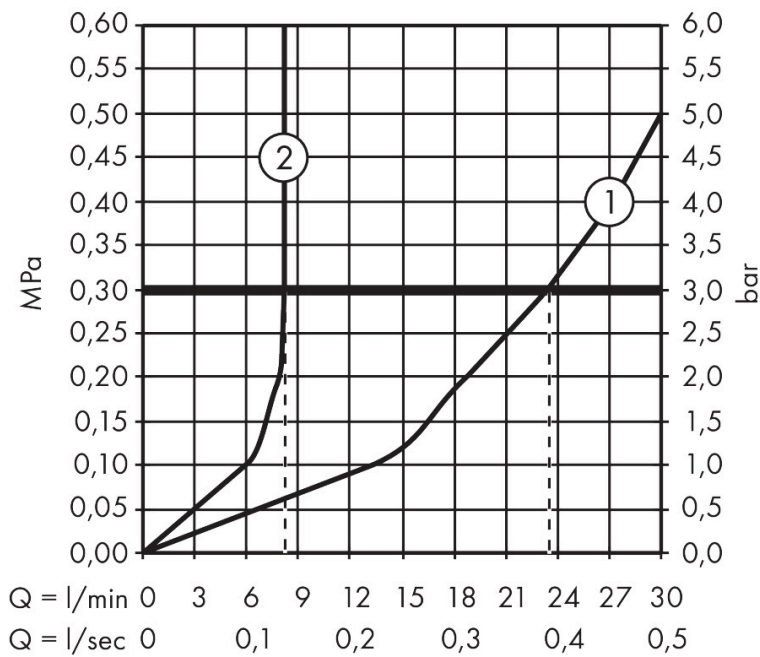

Merk hansgrohe
Artikelnaam **Tecturis E** Eéngreeps badkraan vloermontage
Art.nr. 73445670
Oppervlakte Mat zwart
Netto prijs 2.440,64 EUR

Stroomschema