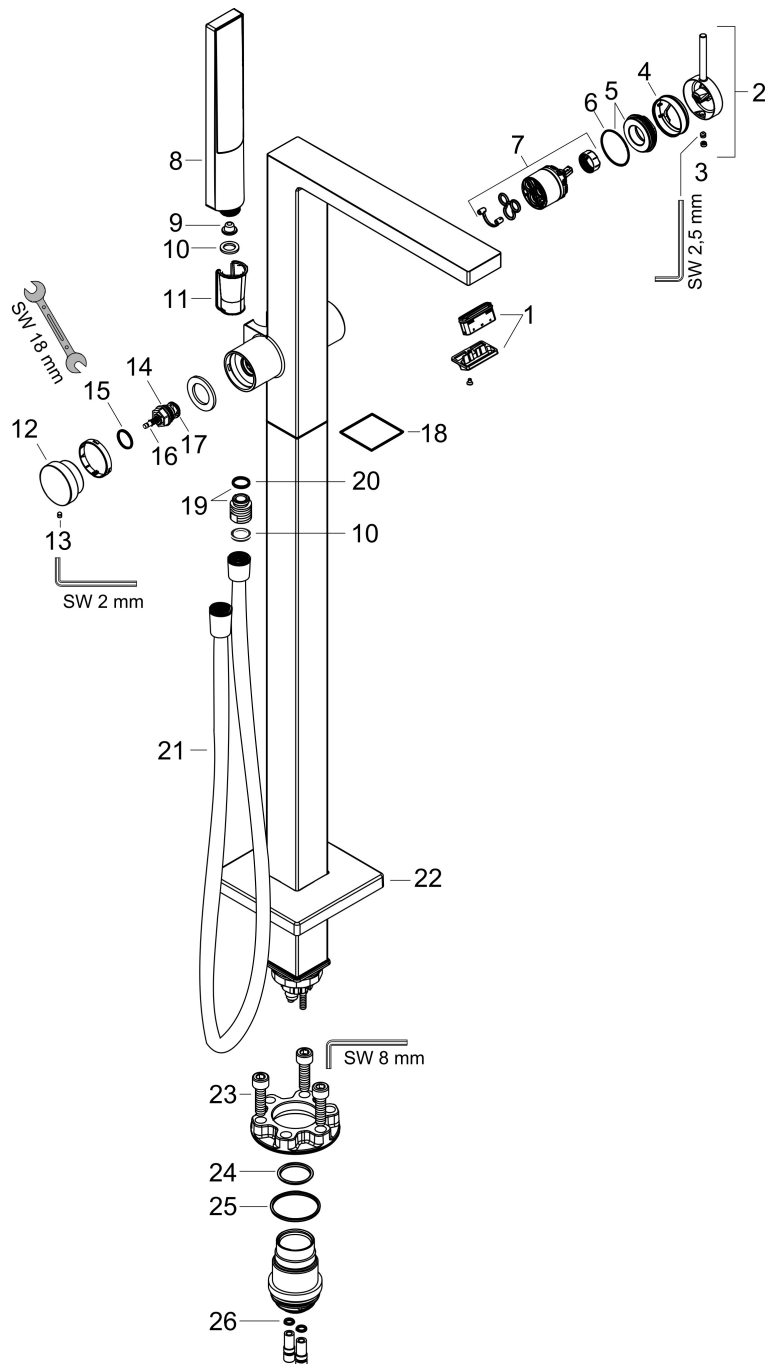

Merk hansgrohe
 Artikelnaam **Tecturis E** Eéngreeps badkraan vloermontage
 Art.nr. 73445670
 Oppervlakte Mat zwart
 Netto prijs 2.440,64 EUR

Product foto

Maat tekeningen

Kenmerken

- drukregelaar Select met automatische reset
- straalsoort mengkraan: WaterfallStream
- straalsoort handdouche: PowderRain
- maximale doorstroomhoeveelheid bij 3 bar: 23,5 l/min
- keramisch kardoos
- aansluiting: inbouwdeel
- opbouwmontage

Technologie

Straalsoorten

Merk hansgrohe
 Artikelnaam **Tecturis E** Eéngreeps badkraan vloermontage
 Art.nr. 73445670
 Oppervlakte Mat zwart
 Netto prijs 2.440,64 EUR

Benodigde onderdelen

Product foto	Artikelnaam	Art.nr.	Prijs
	AXOR Inbouwdeel voor vrijstaande badkranen	10452180	566,89

Merk hansgrohe
 Artikelnaam **Tecturis E** Eéngreeps badkraan vloermontage
 Art.nr. 73445670
 Oppervlakte Mat zwart
 Netto prijs 2.440,64 EUR

Stroomschema

Merk	hansgrohe
Artikelnaam	Tecturis E Ééngreeps badkraan vloermontage
Art.nr.	73445670
Oppervlakte	Mat zwart
Netto prijs	2.440,64 EUR

Explosietekening voor bouwjaar: >05/25

Merk	hansgrohe
Artikelnaam	Tecturis E Eéngreeps badkraan vloermontage
Art.nr.	73445670
Oppervlakte	Mat zwart
Netto prijs	2.440,64 EUR

Onderdelen voor bouwjaar: >05/25