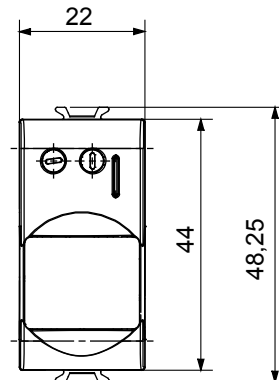

Categorie	Bewegingsdetector	Uitgangs contacten	1NO 3 A (AC1) 230 Vac
Materiaal	Technopolymeer	Kleur	Satijn zwart
Voeding voltage	230 V ac - 50/60 Hz	Technologie	Infrarood
Standaard	EN 60669-1, EN 60669-2-1	Weerstand bij testvoltage	2000 V op 50 Hz gedurende 1 minuut
Isolatieweerstand	> 5 MOhm	Bedradingsklemmen	Met schroeven
Verlengde bedieningsschakelaar (aant. positiewijzigingen)	1000 op In 250 Vac cosφ=0,6	Thermodruk met kogel	125 °C
Gloeidraadtest	850 °C	Klemgrip op kabeltractie	> 50 N
Klem aandraaicapaciteit litzekabel (mm <sup>2</sup> )	min. 0,75 - max. 2x4	Klem aandraaicapaciteit kabel massieve kern (mm <sup>2</sup> )	min. 0,5 - max. 2x2,5
Aant. modules	1	Electrocod	0513

### DIMENSIONAL