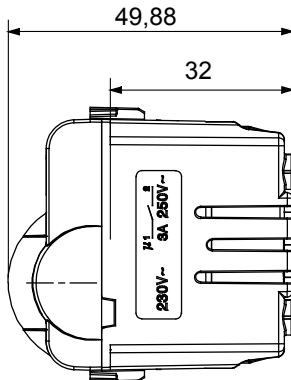

Categorie	Bewegingsdetector	Uitgangs contacten	1NO 3 A (AC1) 230 Vac
Materiaal	Technopolymeer	Kleur	Satijn zwart
Voeding voltage	230 V ac - 50/60 Hz	Technologie	Infrarood
Standaard	EN 60669-1, EN 60669-2-1	Weerstand bij testvoltage	2000 V op 50 Hz gedurende 1 minuut
Isolatieweerstand	> 5 MOhm	Bedradingsklemmen	Met schroeven
Verlengde bedieningsschakelaar (aant. positiewijzigingen)	1000 op In 250 Vac cosφ=0,6	Thermodruk met kogel	125 °C
Gloeidraadtest	850 °C	Klemgrip op kabeltractie	> 50 N
Klem aandraaicapaciteit litzekabel (mm <sup>2</sup> )	min. 0,75 - max. 2x4	Klem aandraaicapaciteit kabel massieve kern (mm <sup>2</sup> )	min. 0,5 - max. 2x2,5
Aant. modules	1	Electrocod	0513

### DIMENSIONAL