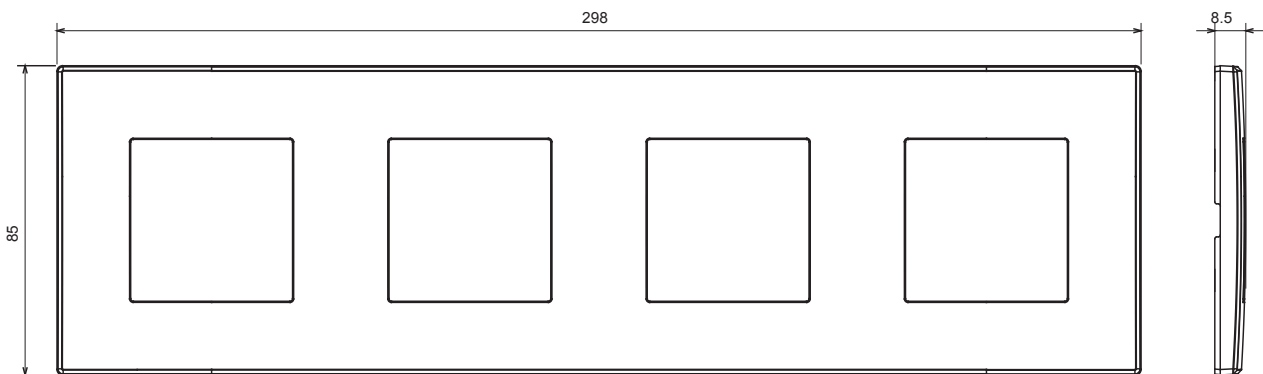

DIMENSIONAL

TECHNICAL SYMBOLOGY

STANDARDS/APPROVALS