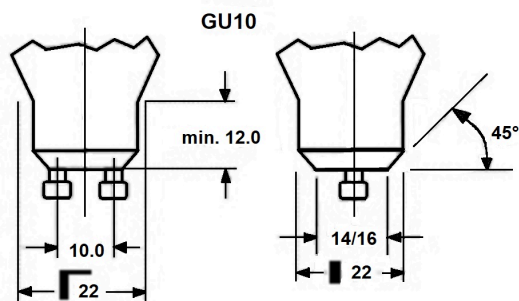

### Afmetingen (mm)

## Fysieke gegevens

Kleur behuizing	Transparant
IP waarde	IP20
Hoogte (mm)	54
Nominale diameter product (mm)	50
Gewicht (kg)	0.038