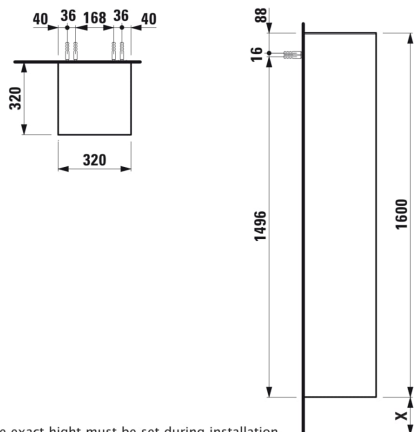

THE NEW CLASSIC

Armoire haute, 1 porte, charnières à droite, 1
tablette en bois, 4 tablettes en verre

COULEUR ET FINITION

■ 627 Gris traffic

Commodity Code/Import Code Number for
Foreign Trad : 94036090

Poids net / kg : 33,5

DESSINS TECHNIQUES

X = The exact height must be set during installation.

COMPATIBLE AVEC

Jeu de pieds réglables (2 pièces)

H406074085...1

THE NEW CLASSIC

Une expérience poétique de design et d'innovation. Conçu sous la direction créative de Marcel Wanders, THE NEW CLASSIC de LAUFEN est une collection complète de salle de bains qui réinterprète l'élégance intemporelle pour le monde moderne. Des lavabos aux contours gracieux et des vasques sculptées aux toilettes raffinées, en passant par une baignoire sensuelle et des robinets, miroirs et accessoires méticuleusement conçus, chaque pièce dégage un sentiment de poésie et d'équilibre.