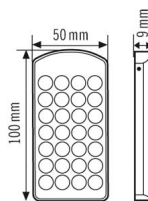

Technische gegevens

ALGEMEEN

Apparaatcategorie	Afstandsbediening
Leveringsomvang	inclusief wandhouder
Conformiteit	CE, EAC, RoHS
Garantie	5 jaar

BEHUIZING

Afmetingen	Lengte 100 mm x Breedte 50 mm x Hoogte 9 mm
Gewicht	54 g
Kleur	zilver

Maattekening

Gedetailleerde productbeschrijving

- Afstandsbediening om diverse parameters snel en exact in te stellen zonder dat er een ladder aan te pas komt
- Voor de volgende apparaten: bewegingsmelders RC 130i, RC 230i en RC 280i en Automatic-armatuur AL S 230i