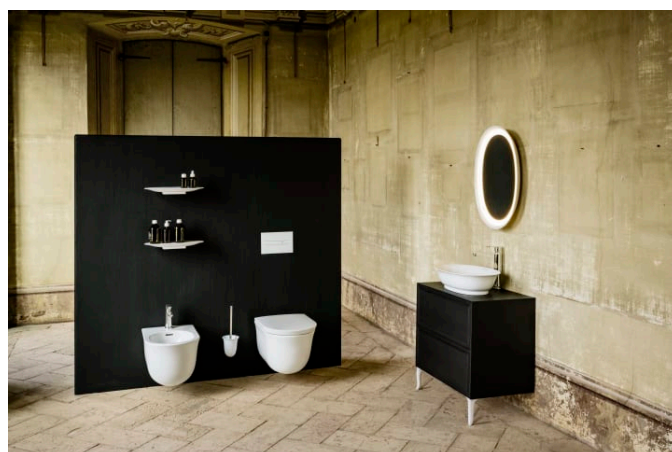

Onderbouwkast 1200 mm,
2 laden, uitsparing rechts,
voor opzetwastafels
812852, 812853

H406084085...1

Open waste valve with
SaphirKeramik cover

H898188...0001

THE NEW CLASSIC

Een collectie met perfect gevormde innovaties voor de badkamer. The New Classic straalt het praktische uit van de harmonieuze vorm uit en combineert deze met een eigentijdse stijl.