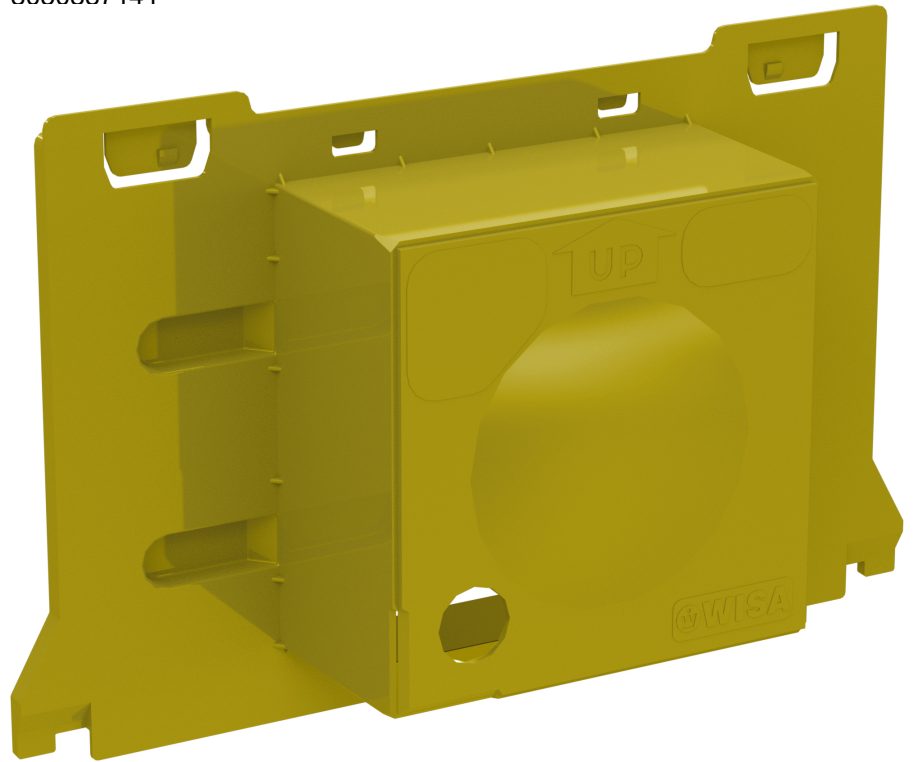

Technisch Datablad

Code

8050887141

Merk (product)

WISA

Omschrijving (product)

Metselhulp bedieningspaneel WISA 2100/Quadro

Commerciële omschrijving (product) Metselhulp t.b.v. inbouwreservoir type Quadro. Met deze metselhulp zorgt u voor een degelijke bevestiging van uw bedieningspaneel.