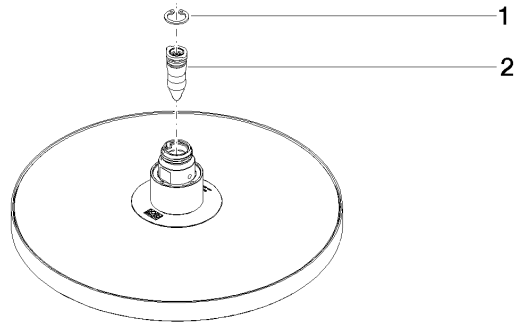

Regenbrause rund Ø 220 mm - Chrom

04 12 05 092 10

Regenbrause rund Ø 220 mm - Chrom

04 12 05 092 10

Regenbrause rund Ø 220 mm - Chrom

04 12 05 092 10

Regenbrause rund Ø 220 mm - Chrom

04 12 05 092 10

Regenbrause rund Ø 220 mm - Chrom

04 12 05 092 10

Ersatzteilstückliste

Nr.	Artikelnummer	Benennung	Verbaumenge	Lieferzeit
	09 16 01 014 90	Ring Sicherungsring Ø 15 x 1 mm -	2	2