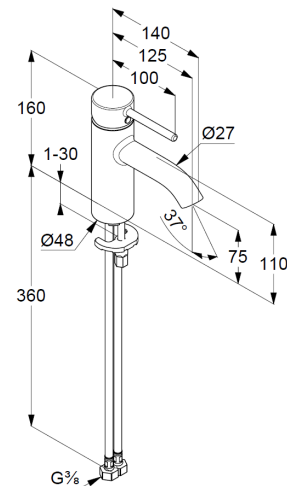

Technische Daten/ Technical Data

KLUDI BOZZ, SmartStart
Waschtisch-Einhandmischer 75
DN 15

Artikel- Nr.: 383890576WR4

Oberfläche:
05 chrom

Artikeltext
Hersteller KLUDI GmbH & Co. KG
Typ: KLUDI BOZZ, SmartStart
Waschtisch-Einhandmischer 75
Artikel- Nr.: 383890576WR4

Waschtisch-Armatur
Einhebelmischer
1-Loch Montage
geschlossener Hebel, Metall
Strahlregler M18,5 PCA
Keramik-Kartusche mit Heißwasserbegrenzung
Mittelstellung Kaltwasser
Durchflussmenge bei 3 bar 3,8 l/ min.
flexible Druckschläuche G3/8 DVGW zugelassen
Schnell-Montagesystem
EU-Taxonomie: max. 6 l/min. -
wesentlicher Beitrag (SC) möglich

Produktabbildung/ Product picture

Maßzeichnung/ Dimensional drawing

Durchfluss/ Flow rate