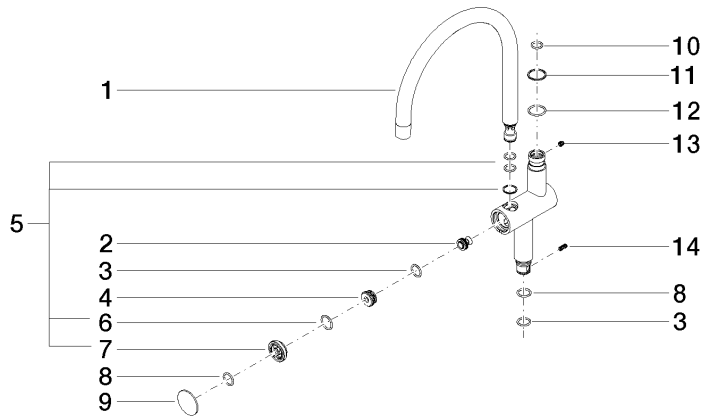

## Auslauf 335 x 282 x 36 mm - Chrom

---

90 19 88 019 01

## Auslauf 335 x 282 x 36 mm - Chrom

---

90 19 88 019 01

Auslauf 335 x 282 x 36 mm - Chrom

90 19 88 019 01