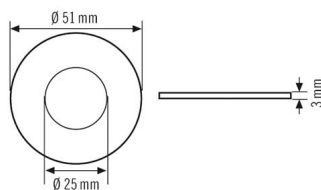

COMPACT MINI SPOTLIGHT ADAPTER 51/25

Artikelnummer

EP10426391

GTIN

4015120426391

Productbeschrijving

- Adapter voor inbouw van mini-aanwezigheidssensoren en bewegingsmelders in spots (voor QR-CBC51-Ø 51 mm en veerring)
- Te combineren met de melders PD-C360i/8 mini, PD-C360i/12 mini, MD-C360i/8 mini en MD-C360i/12 mini

Technische gegevens

ALGEMEEN

| | |
|-------------------|---------|
| Apparaatcategorie | Adapter |
| Garantie | 5 jaar |

BEHUIZING

| | |
|------------|----------------------|
| Afmetingen | Hoogte 3 mm, Ø 51 mm |
| Gewicht | 6 g |
| Materiaal | PMMA |
| Kleur | opaal-mat |

Maattekening

Gedetailleerde productbeschrijving

- Adapter voor inbouw van mini-aanwezigheidssensoren en bewegingsmelders in spots (voor QR-CBC51-Ø 51 mm en veerring)
- Te combineren met de volgende melders:
 - PD-C360i/8 mini