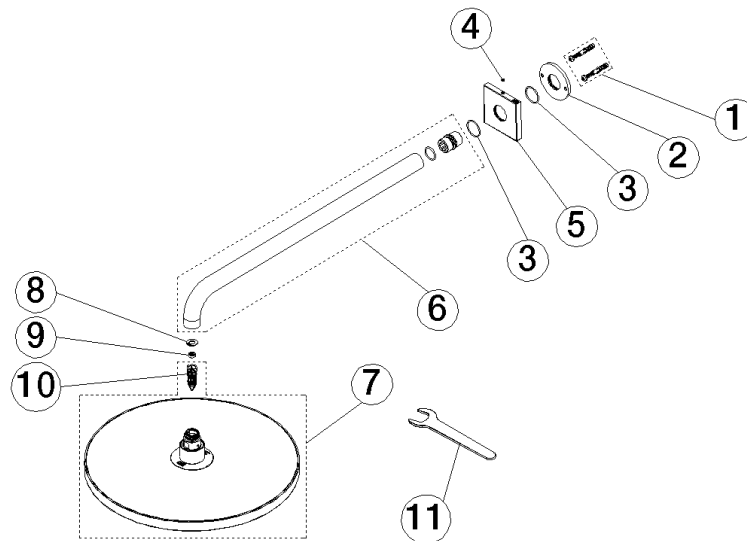

Technische Daten:

- Ausladung 450 mm
- Rosette 65 x 65 mm
- Anschluss 1/2"

Hinweise:

| | | |
|---|---------------------------------|---------------|
|  | Light Gold (PVD) | 28 677 670-26 |
|  | Chrom | 28 677 670-00 |
|  | Platin gebürstet | 28 677 670-06 |
|  | Platin | 28 677 670-08 |
|  | Dark Chrome | 28 677 670-19 |
|  | Light Gold gebürstet (PVD) | 28 677 670-27 |
|  | Messing gebürstet (23kt Gold) | 28 677 670-28 |
|  | Schwarz matt | 28 677 670-33 |
|  | Gold gebürstet (PVD) | 28 677 670-37 |
|  | Bronze gebürstet (PVD) | 28 677 670-42 |
|  | Champagne gebürstet (22kt Gold) | 28 677 670-46 |
|  | Champagne (22kt Gold) | 28 677 670-47 |
|  | Chrom gebürstet | 28 677 670-93 |
|  | Dark Platinum gebürstet | 28 677 670-99 |

Empfohlenes Zubehör

UP-Wandwinkel -

35 085 970 90

- Min. Einbautiefe 90 mm
- Max. Einbautiefe 163 mm

28 677 670 Produktversion ab 01.04.2025

mm [inches]

Durchflussdiagramm

Ersatzteilstückliste

| Nr. | Artikelnummer | Benennung | Verbaumenge | Lieferzeit |
|-----|--------------------|--|-------------|------------|
| 9 | 09 23 01 101 90 | Durchflussbegrenzer pink 14 l/min. - | 1,00 | 2 |
| 1 | 04 30 31 032 00 90 | Befestigungssatz Schraube 4 x 35 mm - | 1,00 | 2 |
| 11 | 90 30 09 069 00 90 | Montageschlüssel - | 1,00 | 2 |
| 6 | 90 11 03 070 00-26 | Rohr 462 x 61 x 24 mm - Light Gold (PVD) | 1,00 | 20 |
| 5 | 09 27 67 015-26 | Rosette | 1,00 | 60 |
| 7 | 90 12 05 096 00-26 | Regenbrause rund Ø 300 mm - Light Gold (PVD) | 1,00 | 20 |
| 4 | 90 31 11 038 00 90 | Befestigung Gewindestift mit Innensechskant mit Ringschneide M4 x 3 mm - | 1,00 | 2 |
| 10 | 04 18 40 276 00 90 | Rohrbelüfter ohne Durchflussbegrenzer Ø 14 x 37,5 mm, ohne Begrenzung - | 1,00 | 2 |
| 2 | 09 17 20 120 90 | Anschluss Ø 56,50 x 5 mm - | 1,00 | 2 |
| 3 | 09 14 10 150 90 | O-Ring 23 x 1,5 mm - | 2,00 | 2 |
| 8 | 09 16 01 014 90 | Ring Sicherungsring Ø 15 x 1 mm - | 1,00 | 2 |