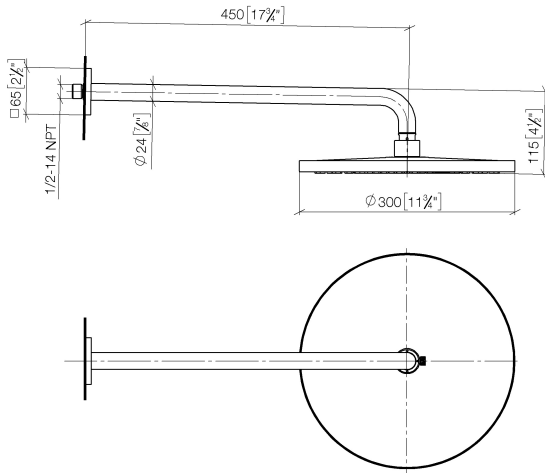

Technische Daten:

- Ausladung 450 mm
- Rosette 65 x 65 mm
- Anschluss 1/2"

Hinweise:

| | | |
|---|---------------------------------|---------------|
|  | Light Gold (PVD) | 28 677 670-26 |
|  | Chrom | 28 677 670-00 |
|  | Platin gebürstet | 28 677 670-06 |
|  | Platin | 28 677 670-08 |
|  | Dark Chrome | 28 677 670-19 |
|  | Light Gold gebürstet (PVD) | 28 677 670-27 |
|  | Messing gebürstet (23kt Gold) | 28 677 670-28 |
|  | Schwarz matt | 28 677 670-33 |
|  | Gold gebürstet (PVD) | 28 677 670-37 |
|  | Bronze gebürstet (PVD) | 28 677 670-42 |
|  | Champagne gebürstet (22kt Gold) | 28 677 670-46 |
|  | Champagne (22kt Gold) | 28 677 670-47 |
|  | Chrom gebürstet | 28 677 670-93 |
|  | Dark Platinum gebürstet | 28 677 670-99 |

Empfohlenes Zubehör

UP-Wandwinkel -

35 085 970 90

- Min. Einbautiefe 90 mm
- Max. Einbautiefe 163 mm

28 677 670 Produktversion ab 01.04.2025

mm [inches]

Durchflussdiagramm

Ersatzteilstückliste

| Nr. | Artikelnummer | Benennung | Verbaumenge | Lieferzeit |
|-----|--------------------|--|-------------|------------|
| 9 | 09 23 01 101 90 | Durchflussbegrenzer pink 14 l/min. - | 1,00 | 2 |
| 1 | 04 30 31 032 00 90 | Befestigungssatz Schraube 4 x 35 mm - | 1,00 | 2 |
| 11 | 90 30 09 069 00 90 | Montageschlüssel - | 1,00 | 2 |
| 6 | 90 11 03 070 00-26 | Rohr 462 x 61 x 24 mm - Light Gold (PVD) | 1,00 | 20 |
| 5 | 09 27 67 015-26 | Rosette | 1,00 | 60 |
| 7 | 90 12 05 096 00-26 | Regenbrause rund Ø 300 mm - Light Gold (PVD) | 1,00 | 20 |
| 4 | 90 31 11 038 00 90 | Befestigung Gewindestift mit Innensechskant mit Ringschneide M4 x 3 mm - | 1,00 | 2 |
| 10 | 04 18 40 276 00 90 | Rohrbelüfter ohne Durchflussbegrenzer Ø 14 x 37,5 mm, ohne Begrenzung - | 1,00 | 2 |
| 2 | 09 17 20 120 90 | Anschluss Ø 56,50 x 5 mm - | 1,00 | 2 |
| 3 | 09 14 10 150 90 | O-Ring 23 x 1,5 mm - | 2,00 | 2 |
| 8 | 09 16 01 014 90 | Ring Sicherungsring Ø 15 x 1 mm - | 1,00 | 2 |