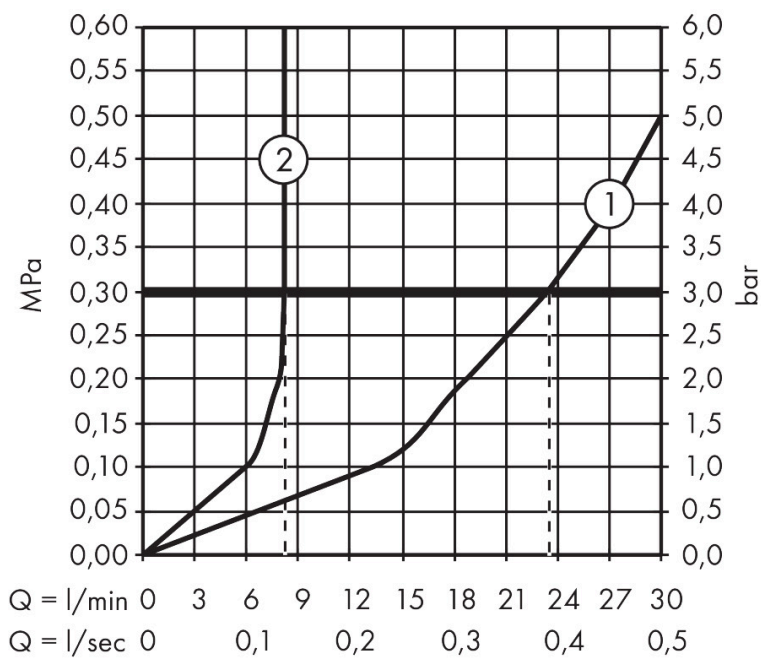

Merk hansgrohe
Artikelnaam **Tecturis E** Eéngreeps badkraan vloermontage
Art.nr. 73445700
Oppervlakte Mat wit
Netto prijs 2.440,64 EUR

Stroomschema