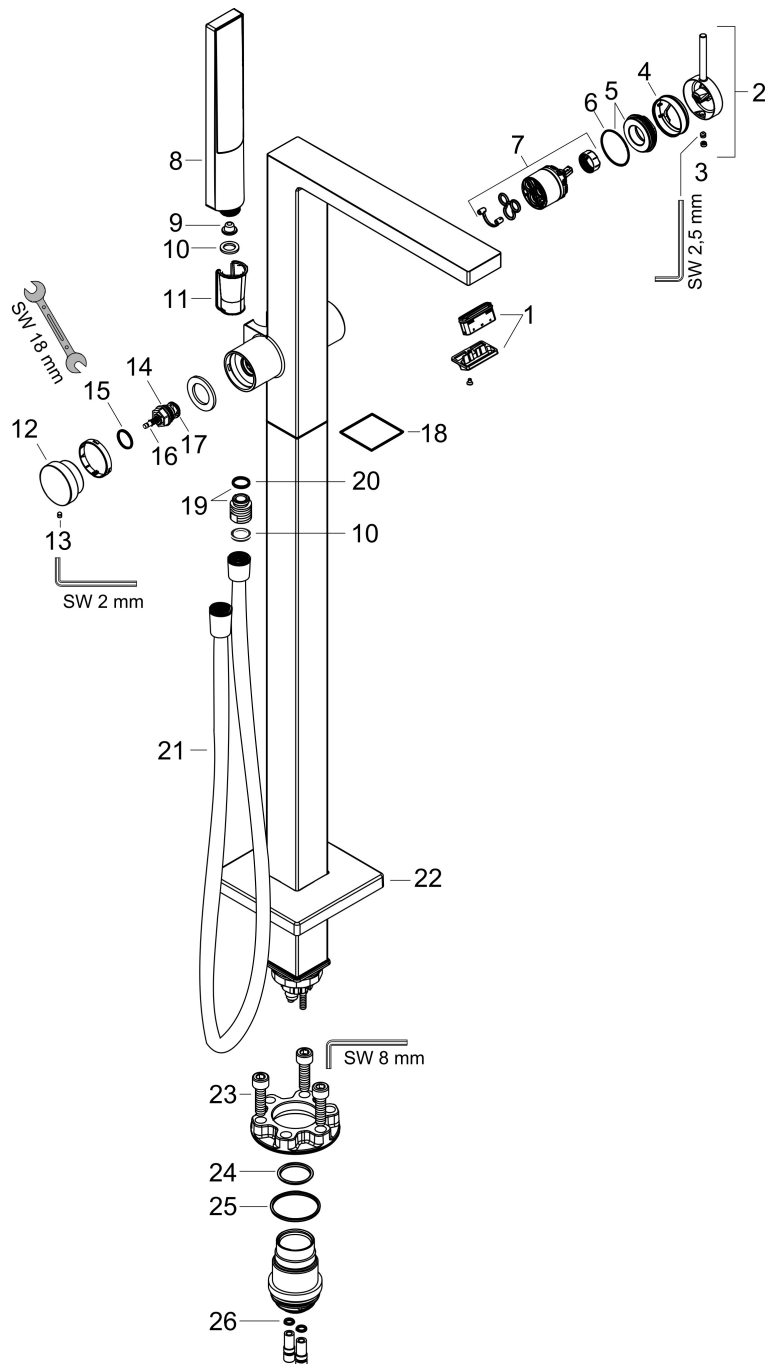

Merk hansgrohe
 Artikelnaam **Tecturis E** Eéngreeps badkraan vloermontage
 Art.nr. 73445700
 Oppervlakte Mat wit
 Netto prijs 2.440,64 EUR

Product foto

Kenmerken

- drukregelaar Select met automatische reset
- straalsoort mengkraan: WaterfallStream
- straalsoort handdouche: PowderRain
- maximale doorstroomhoeveelheid bij 3 bar: 23,5 l/min
- keramisch kardoos
- aansluiting: inbouwdeel
- opbouwmontage

Maat tekeningen

Technologie

Straalsoorten

Merk hansgrohe
 Artikelnaam **Tecturis E** Eéngreeps badkraan vloermontage
 Art.nr. 73445700
 Oppervlakte Mat wit
 Netto prijs 2.440,64 EUR

Benodigde onderdelen

Product foto	Artikelnaam	Art.nr.	Prijs
	AXOR Inbouwdeel voor vrijstaande badkranen	10452180	566,89

Merk hansgrohe
 Artikelnaam **Tecturis E** Eéngreeps badkraan vloermontage
 Art.nr. 73445700
 Oppervlakte Mat wit
 Netto prijs 2.440,64 EUR

Stroomschema

Merk	hansgrohe
Artikelnaam	Tecturis E Ééngreeps badkraan vloermontage
Art.nr.	73445700
Oppervlakte	Mat wit
Netto prijs	2.440,64 EUR

Explosietekening voor bouwjaar: >05/25

Merk	hansgrohe
Artikelnaam	Tecturis E Eéngreeps badkraan vloermontage
Art.nr.	73445700
Oppervlakte	Mat wit
Netto prijs	2.440,64 EUR

Onderdelen voor bouwjaar: >05/25