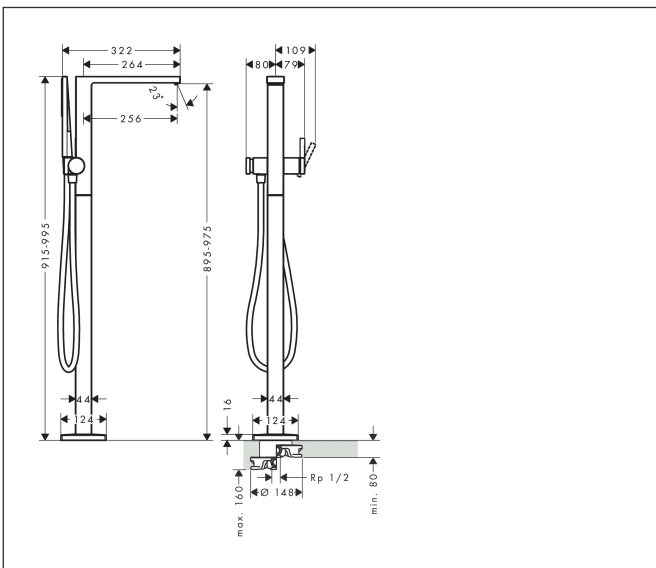

Merk hansgrohe
 Artikelnaam **Tecturis E** Eéngreeps badkraan vloermontage
 Art.nr. 73445700
 Oppervlakte Mat wit
 Netto prijs 2.440,64 EUR

Product foto

Kenmerken

- drukregelaar Select met automatische reset
- straalsoort mengkraan: WaterfallStream
- straalsoort handdouche: PowderRain
- maximale doorstroomhoeveelheid bij 3 bar: 23,5 l/min
- keramisch kardoos
- aansluiting: inbouwdeel
- opbouwmontage

Maat tekeningen

Technologie

Straalsoorten

Merk hansgrohe
 Artikelnaam **Tecturis E** Eéngreeps badkraan vloermontage
 Art.nr. 73445700
 Oppervlakte Mat wit
 Netto prijs 2.440,64 EUR

Benodigde onderdelen

Product foto	Artikelnaam	Art.nr.	Prijs
	AXOR Inbouwdeel voor vrijstaande badkranen	10452180	566,89

Merk hansgrohe
 Artikelnaam **Tecturis E** Eéngreeps badkraan vloermontage
 Art.nr. 73445700
 Oppervlakte Mat wit
 Netto prijs 2.440,64 EUR

Stroomschema

Merk	hansgrohe
Artikelnaam	Tecturis E Ééngreeps badkraan vloermontage
Art.nr.	73445700
Oppervlakte	Mat wit
Netto prijs	2.440,64 EUR

Explosietekening voor bouwjaar: >05/25

Merk	hansgrohe
Artikelnaam	Tecturis E Eéngreeps badkraan vloermontage
Art.nr.	73445700
Oppervlakte	Mat wit
Netto prijs	2.440,64 EUR

Onderdelen voor bouwjaar: >05/25