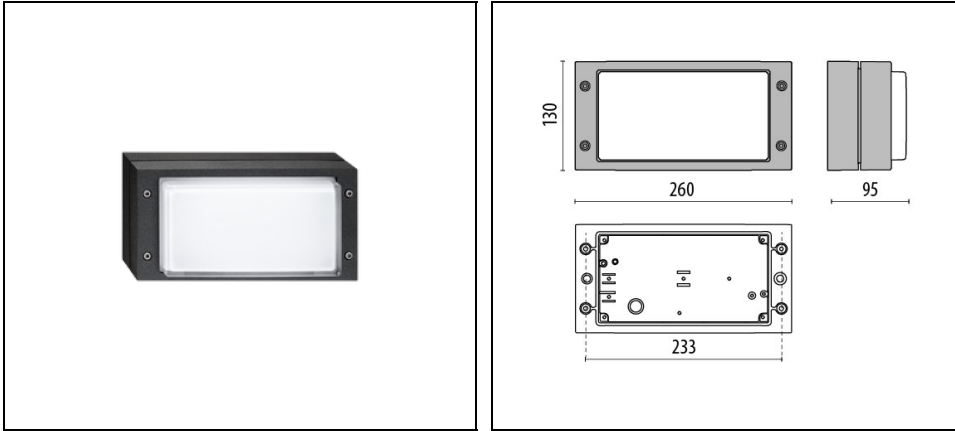

BLIZ RING

Bestelnr. 700193

Omschrijving

Plafond- en wandarmatuur voor binnen en buiten bestaande uit:

- Behuizing en ring van gepoedercoat spuitgietaluminium ISO 9227/12944 - ISO 9223 (C5)
- Afscherming van glas
- EPDM pakkingen
- Schroeven van roestvrij staal

Product gegevens

ETIM Groep:	EG000027	ETIM Klasse:	EC002892
-------------	----------	--------------	----------

Algemene informatie

Lamphouder:	E27	Lichtbron:	Gloeilampen
Armatuur wattage [W]:	1x60 W	Kleur / Afwerking:	AN-g6 / Antraciet / Structuur mat
IP waarde:	IP65	Impact resistance / impact energy:	IK07 2J xx5
Beschermingsklasse:	I	Optiek:	S/EW - Symmetrische extra verspreidende
Nettogewicht [kg]:	1.634	Totale lengte [mm]:	260
Totale breedte [mm]:	95	Totale hoogte [mm]:	130

Mechanische eigenschappen

Vorm:	Rechthoekig	Materiaal behuizing:	Aluminium
Materiaal afscherming:	Glas		

Installatie

Plaats van toepassing:	Outdoor	Montage type:	Wand en plafondverlichting
Min. Omgevingstemperatuur [°C]:	-30	Max. Omgevingstemperatuur [°C]:	40