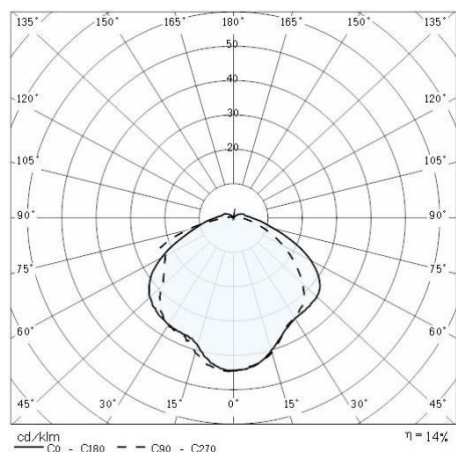

Fotometrische gegevens