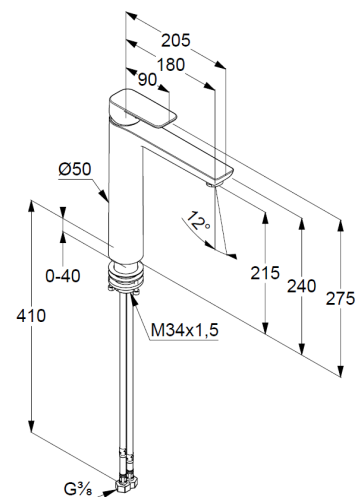

Waschschüssel-Einhandmischer 215mm

Artikel- Nr.: 402960575

Waschschüssel-Armatur

Einhebelmischer

1-Loch Montage

geschlossener Hebel, Metall

Strahlregler, S-Pointer M24 PCA

Keramik-Kartusche mit Heißwasserbegrenzung

Durchflussmenge bei 3 bar 5 l/min.

fester Auslauf

flexible Druckschläuche G3/8 DVGW zugelassen

Schaftbefestigung

ohne Ablaufgarnitur

EU-Taxonomie: max. 6 l/min. -

wesentlicher Beitrag (SC) möglich

Produktabbildung/ Product picture

Maßzeichnung/ Dimensional drawing

Durchfluss/ Flow rate