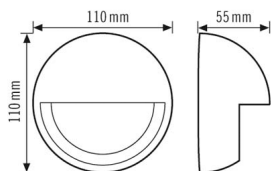

MD-W COVER WH

Artikelnummer

EM10041099

GTIN

4015120041099

Productbeschrijving

- Afdekkap voor bewegingsmelder MD-W200i

Technische gegevens

ALGEMEEN

Apparaatcategorie	Cover
Garantie	5 jaar

BEHUIZING

Afmetingen	Hoogte 55 mm, Ø 110 mm
Gewicht	105 g
Kleur	wit, overeenkomstig RAL 9010

Maattekening

Gedetailleerde productbeschrijving

- Afdekkap voor bewegingsmelder MD-W200i
- Met afstandhouder voor opbouwkabeldoorvoer in wit