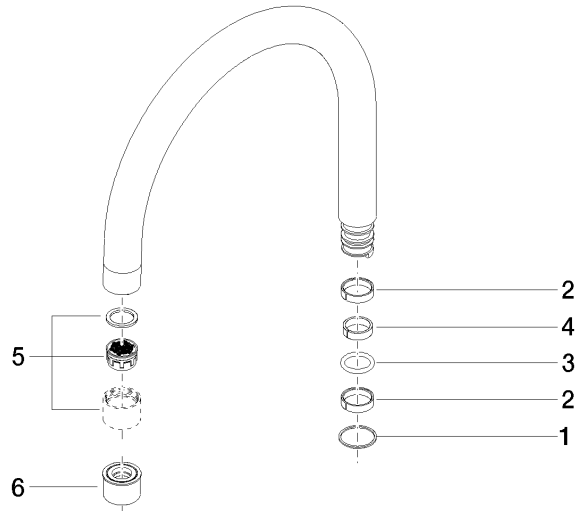

## Auslauf für Wanne Stand 27-30 l/min. - Dark Platinum gebürstet

---

90 28 22 218 00

## Auslauf für Wanne Stand 27-30 l/min. - Dark Platinum gebürstet

---

90 28 22 218 00

Auslauf für Wanne Stand 27-30 l/min. - Dark Platinum gebürstet

---

90 28 22 218 00

### Ersatzteilstückliste

Nr.	Artikelnummer	Benennung	Verbaumenge	Lieferzeit
	09 28 10 119 90	Ring Ø 25 x 1 mm -	7	2