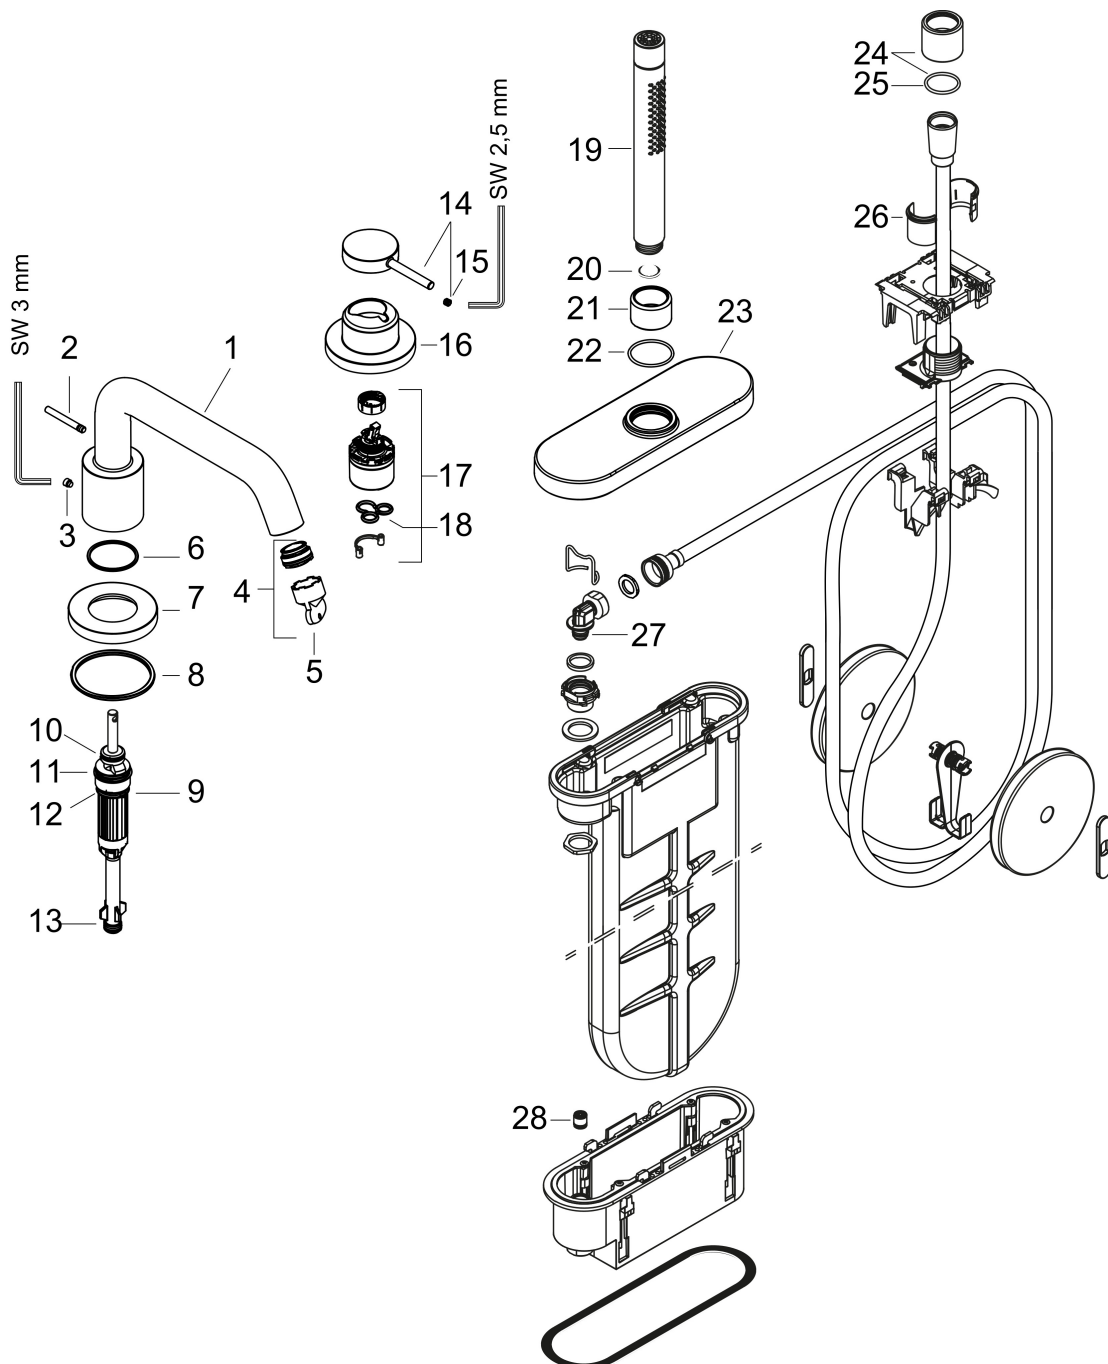

Merk hansgrohe
Artikelnaam **Tecturis S** 3-gats ééngreeps badrandkraan met sBox
Art.nr. 73447140
Oppervlakte Brushed Bronze
Netto prijs 938,60 EUR

Explosietekening voor bouwjaar: >10/23

Merk	hansgrohe
Artikelnaam	Tecturis S 3-gats ééngreeps badrandkraan met sBox
Art.nr.	73447140
Oppervlakte	Brushed Bronze
Netto prijs	938,60 EUR

Onderdelen voor bouwjaar: >10/23

Pos	Beschrijving	Art.nr.	Prijs
1	uitloop compl.	87685140	221,40
2	trekknop	98707140	30,60
3	inbusschroef M6x6	97660000	3,00
4	perlator M24x1 (38 l/min)	93965000	20,40
5	montagesleutel	95290000	7,70
6	O-ring 41x1,5	98168000	3,00
7	rozet voor uitloop	93978140	170,60
8	O-ring 58x3	98202000	3,00
9	omstelling compl.	96775000	64,30
10	O-Ring 14x2,5	98189000	3,00
11	O-Ring 23x2,5	98183000	3,00
12	O-ring 20x2,5	92602000	4,80
13	O-ring 9x2,5	98217000	3,00
14	greep	87117140	60,90
15	inbusschroef M5x5	98446000	3,00
16	rozet voor greep	87124140	60,90
17	kardoes compl.	93895000	40,60
18	dichting	95008000	7,70
19	Handdouche	28532140	338,24
20	zeefdichting	94246000	3,00
21	moer	97584140	19,10
22	O-Ring 32x2	98193000	3,00
23	rozet	93505140	170,60
24	moer	93591000	113,70
25	O-ring 24x2	98388000	3,00
26	inleg voor douchehouder	96942000	10,40
27	O-ring 9x2	98119000	3,00
28	terugslagklep DW 10	96456000	7,70
a	Basisset	13481180	481,81
b	montageframe	93908000	64,30
c	sBox	94679000	300,40