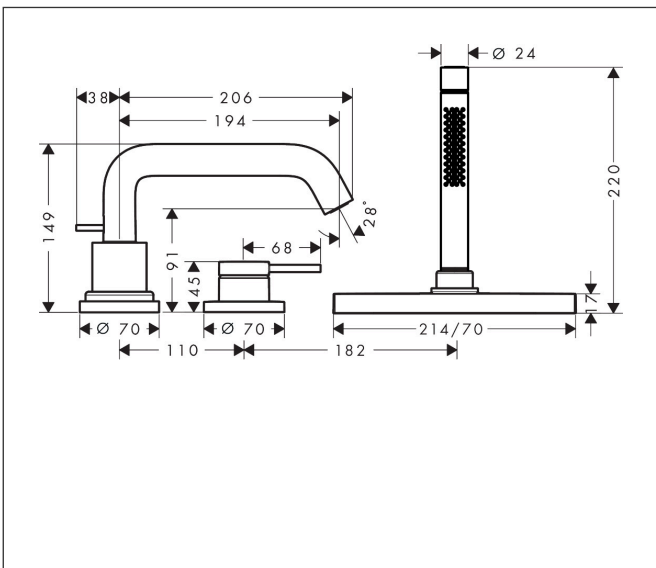

Merk hansgrohe  
 Artikelnaam **Tecturis S** 3-gats ééngreeps badrandkraan met sBox  
 Art.nr. 73447140  
 Oppervlakte Brushed Bronze  
 Netto prijs 938,60 EUR

## Kenmerken

- voorsprong uitloop 194 mm
- doorstroomhoeveelheid bovenste uitloop: 9 l/min
- waterdoorstroom onderuitgang: 20 l/min
- straalsoort mengkraan: normale straal
- straalsoort handdouche: Rain, MonoRain
- sBox voor een stille, soepele en beschermde geleiding van de slang
- maximale doorstroomhoeveelheid bij 3 bar: 20 l/min
- keramisch kardoes
- omstelling met automatische reset
- met geïntegreerde zekerheidscombinatie EN 1717. Let op: alleen te gebruiken in combinatie met Exafill
- aansluiting: inbouwdeel
- montage op badrand

## Maat tekeningen