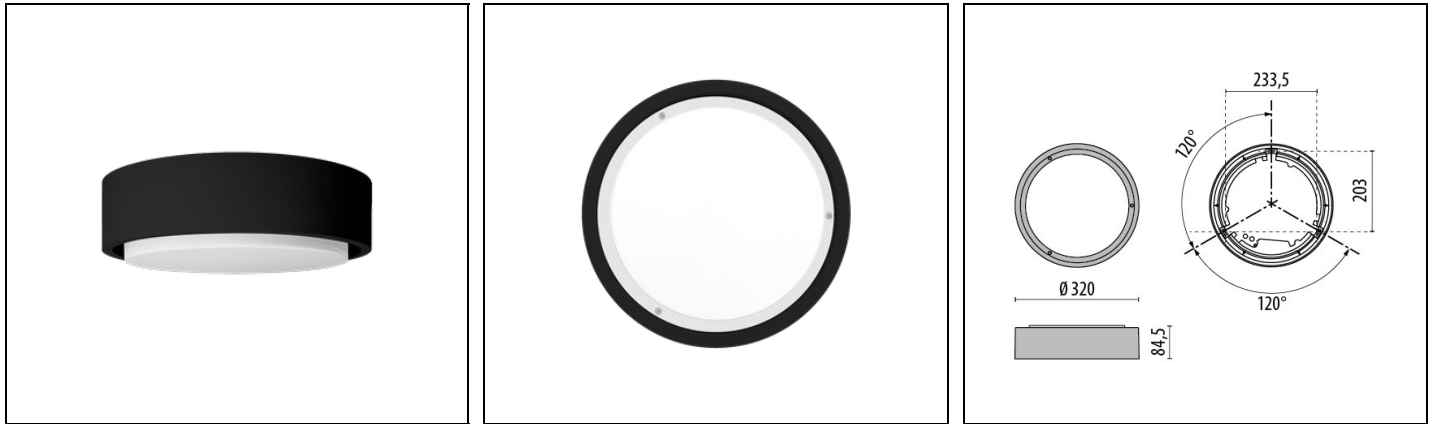

MULTI+ 30 PC

Bestelnr. 30416190101

Omschrijving

Plafond- of wandarmatuur, voor binnen en buiten, bestaande uit:

- Behuizing van technopolymeer
- Afscherming van opaal vandalismebestendig polycarbonaat, gloeidraad 960°C (EN 60695-2-11)
- Pakking in slijtvast siliconen
- Vandaalbestendige sluitschroeven van Rvs
- Armatuur voorbereid voor doorvoerverbinding
- SMD LED Metal-Core platine is kantelbaar waardoor men snel en eenvoudig kan monteren (future-proof)
- Klasse II
- Armatuur inclusief driver
- Voorbewerkte kabel/buis zij-invoermet een diameter van max. 20 mm
- De versie EM/3P is ontworpen als 3 uur nood- en continu verlichting
- Het armatuur is voorzien van een ingebouwde hyperfrequente (HF) bewegingssensor die werkt op een frequentie van 5,8 Ghz +/- 75 Mhz
- De SMART versies zijn voorzien van een instelbare driver, met als doel energiebesparing; er wordt 100% output bereikt wanneer dit nodig is, voor 30% output wordt altijd gezorgd
- De versies SMART HF zijn compleet met geïntegreerde High Frequency sensor die het 30%-100% van de output activeert bij waarneming van de aanwezigheid
- De versies SMART DA beschikken over twee aansluitingen, waar de vraag om 100% van de output bestuurd wordt door een schakelaar of een sensor

Product gegevens

ETIM Groep:	EG000027	ETIM Klasse:	EC002892
-------------	----------	--------------	----------

Algemene informatie

Lamphouder:	LED	Lichtbron:	LED
Nominale lichtstroom [lm]:	2447	Reële lichtstroom [lm]:	1292
Armatuur wattage [W]:	16 W	Specifieke lichtstroom [lm/W]:	81
CRI:	80	Kleurtemperatuur [K]:	4000
Kleur / Afwerking:	BK-81 / Zwart / Structuur mat	IP waarde:	IP65
Impact resistance / impact energy:	IK10 20J xx9	Beschermingsklasse:	II
Optiek:	S/EW - Symmetrische extra verspreidende	Nettogewicht [kg]:	1.173
Totale diameter [mm]:	320	Totale breedte [mm]:	85