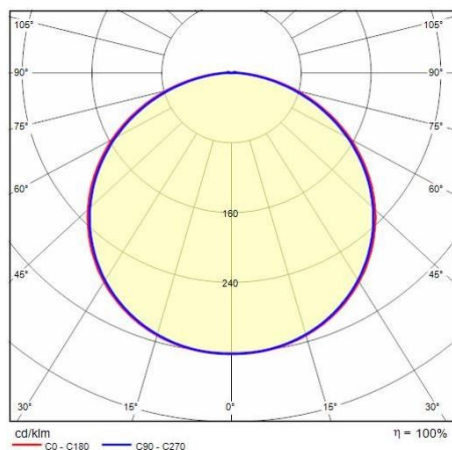

Fotometrische gegevens