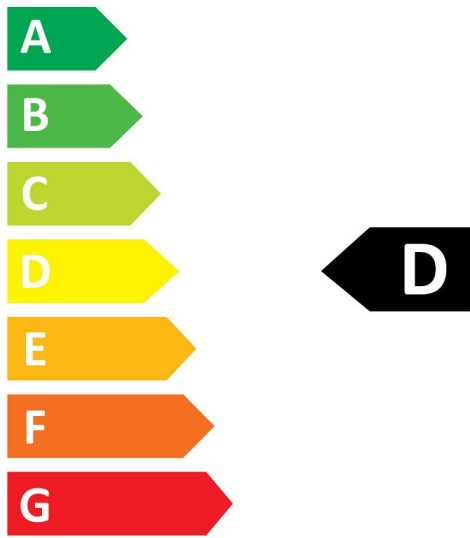

Energy label

ENERG 

SYLVANIA

0029274

8
kWh/1000h

2019/2015

ENERG 

SYLVANIA