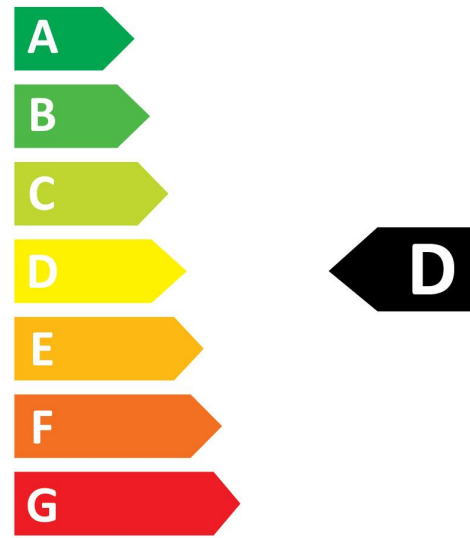

8
kWh/1000h

2019/2015

Light your world