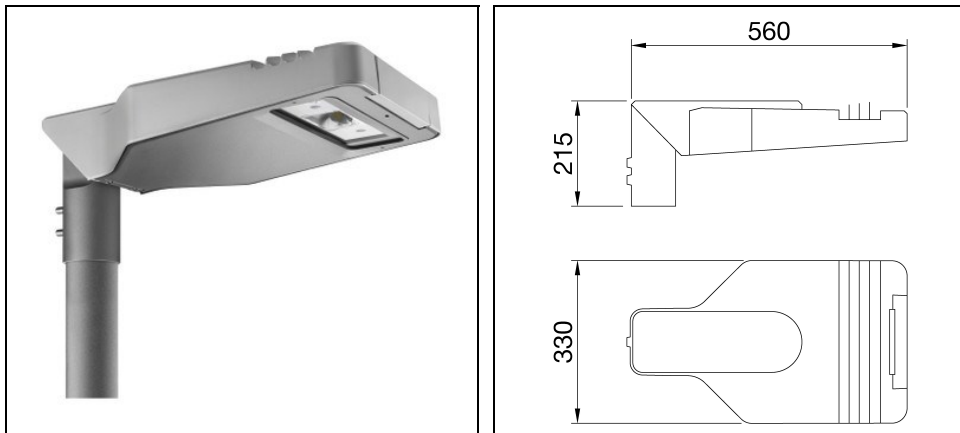

ROAD [5] MINI 1X3 LED HUGE

Bestelnr. GWR5111B

Omschrijving

Straatverlichtingsarmatuur met afscherming, frame en mastbevestiging in EN AB46100 gegoten aluminium met laag kopergehalte:

- Polyester poedercoating
- High-power LED
- Metalen printplaat
- Overspanningsbeveiliging tot 10kV
- Veiligheidsschakelaar
- PA6.6 + FV bedradingsplaat
- Kabelinvoer via PG13,5
- Optisch systeem van hoogreflecterend aluminium
- Afscherming van vlak veiligheidsglas (dikte 4 mm)
- Opening- en sluitsysteem met geïntegreerde handgreep aan de voorzijde
- Geschikt voor omgevingstemperaturen tot 50°C, maar met reductie van de voedingsstroom zoals aangegeven in de handleiding
- Geschikt voor paaltop- en wandinstallatie, verstelbaar in stappen van 5°
- L90B10 (Tq 25°C) > 115.000 h; L90B10 (Tq 40°C) = 115.000 h

Product gegevens

ETIM Groep:	EG000027	ETIM Klasse:	EC000062
-------------	----------	--------------	----------

Algemene informatie

Lamphouder:	LED	Lichtbron:	LED
Reële lichtstroom [lm]:	4700	Armatuur wattage [W]:	37 W
Specifieke lichtstroom [lm/W]:	127	CRI:	70
Kleurtemperatuur [K]:	4000	Kleur / Afwerking:	GR-RAL9006 / Grijs RAL9006
IP waarde:	IP66	IK-J-xxIP:	IK08 5J xx5
Beschermingsklasse:	II	Optiek:	HUGE - Wegoptiek
Nettogewicht [kg]:	7.596	Totale lengte [mm]:	560
Totale breedte [mm]:	330	Totale hoogte [mm]:	215