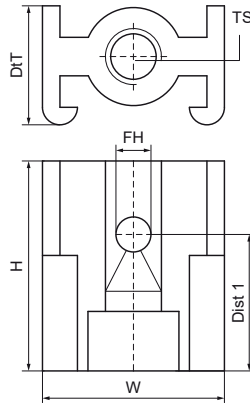

## Walraven Bedraad Verbindingsstuk

(C3010)

Accessoire voor Walraven PVC leidingbeugels

### Voordelen & kenmerken

- Met 'klauwen' die zich vastgrijpen aan de band
- Materiaal: schroefdraadconnector van PC (polycarbonaat)
- slagvast

Productnummer	Schroefdraad maat	Schroefdraad type	Totale hoogte	Totale breedte	Totale diepte
Referentie letter	TS	TT	H	W	DT
Eenheid beschrijving			mm	mm	mm
1452006	M6	Metrisch	25,8	26,3	17,5
1452008	M8	Metrisch	25,8	26,3	17,5