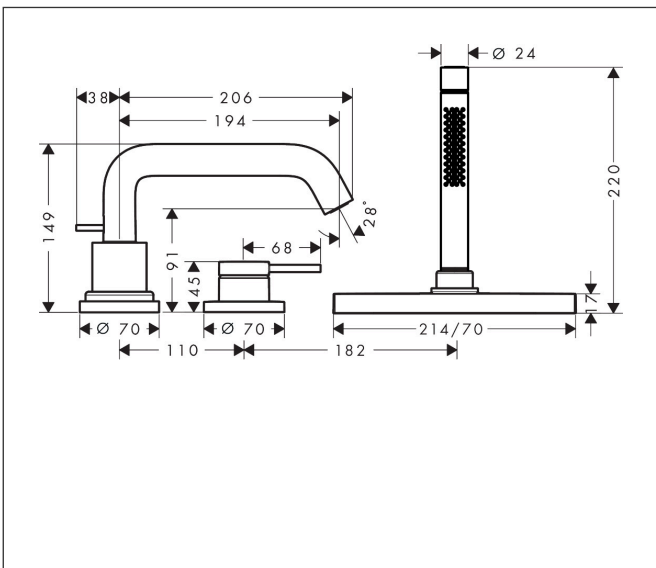

Merk hansgrohe
 Artikelnaam **Tecturis S** 3-gats ééngreeps badrandkraan met sBox
 Art.nr. 73447670
 Oppervlakte Mat zwart
 Netto prijs 876,00 EUR

Product foto

Kenmerken

- voorsprong uitloop 194 mm
- doorstroomhoeveelheid bovenste uitloop: 9 l/min
- waterdoorstroom onderuitgang: 20 l/min
- straalsoort mengkraan: normale straal
- straalsoort handdouche: Rain, MonoRain
- sBox voor een stille, soepele en beschermde geleiding van de slang
- maximale doorstroomhoeveelheid bij 3 bar: 20 l/min
- keramisch kardoes
- omstelling met automatische reset
- met geïntegreerde zekerheidscombinatie EN 1717. Let op: alleen te gebruiken in combinatie met Exafill
- aansluiting: inbouwdeel
- montage op badrand

Maat tekeningen

Technologie

Straalsoorten

Merk	hansgrohe
Artikelnaam	Tecturis S 3-gats ééngreeps badrandkraan met sBox
Art.nr.	73447670
Oppervlakte	Mat zwart
Netto prijs	876,00 EUR

Benodigde onderdelen

Product foto	Artikelnaam	Art.nr.	Prijs
	hansgrohe Inbouwdeel voor een 3-gats ééngreeps badrandkraan	13481180	481,81