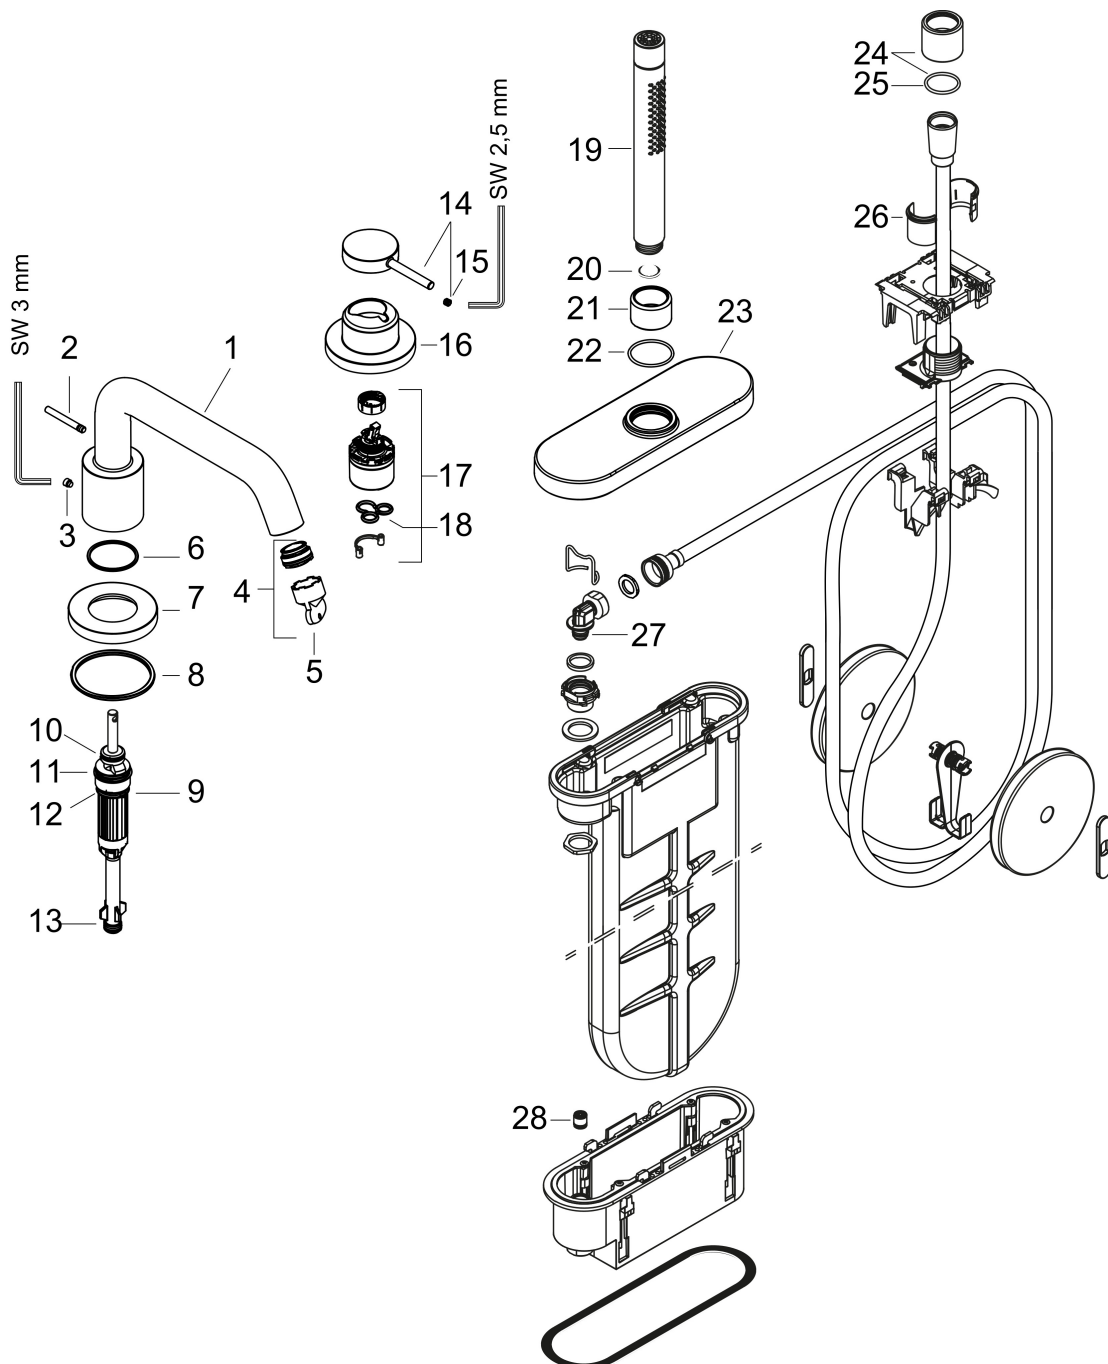

Merk hansgrohe
Artikelnaam **Tecturis S** 3-gats ééngreeps badrandkraan met sBox
Art.nr. 73447670
Oppervlakte Mat zwart
Netto prijs 876,00 EUR

Explosietekening voor bouwjaar: >10/23

Merk	hansgrohe
Artikelnaam	Tecturis S 3-gats ééngreeps badrandkraan met sBox
Art.nr.	73447670
Oppervlakte	Mat zwart
Netto prijs	876,00 EUR

Onderdelen voor bouwjaar: >10/23

Pos	Beschrijving	Art.nr.	Prijs
1	uitloop compl.	87685670	221,40
2	trekknop	98707670	30,60
3	inbusschroef M6x6	97660000	3,00
4	perlator M24x1 (38 l/min)	93965000	20,40
5	montagesleutel	95290000	7,70
6	O-ring 41x1,5	98168000	3,00
7	rozet voor uitloop	93978670	170,60
8	O-ring 58x3	98202000	3,00
9	omstelling compl.	96775000	64,30
10	O-Ring 14x2,5	98189000	3,00
11	O-Ring 23x2,5	98183000	3,00
12	O-ring 20x2,5	92602000	4,80
13	O-ring 9x2,5	98217000	3,00
14	greep	87117670	60,90
15	inbusschroef M5x5	98446000	3,00
16	rozet voor greep	87124670	60,90
17	kardoes compl.	93895000	40,60
18	dichting	95008000	7,70
19	Handdouche	28532670	315,85
20	zeefdichting	94246000	3,00
21	moer	97584670	19,10
22	O-Ring 32x2	98193000	3,00
23	rozet	93505670	170,60
24	moer	93591000	113,70
25	O-ring 24x2	98388000	3,00
26	inleg voor douchehouder	96942000	10,40
27	O-ring 9x2	98119000	3,00
28	terugslagklep DW 10	96456000	7,70
a	Basisset	13481180	481,81
b	montageframe	93908000	64,30
c	sBox	94679000	300,40