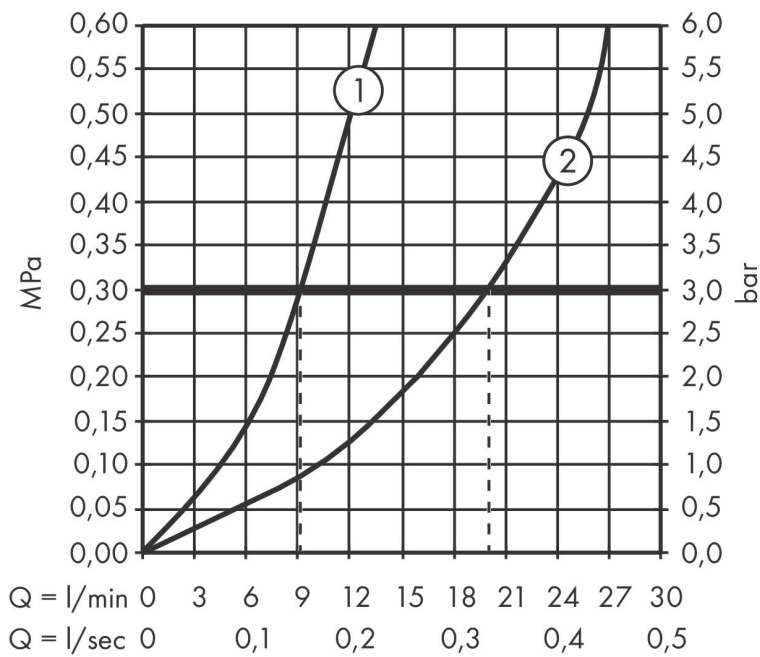

Merk hansgrohe
Artikelnaam **Tecturis S** 3-gats ééngreeps badrandkraan met sBox
Art.nr. 73447670
Oppervlakte Mat zwart
Netto prijs 876,00 EUR

Stroomschema