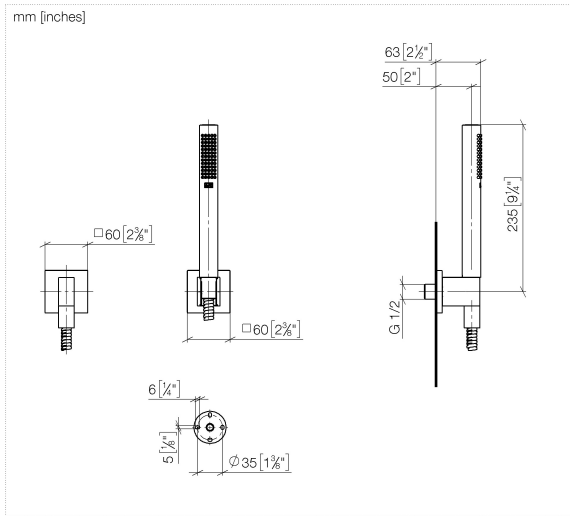

27 811 980 Produktversion ab 01.09.2025

- COMPACT RAIN, Durchfluss max. 6,8 l/min (bei 3 Bar)
- Funktion ab: 5 l/min
- Eigensicher gegen Rückfließen
- mit Antikalk-System
- Metallbrauseschlauch 1250 mm mit integriertem Verdreherschutz

Technische Daten:

- Rosette für Wandanschlussbogen 60 x 60 mm
- Rosette für Brausehalter 60 x 60 mm
- Wandanschlussbogen 1/2"
- Brauseabgang 3/8"

Hinweise:

- Dieses Produkt leistet einen Beitrag zur Erfüllung der Vorgaben von nachhaltigen Gebäudezertifizierungen, z.B. LEED®, BREEAM®, DGNB

Ersatzteilstückliste

Nr.	Artikelnummer	Benennung	Verbaumenge	Lieferzeit
7	90 11 03 046 00-33	Wandanschlussbogen Komplettsset - Schwarz matt	1,00	30
11	90 21 02 069 00-33	Haube / Hülse M20 x 1 - Schwarz matt	1,00	30
9	90 14 10 077 00 90	O-Ring EPDM 70 12,0 x 2,0 mm -	1,00	2
6	90 27 82 017 00-33	Rosette 60 x 60 x 9 mm - Schwarz matt	1,00	30
10	09 24 03 107 20 90	Nippel Ø 20 x 21,5 mm -	1,00	2
14	90 18 02 005 01-33	Brausehalter - Schwarz matt	1,00	30
2	90 12 11 140 41-33	Stabhandbrause 6,8 l/min - Schwarz matt	1,00	30
16	09 18 40 078 90	Halter für Handbrause Steckhülse Ø 27,5 x 40,5 mm -	1,00	2
5	90 24 03 116 20 90	Nippel Set mit Rückflussverhinderer 145 x 35 x 90 mm -	1,00	2
4	90 30 02 072 00-33	Metall-Brauseschlauch 1/2" x 3/8" x 1250 mm - Schwarz matt	1,00	30
8	09 31 11 005 90	Befestigung Gewindestift mit Innensechskant mit Zapfen M5 x 10 mm -	1,00	2
1	09 21 02 170-33	Kappe für Spülbrause Ø 26,6 x 5 mm - Schwarz matt	1,00	2
3	09 23 01 039 90	Siebichtung Ø 19 x 5,5 mm -	1,00	2
15	90 31 11 112 00 90	Befestigung Gewindestift M5 x 6 mm -	1,00	2
13	90 27 98 055 00-33	Rosette 60 x 60 x 9 mm - Schwarz matt	1,00	30
12	90 30 11 041 00 90	Scheibe	1,00	2
17	90 14 20 026 00 90	Dichtung 14 x 8 x 2 mm Centellen WS 3820 -	1,00	2