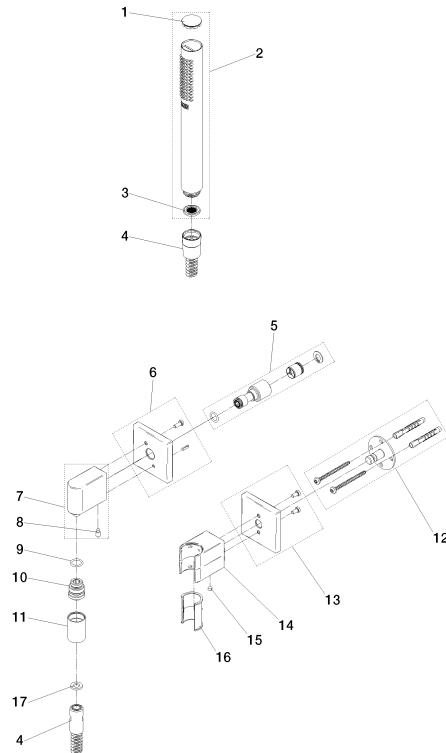

27 811 980 Produktversion ab 01.09.2025

- COMPACT RAIN, Durchfluss max. 6,8 l/min (bei 3 Bar)
- Funktion ab: 5 l/min
- Eigensicher gegen Rückfließen
- mit Antikalk-System
- Metallbrauseschlauch 1250 mm mit integriertem Verdreherschutz

Technische Daten:

- Rosette für Wandanschlussbogen 60 x 60 mm
- Rosette für Brausehalter 60 x 60 mm
- Wandanschlussbogen 1/2"
- Brauseabgang 3/8"

Hinweise:

- Dieses Produkt leistet einen Beitrag zur Erfüllung der Vorgaben von nachhaltigen Gebäudezertifizierungen, z.B. LEED®, BREEAM®, DGNB

Ersatzteilstückliste

Nr.	Artikelnummer	Benennung	Verbaumenge	Lieferzeit
7	90 11 03 046 00-33	Wandanschlussbogen Komplettsset - Schwarz matt	1,00	30
11	90 21 02 069 00-33	Haube / Hülse M20 x 1 - Schwarz matt	1,00	30
9	90 14 10 077 00 90	O-Ring EPDM 70 12,0 x 2,0 mm -	1,00	2
6	90 27 82 017 00-33	Rosette 60 x 60 x 9 mm - Schwarz matt	1,00	30
10	09 24 03 107 20 90	Nippel Ø 20 x 21,5 mm -	1,00	2
14	90 18 02 005 01-33	Brausehalter - Schwarz matt	1,00	30
2	90 12 11 140 41-33	Stabhandbrause 6,8 l/min - Schwarz matt	1,00	30
16	09 18 40 078 90	Halter für Handbrause Steckhülse Ø 27,5 x 40,5 mm -	1,00	2
5	90 24 03 116 20 90	Nippel Set mit Rückflussverhinderer 145 x 35 x 90 mm -	1,00	2
4	90 30 02 072 00-33	Metall-Brauseschlauch 1/2" x 3/8" x 1250 mm - Schwarz matt	1,00	30
8	09 31 11 005 90	Befestigung Gewindestift mit Innensechskant mit Zapfen M5 x 10 mm -	1,00	2
1	09 21 02 170-33	Kappe für Spülbrause Ø 26,6 x 5 mm - Schwarz matt	1,00	2
3	09 23 01 039 90	Siebichtung Ø 19 x 5,5 mm -	1,00	2
15	90 31 11 112 00 90	Befestigung Gewindestift M5 x 6 mm -	1,00	2
13	90 27 98 055 00-33	Rosette 60 x 60 x 9 mm - Schwarz matt	1,00	30
12	90 30 11 041 00 90	Scheibe	1,00	2
17	90 14 20 026 00 90	Dichtung 14 x 8 x 2 mm Centellen WS 3820 -	1,00	2